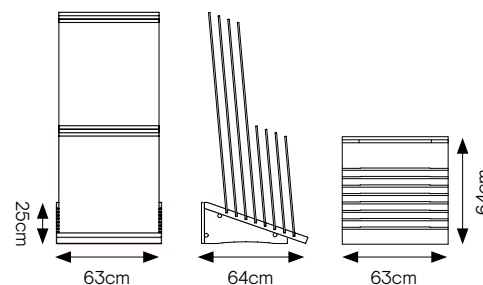

### SPECIFICHE TECNICHE

CODICE	302816
DIMENSIONE	101,5x32,5x63 cm
PIASTRELLE	60x60 - 60x119,5 cm
PREZZO	€ 71,50

## BASE VUOTA 60-90-120

ATT.NE: ORDINARE BASE VUOTA + PIASTRELLE A SCELTA  
(8 SLOTS)

### SPECIFICHE TECNICHE

CODICE DISPLAY 60-90-120	302506
DIMENSIONE	63x200x64 cm
GAMME	a scelta (8 SLOT)
PREZZO DISPLAY 60-90-120	€ 34,00

CATALOGO VENETIAN MARBLE

**Venetian Marble**

4 COLOURS      2 SIZES      1 SURFACE

CERAMICHEPIEMME  
CONTRACT

SPECIFICHE TECNICHE

CODICE	302383
DIMENSIONE	24x30 cm