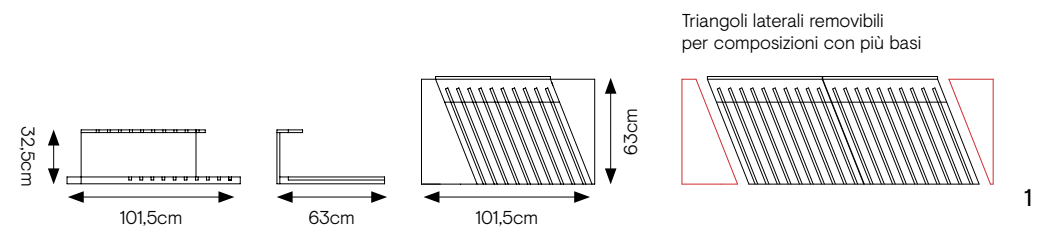

## BASE GENERICA VUOTA 60x119,5

ATT.NE: ORDINARE BASE VUOTA + PIASTRELLE A SCELTA  
(10 SLOTS)

### SPECIFICHE TECNICHE

CODICE	302816
DIMENSIONE	101,5x32,5x63 cm
PIASTRELLE	60x60 - 60x119,5 cm
PREZZO	€ 71,50

### SPECIFICHE TECNICHE

CODICE DISPLAY 60-90-120	302506
DIMENSIONE	63x200x64 cm
GAMME	a scelta (8 SLOT)
PREZZO DISPLAY 60-90-120	€ 34,00

CATALOGO VENETIAN MARBLE

**Venetian Marble**

4 COLOURS      2 SIZES      1 SURFACE

CERAMICHEPIEMME  
CONTRACT

SPECIFICHE TECNICHE

CODICE	302383
DIMENSIONE	24x30 cm