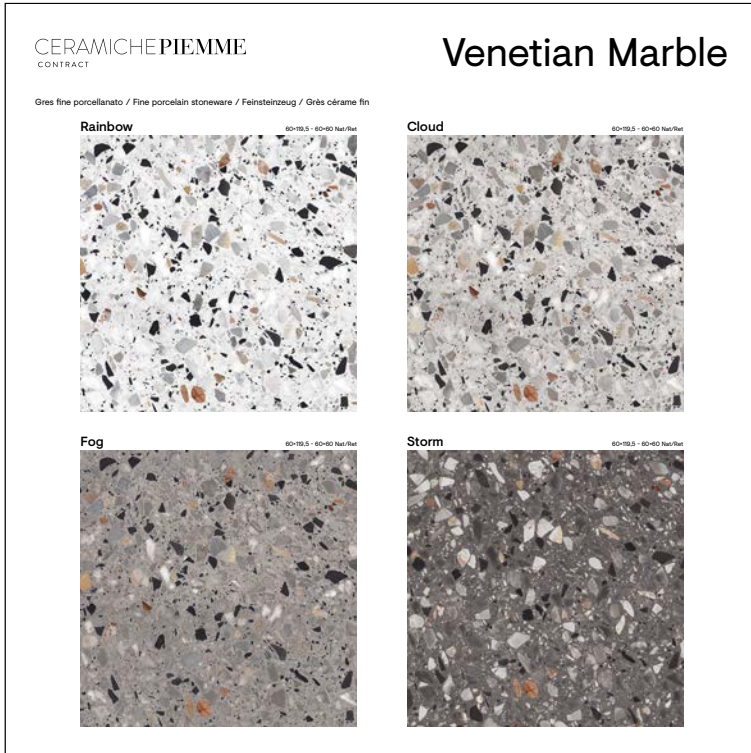

PLAQUETTES VENETIAN MARBLE

CERAMICHEPIEMME CONTRACT Venetian Marble

Caratteristiche Tecniche / Technical characteristics / Technische daten / Caracteristiques techniques

CARATTERISTICA TECNICA TECHNICAL CHARACTERISTIC TECHNIQUE DATEN CARACTERISTIQUE TECHNIQUE	NORMA NORMA NORME	VALORE RICHIESTO VALOR REQUIRED WERTERFORDERNIS	VALORE VEDUTO MARK VALUE WERTWERT WERTBESTIMMUNG	ATA TESTS VERFAHREN	VALORE VEDUTO MARK VALUE WERTWERT WERTBESTIMMUNG
IMBOTTIMENTO GLAZING LASER GLAZING	UNI EN 12007	> 0.05	> 0.05	UNI EN 12007	> 0.05
IMBOTTIMENTO GLAZING LASER GLAZING	UNI EN 12007	> 0.05	> 0.05	UNI EN 12007	> 0.05
RESISTENZA AGLI SCALDI RESISTANCE TO HEAT RESISTENZ GEGEN WÄRME RESISTANCE A LA CHALEUR	UNI EN 12007	> 0.05	> 0.05	UNI EN 12007	> 0.05
RESISTENZA AGLI SCALDI RESISTANCE TO HEAT RESISTENZ GEGEN WÄRME RESISTANCE A LA CHALEUR	UNI EN 12007	> 0.05	> 0.05	UNI EN 12007	> 0.05
RESISTENZA AGLI SCALDI RESISTANCE TO HEAT RESISTENZ GEGEN WÄRME RESISTANCE A LA CHALEUR	UNI EN 12007	> 0.05	> 0.05	UNI EN 12007	> 0.05
RESISTENZA AGLI SCALDI RESISTANCE TO HEAT RESISTENZ GEGEN WÄRME RESISTANCE A LA CHALEUR	UNI EN 12007	> 0.05	> 0.05	UNI EN 12007	> 0.05
RESISTENZA AGLI SCALDI RESISTANCE TO HEAT RESISTENZ GEGEN WÄRME RESISTANCE A LA CHALEUR	UNI EN 12007	> 0.05	> 0.05	UNI EN 12007	> 0.05
RESISTENZA AGLI SCALDI RESISTANCE TO HEAT RESISTENZ GEGEN WÄRME RESISTANCE A LA CHALEUR	UNI EN 12007	> 0.05	> 0.05	UNI EN 12007	> 0.05
RESISTENZA AGLI SCALDI RESISTANCE TO HEAT RESISTENZ GEGEN WÄRME RESISTANCE A LA CHALEUR	UNI EN 12007	> 0.05	> 0.05	UNI EN 12007	> 0.05
RESISTENZA AGLI SCALDI RESISTANCE TO HEAT RESISTENZ GEGEN WÄRME RESISTANCE A LA CHALEUR	UNI EN 12007	> 0.05	> 0.05	UNI EN 12007	> 0.05
RESISTENZA AGLI SCALDI RESISTANCE TO HEAT RESISTENZ GEGEN WÄRME RESISTANCE A LA CHALEUR	UNI EN 12007	> 0.05	> 0.05	UNI EN 12007	> 0.05

Formati / Sizes / Formate / Formats

Formato	30x30	45x45
Backen	30x30	45x45
Mar/Plt	30x30	45x45
Cloud	30x30	45x45
Mar/Plt	30x30	45x45
Fog	30x30	45x45
Mar/Plt	30x30	45x45
Storm	30x30	45x45
Mar/Plt	30x30	45x45
Storm	30x30	45x45
Mar/Plt	30x30	45x45
Storm	30x30	45x45
Mar/Plt	30x30	45x45
Storm	30x30	45x45

INDUSTRIE CERAMICHE PIEMME S.P.A.
VA. DEL CIRCOLE 42/44 40442 FIORANO (MO) - ITALY - T. +39 0536.849111 - F. +39 0536.849402 - WWW.CERAMICHEPIEMME.IT - INFO@CERAMICHEPIEMME.IT

SPECIFICHE TECNICHE

CODICE	302371
DIMENSIONE	30x30 cm