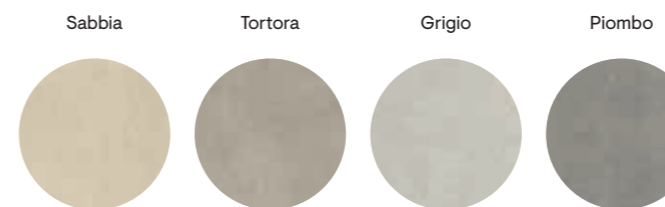

Stone Focus

4

Colori
Colours
Farben
Couleurs

4

Formati
Sizes
Formate
Formats

Sabbia	Tortora	Grigio	Piombo
*60,4×60,4 24"×24"	*60×60 24"×24"	*30,1×60,4 12"×24"	*30×60 12"×24"
■	■	■	■

1

Spessori
Thickness
Stärke
Epaisseur

9,5

2

Superfici
Surfaces
Oberflächen
Surfaces

Naturale

Antislip

i

Effetto Pietra
Stone Look
Natursteinoptik
Effet Pierre

Rivestimento
Wall Tiles
Wandfliesen
Revêtement

Pavimento
Floor Tiles
Bodenfliesen
Sol

Gres fine porcellanato ad impasto colorato
Coloured-body fine porcelain stoneware
Feinsteinzeug aus farbiger Masse
Grès cérame fin à pâte colorée

*Attenzione: verificare in fase di ordine il codice e l'imballo
*Note: In the ordering phase please check code and packaging
*Bitteachten: Beim Bestellen bitte die Kodenummer und die Verpackung kontrollieren
*Attention: Merci de vérifier emballage et la référence au moment de la commande