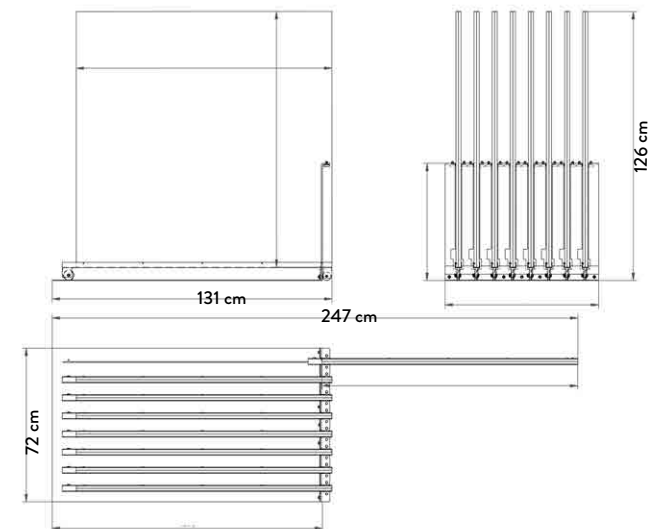

SPECIFICHE TECNICHE

CODICE DISPLAY	302521
DIMENSIONE	128x69,5x4 cm
GAMME	a scelta (6 SLOT)
PREZZO DISPLAY	€72,00 SOLO BASE

ESTRAIBILE 60x120 MONOFACCIALE 8 lastre 60x120

SPECIFICHE TECNICHE

CODICE	303008
DIMENSIONE	71x126x67cm
PIASTRELLE (8 SLOTS)	60x120 sp. 9,5mm
PREZZO	€215 SOLO DISPLAY

ESTRAIBILE 60x120 BIFACCIALE

16 lastre 60x120

SPECIFICHE TECNICHE

CODICE	303007
DIMENSIONE	71x126x72cm
PIASTRELLE (16 SLOTS)	60x120 sp. 9,5mm
PREZZO	€230 SOLO DISPLAY

ESTRAIBILE 120x120 BIFACCIALE

16 lastre 120x120

SPECIFICHE TECNICHE

CODICE	303010
DIMENSIONE	131x126x72cm
PIASTRELLE (16 SLOTS)	120x120 sp. 8,5 e sp. 9 mm
PREZZO	€320 SOLO DISPLAY

SINOTTICI HOMEY

PANHOM01 - PAN.COM.NE HOMEY
RIASSUNTIVO

COD. 303020

PANHOM02 - PAN.COM.NE HOMEY
STRIPES GLOSSY N/R 30X60

SPECIFICHE TECNICHE

CODICE	
DIMENSIONE	120x120x45cm 120x60x45 cm 60x60x120 cm 60x60x45 cm