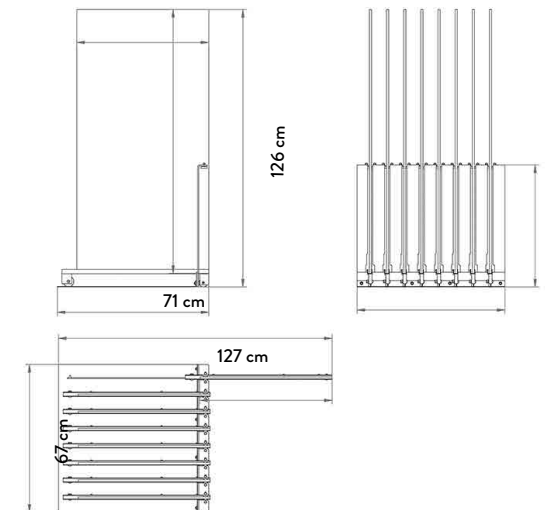

SPECIFICHE TECNICHE

CODICE DISPLAY	302521
DIMENSIONE	128x69,5x4 cm
GAMME	a scelta (6 SLOT)
PREZZO DISPLAY	€72,00 SOLO BASE

ESTRAIBILE 60x120 MONOFACCIALE 8 lastre 60x120

SPECIFICHE TECNICHE

CODICE	303008
DIMENSIONE	71x126x67cm
PIASTRELLE (8 SLOTS)	60x120 sp. 9,5mm
PREZZO	€215 SOLO DISPLAY

ESTRAIBILE 60x120 BIFACCIALE

16 lastre 60x120

SPECIFICHE TECNICHE

CODICE	303007
DIMENSIONE	71x126x72cm
PIASTRELLE (16 SLOTS)	60x120 sp. 9,5mm
PREZZO	€230 SOLO DISPLAY

ESTRAIBILE 120x120 BIFACCIALE

16 lastre 120x120

SPECIFICHE TECNICHE

CODICE	303010
DIMENSIONE	131x126x72cm
PIASTRELLE (16 SLOTS)	120x120 sp. 8,5 e sp. 9 mm
PREZZO	€320 SOLO DISPLAY

SINOTTICI HOMEY

PANHOM01 - PAN.COM.NE HOMEY
RIASSUNTIVO

COD. 303020

PANHOM02 - PAN.COM.NE HOMEY
STRIPES GLOSSY N/R 30X60

SPECIFICHE TECNICHE

CODICE	
DIMENSIONE	120x120x45cm 120x60x45 cm 60x60x120 cm 60x60x45 cm