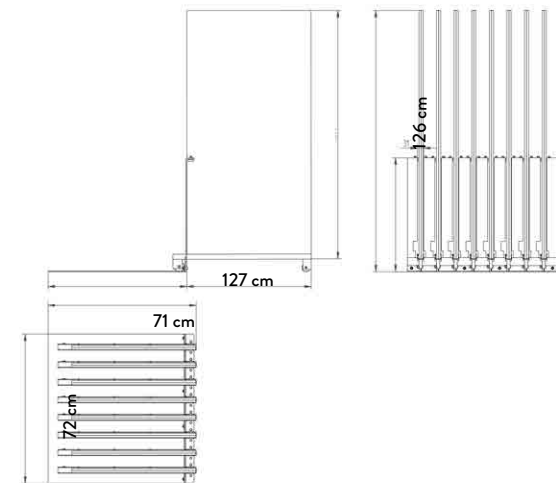

SPECIFICHE TECNICHE

CODICE DISPLAY	302521
DIMENSIONE	128x69,5x4 cm
GAMME	a scelta (6 SLOT)
PREZZO DISPLAY	€72,00 SOLO BASE

ESTRAIBILE 60x120 MONOFACCIALE 8 lastre 60x120

SPECIFICHE TECNICHE

CODICE	303008
DIMENSIONE	71x126x67cm
PIASTRELLE (8 SLOTS)	60x120 sp. 9,5mm
PREZZO	€215 SOLO DISPLAY

ESTRAIBILE 60x120 BIFACCIALE

16 lastre 60x120

SPECIFICHE TECNICHE

CODICE	303007
DIMENSIONE	71x126x72cm
PIASTRELLE (16 SLOTS)	60x120 sp. 9,5mm
PREZZO	€230 SOLO DISPLAY

ESTRAIBILE 120x120 BIFACCIALE

16 lastre 120x120

SPECIFICHE TECNICHE

CODICE	303010
DIMENSIONE	131x126x72cm
PIASTRELLE (16 SLOTS)	120x120 sp. 8,5 e sp. 9 mm
PREZZO	€320 SOLO DISPLAY

SINOTTICI HOMEY

PANHOM01 - PAN.COM.NE HOMEY
RIASSUNTIVO

COD. 303020

PANHOM02 - PAN.COM.NE HOMEY
STRIPES GLOSSY N/R 30X60

SPECIFICHE TECNICHE

CODICE	
DIMENSIONE	120x120x45cm 120x60x45 cm 60x60x120 cm 60x60x45 cm