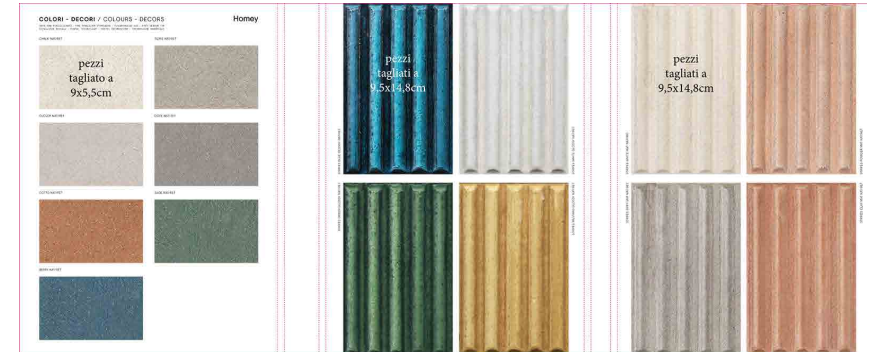

BINDER HOMEY

SPECIFICHE TECNICHE

CODICE	303015
DIMENSIONE	22x31 cm (chiuso)