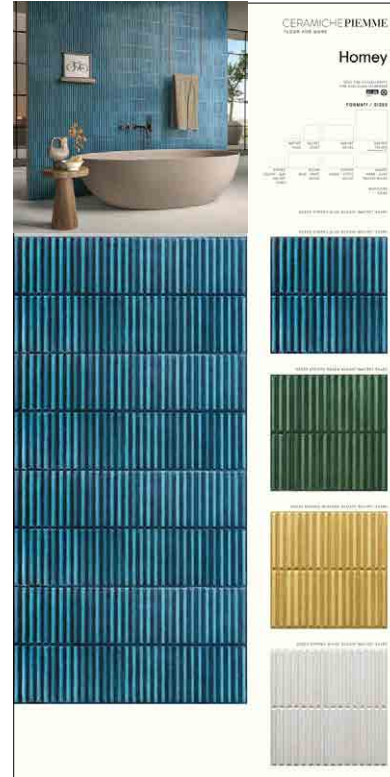

SPECIFICHE TECNICHE

CODICE	303010
DIMENSIONE	131x126x72cm
PIASTRELLE (16 SLOTS)	120x120 sp. 8,5 e sp. 9 mm
PREZZO	€320 SOLO DISPLAY

SINOTTICI HOMEY

PANHOM01 - PAN.COM.NE HOMEY
RIASSUNTIVO

COD. 303020

PANHOM02 - PAN.COM.NE HOMEY
STRIPES GLOSSY N/R 30X60