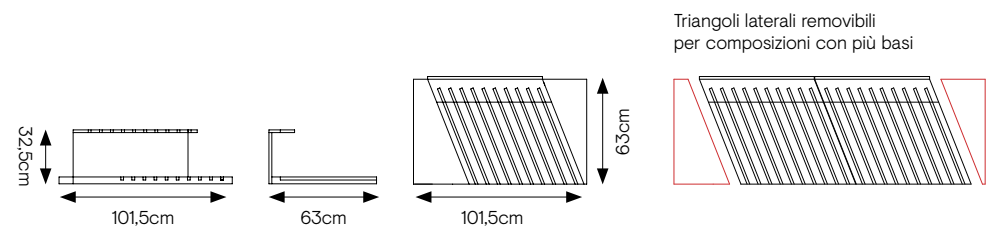

SPECIFICHE TECNICHE

CODICE	303018
DIMENSIONE	101,5x32,5x63 cm
PIASTRELLE	30x60
PREZZO	€ 228 DISPLAY COMPLETO

BASE PIEMME 80-90-120

DISPLAY VUOTO, LASTRE A SCELTA

ATT.NE: ORDINARE BASE PIEMME 80-90-120 (BASE) + LASTRE A SCELTA

SPECIFICHE TECNICHE

CODICE DISPLAY	302521
DIMENSIONE	128x69,5x4 cm
GAMME	a scelta (6 SLOT)
PREZZO DISPLAY	€72,00 SOLO BASE

ESTRAIBILE 60x120 MONOFACCIALE 8 lastre 60x120

SPECIFICHE TECNICHE

CODICE	303008
DIMENSIONE	71x126x67cm
PIASTRELLE (8 SLOTS)	60x120 sp. 9,5mm
PREZZO	€215 SOLO DISPLAY

ESTRAIBILE 60x120 BIFACCIALE

16 lastre 60x120

SPECIFICHE TECNICHE

CODICE	303007
DIMENSIONE	71x126x72cm
PIASTRELLE (16 SLOTS)	60x120 sp. 9,5mm
PREZZO	€230 SOLO DISPLAY

ESTRAIBILE 120x120 BIFACCIALE

16 lastre 120x120

SPECIFICHE TECNICHE

CODICE	
DIMENSIONE	120x120x45cm 120x60x45 cm 60x60x120 cm 60x60x45 cm