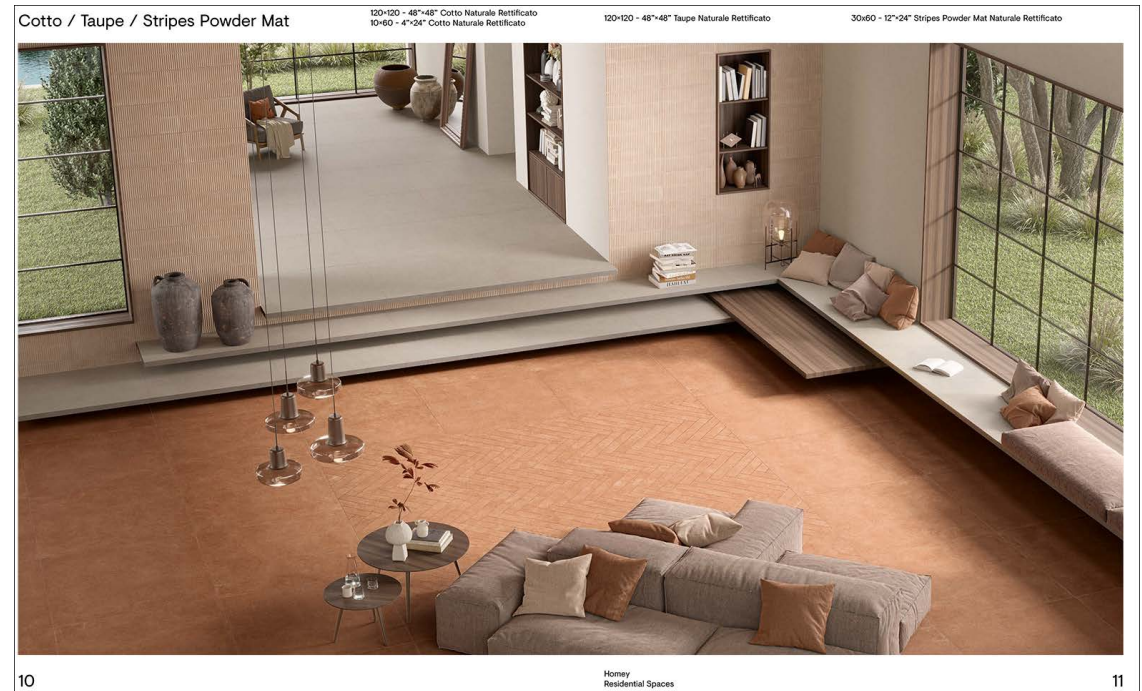

CODICE	VARI
DIMENSIONE	100x200 cm
PIASTRELLE	60x120 cm NAT

CATALOGO HOMEY PREVIEW

SPECIFICHE TECNICHE

CODICE	303036
DIMENSIONE	24x30 cm

DISPLAY DA BANCO HOMEY

tozzetti 15x15-15x30

NEL CROWNER:

- GRAFICA CON QR CODE CHE PORTA ALLA PAGINA DEL SITO CON TUTTE LE AMBIENTAZIONI
- INDICAZIONI DI ABBINABILITA' TRA FONDI E STRUTTURE
- NOME ARTICOLO SCRITTO SULLA COSTA DEL TOZZETTO