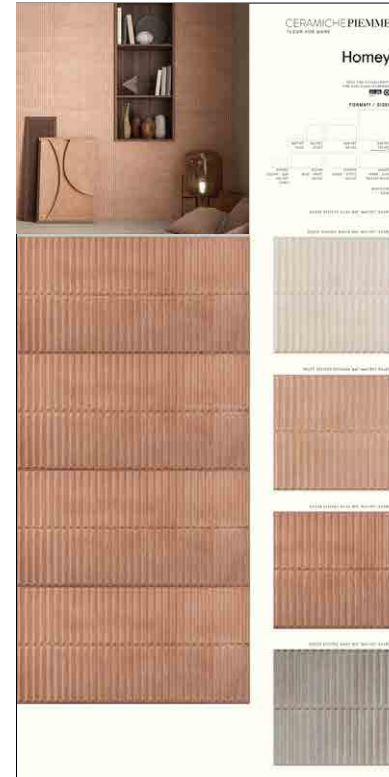

PANHOM03 - PAN.COM.NE HOMEY
STRIPES MAT N/R 30X60

COD. 303022