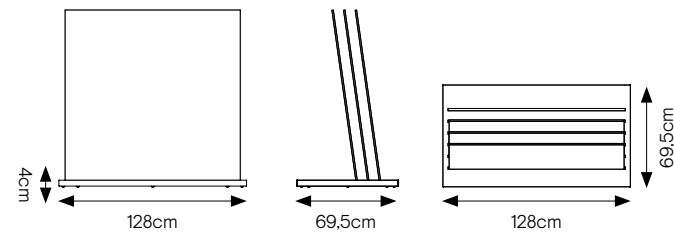

SPECIFICHE TECNICHE

CODICE	303018
DIMENSIONE	101,5x32,5x63 cm
PIASTRELLE	30x60
PREZZO	€ 228 DISPLAY COMPLETO

BASE PIEMME 80-90-120

DISPLAY VUOTO, LASTRE A SCELTA

ATT.NE: ORDINARE BASE PIEMME 80-90-120 (BASE) + LASTRE A SCELTA

SPECIFICHE TECNICHE

CODICE DISPLAY	302521
DIMENSIONE	128x69,5x4 cm
GAMME	a scelta (6 SLOT)
PREZZO DISPLAY	€72,00 SOLO BASE

ESTRAIBILE 60x120 MONOFACCIALE 8 lastre 60x120

SPECIFICHE TECNICHE

CODICE	303008
DIMENSIONE	71x126x67cm
PIASTRELLE (8 SLOTS)	60x120 sp. 9,5mm
PREZZO	€215 SOLO DISPLAY

ESTRAIBILE 60x120 BIFACCIALE

16 lastre 60x120

SPECIFICHE TECNICHE

CODICE	303007
DIMENSIONE	71x126x72cm
PIASTRELLE (16 SLOTS)	60x120 sp. 9,5mm
PREZZO	€230 SOLO DISPLAY

ESTRAIBILE 120x120 BIFACCIALE

16 lastre 120x120

SPECIFICHE TECNICHE

CODICE	
DIMENSIONE	120x120x45cm 120x60x45 cm 60x60x120 cm 60x60x45 cm