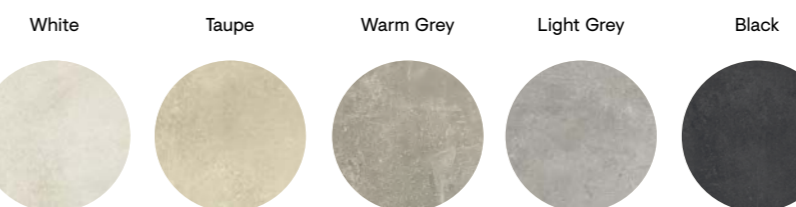

Pour la collection Concrete, le design s'inspire du béton ciré utilisé pour la réalisation des surfaces industrielles. Concrete est une surface à l'aspect à la fois essentiel, profond et raffiné.

5

Colori
Colours
Farben
Couleurs