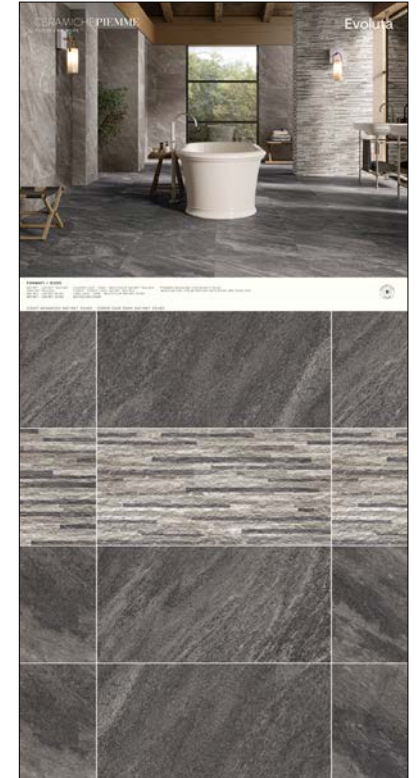

PANEVO18 - PAN.COM.NE EVOLUTA
ADVANCED NAT/R 30X60

COD. 302652

SPECIFICHE TECNICHE

CODICE	VARI
DIMENSIONE	100x200 cm
PIASTRELLE	30x60 cm NAT+CAVE
PREZZO	€ 86,00