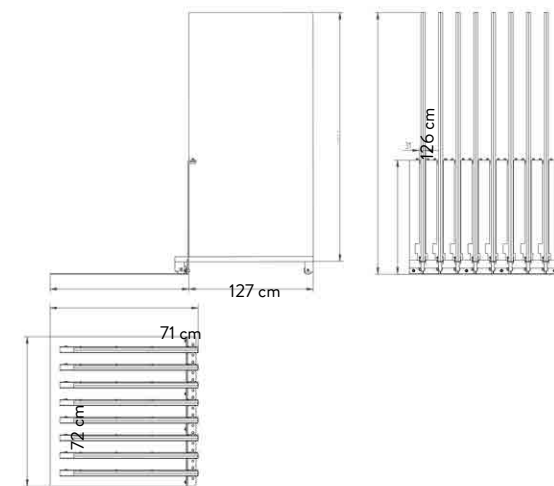

## SPECIFICHE TECNICHE

CODICE	302654
DIMENSIONE	126x200x64 cm
PIASTRELLE	60x60 cm
PREZZO	€ 650,00

### SPECIFICHE TECNICHE

CODICE	302816
DIMENSIONE	101,5x32,5x63 cm
PIASTRELLE	60x60 - 60x119,5 cm
PREZZO	€ 71,50

### SPECIFICHE TECNICHE

<b>CODICE</b>	303008
<b>DIMENSIONE</b>	71x126x67cm
<b>PIASTRELLE (8 SLOTS)</b>	60x120 sp. 9,5mm
<b>PREZZO</b>	€215 SOLO DISPLAY

### SPECIFICHE TECNICHE

<b>CODICE</b>	303007
<b>DIMENSIONE</b>	71x126x72cm
<b>PIASTRELLE (16 SLOTS)</b>	60x120 sp. 9,5mm
<b>PREZZO</b>	€230 SOLO DISPLAY