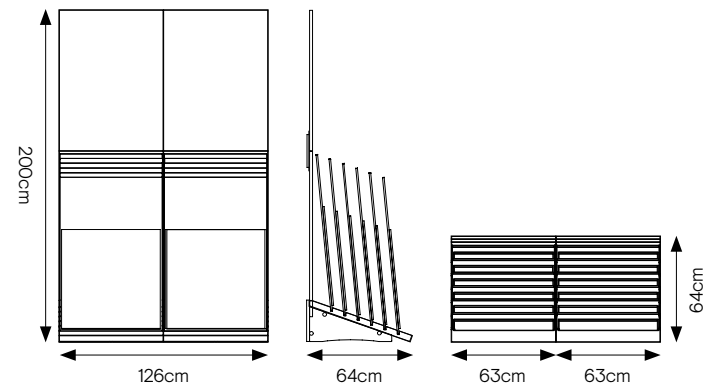

# DISPLAY EVOLUTA 30x60-60x60-STRUTTURE

## SPECIFICHE TECNICHE

CODICE	302654
DIMENSIONE	126x200x64 cm
PIASTRELLE	60x60 cm
PREZZO	€ 650,00

### SPECIFICHE TECNICHE

CODICE	302816
DIMENSIONE	101,5x32,5x63 cm
PIASTRELLE	60x60 - 60x119,5 cm
PREZZO	€ 71,50