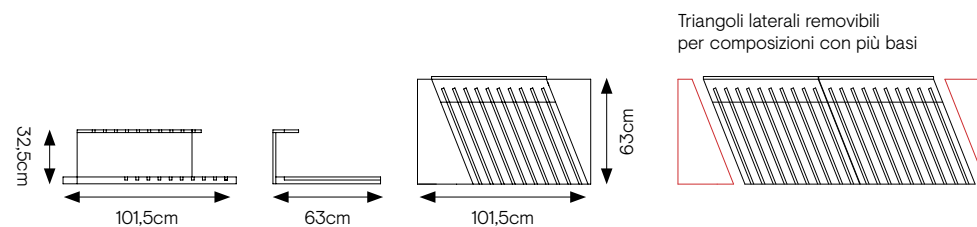

## BASE GENERICA VUOTA 60x120

ATT.NE: ORDINARE BASE VUOTA + PIASTRELLE A SCELTA  
(10 slots)

ATT.NE: ORDINARE BASE VUOTA + PIASTRELLE A SCELTA

### SPECIFICHE TECNICHE

CODICE	302816
DIMENSIONE	101,5x32,5x63 cm
PIASTRELLE	60x60 - 60x119,5 cm
PREZZO	€ 71,50