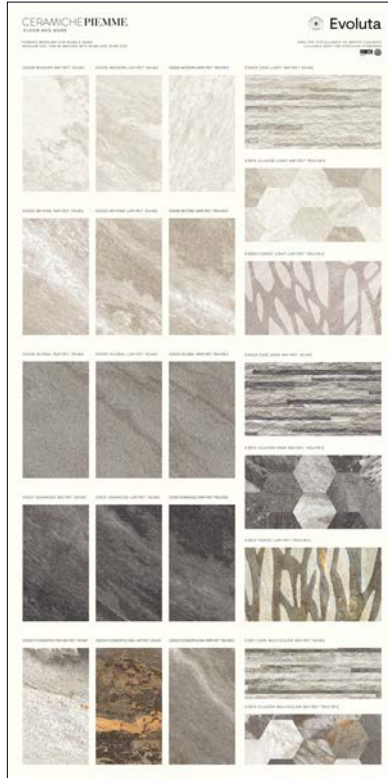

SINOTTICI EVOLUTA

PANEVO01 - PAN. COM.NE EVOLUTA
RIASSUNTIVO

COD. 302635