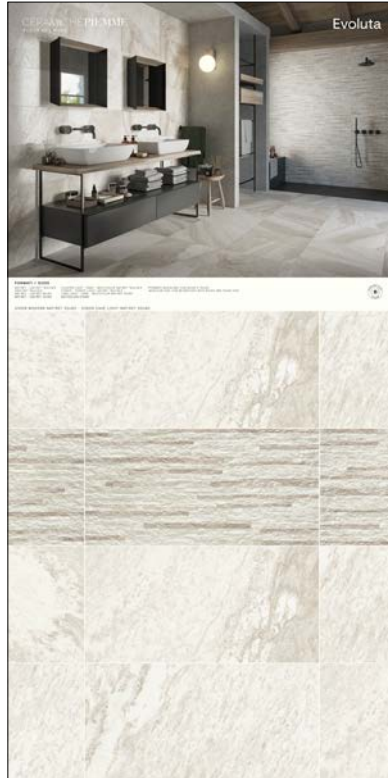

SPECIFICHE TECNICHE

CODICE	VARI
DIMENSIONE	100x200 cm
PIASTRELLE	60x120 cm LAP
PREZZO	€ 86,00

SINOTTICI EVOLUTA

PANEVO15 - PAN.COM.NE EVOLUTA  
MODERN NAT/R 30X60

COD. 302649

PANEVO16 - PAN.COM.NE EVOLUTA  
BEYOND NAT/R 30X60