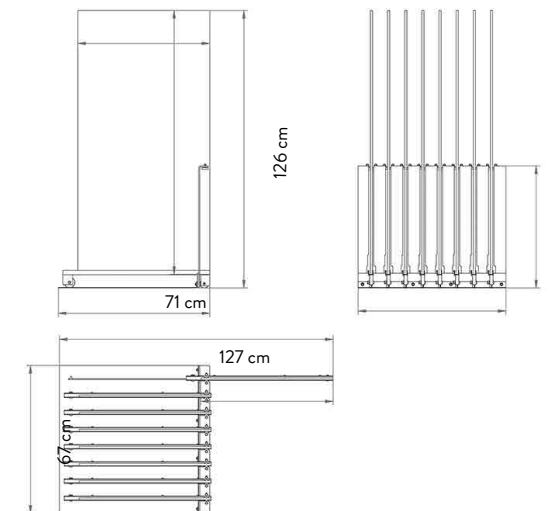

## SPECIFICHE TECNICHE

CODICE	302654
DIMENSIONE	126x200x64 cm
PIASTRELLE	60x60 cm
PREZZO	€ 650,00

### SPECIFICHE TECNICHE

CODICE	302816
DIMENSIONE	101,5x32,5x63 cm
PIASTRELLE	60x60 - 60x119,5 cm
PREZZO	€ 71,50

### SPECIFICHE TECNICHE

<b>CODICE</b>	303008
<b>DIMENSIONE</b>	71x126x67cm
<b>PIASTRELLE (8 SLOTS)</b>	60x120 sp. 9,5mm
<b>PREZZO</b>	€215 SOLO DISPLAY

### SPECIFICHE TECNICHE

<b>CODICE</b>	303007
<b>DIMENSIONE</b>	71x126x72cm
<b>PIASTRELLE (16 SLOTS)</b>	60x120 sp. 9,5mm
<b>PREZZO</b>	€230 SOLO DISPLAY