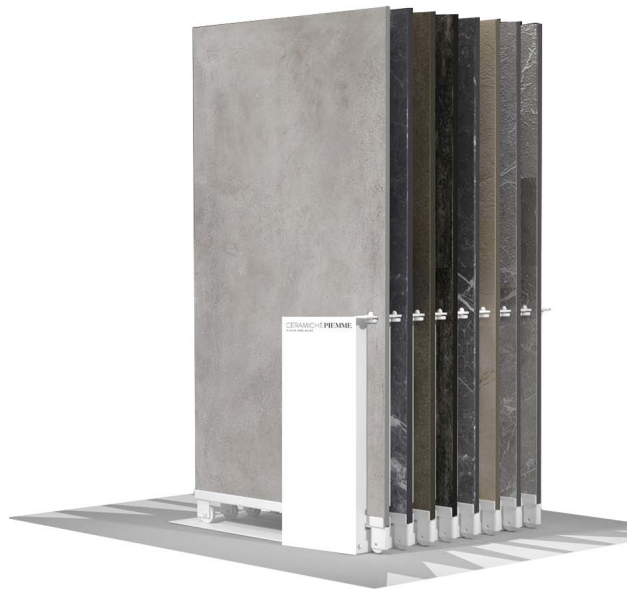

ESTRAIBILE 60x120 MONOFACCIALE

8 lastre 60x120

DISPLAY VUOTO, LASTRE A
SCELTA (60x120)

SPECIFICHE TECNICHE

CODICE	303008
DIMENSIONE	71x126x67cm
PIASTRELLE (8 SLOTS)	60x120 sp. 9,5mm
PREZZO	€215 SOLO DISPLAY