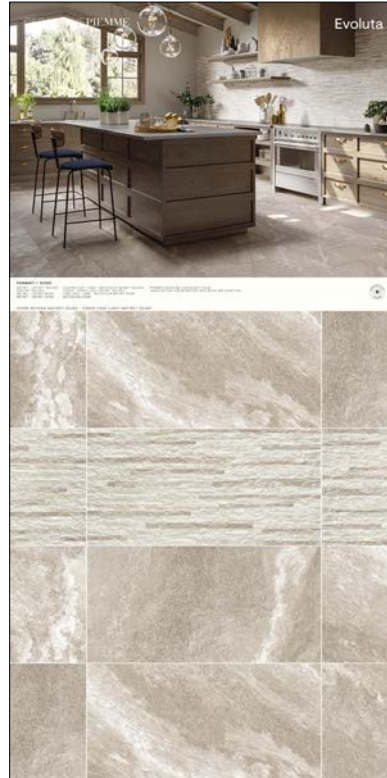

SPECIFICHE TECNICHE

CODICE	VARI
DIMENSIONE	100x200 cm
PIASTRELLE	60x120 cm LAP
PREZZO	€ 86,00

SINOTTICI EVOLUTA

PANEVO15 - PAN.COM.NE EVOLUTA  
MODERN NAT/R 30X60

COD. 302649

PANEVO16 - PAN.COM.NE EVOLUTA  
BEYOND NAT/R 30X60