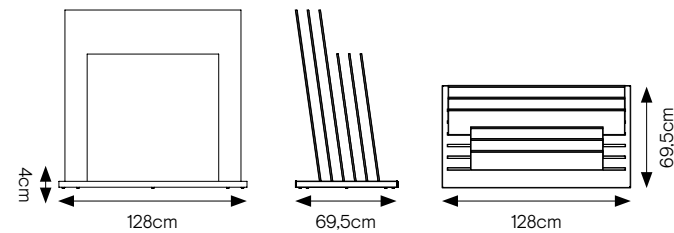

### SPECIFICHE TECNICHE

<b>CODICE</b>	303007
<b>DIMENSIONE</b>	71x126x72cm
<b>PIASTRELLE (16 SLOTS)</b>	60x120 sp. 9,5mm
<b>PREZZO</b>	€230 SOLO DISPLAY

### SPECIFICHE TECNICHE

<b>CODICE</b>	303009
<b>DIMENSIONE</b>	92x86x47cm
<b>PIASTRELLE (10 SLOTS)</b>	80x80 sp. 9,5mm - 10,5 mm
<b>PREZZO</b>	€165 SOLO DISPLAY

## BASE VUOTA 80-90-120

ATT.NE: ORDINARE BASE VUOTA + PIASTRELLE A SCELTA  
(6 SLOTS)

ATT.NE: ORDINARE BASE PIEMME 80-90-120 (BASE) + GAMME A SCELTA

CODICE DISPLAY	302521
DIMENSIONE	128x69,5x4 cm
GAMME	a scelta (6 SLOT)
PREZZO DISPLAY	€ 93,00