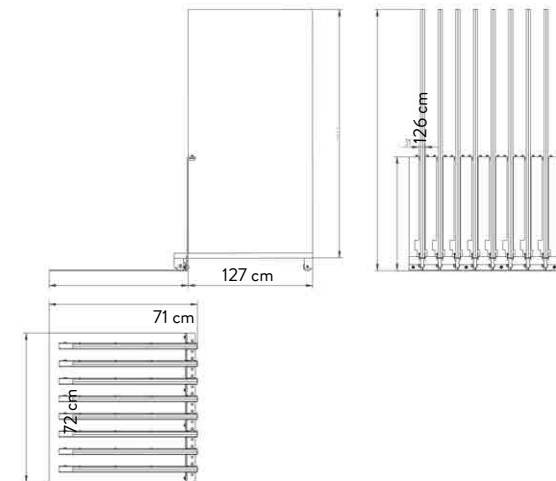

### SPECIFICHE TECNICHE

CODICE	302816
DIMENSIONE	101,5x32,5x63 cm
PIASTRELLE	60x60 - 60x120 cm
PREZZO	€ 71,50

Triangoli laterali removibili  
per composizioni con più basi

### SPECIFICHE TECNICHE

<b>CODICE</b>	303008
<b>DIMENSIONE</b>	71x126x67cm
<b>PIASTRELLE (8 SLOTS)</b>	60x120 sp. 9,5mm
<b>PREZZO</b>	€215 SOLO DISPLAY

### SPECIFICHE TECNICHE

<b>CODICE</b>	303007
<b>DIMENSIONE</b>	71x126x72cm
<b>PIASTRELLE (16 SLOTS)</b>	60x120 sp. 9,5mm
<b>PREZZO</b>	€230 SOLO DISPLAY

### SPECIFICHE TECNICHE

<b>CODICE</b>	303009
<b>DIMENSIONE</b>	92x86x47cm
<b>PIASTRELLE (10 SLOTS)</b>	80x80 sp. 9,5mm - 10,5 mm
<b>PREZZO</b>	€165 SOLO DISPLAY