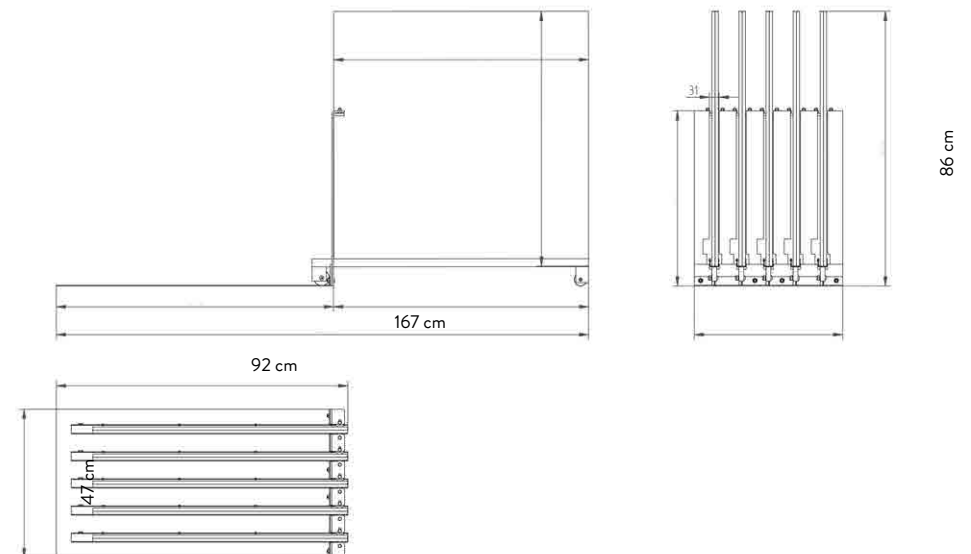

### SPECIFICHE TECNICHE

<b>CODICE</b>	303007
<b>DIMENSIONE</b>	71x126x72cm
<b>PIASTRELLE (16 SLOTS)</b>	60x120 sp. 9,5mm
<b>PREZZO</b>	€230 SOLO DISPLAY

# ESTRAIBILE 80x80 BIFACCIALE

## 10 lastre 80x80

DISPLAY VUOTO, LASTRE A  
SCELTA (80x80)

### SPECIFICHE TECNICHE

<b>CODICE</b>	303009
<b>DIMENSIONE</b>	92x86x47cm
<b>PIASTRELLE (10 SLOTS)</b>	80x80 sp. 9,5mm - 10,5 mm
<b>PREZZO</b>	€165 SOLO DISPLAY