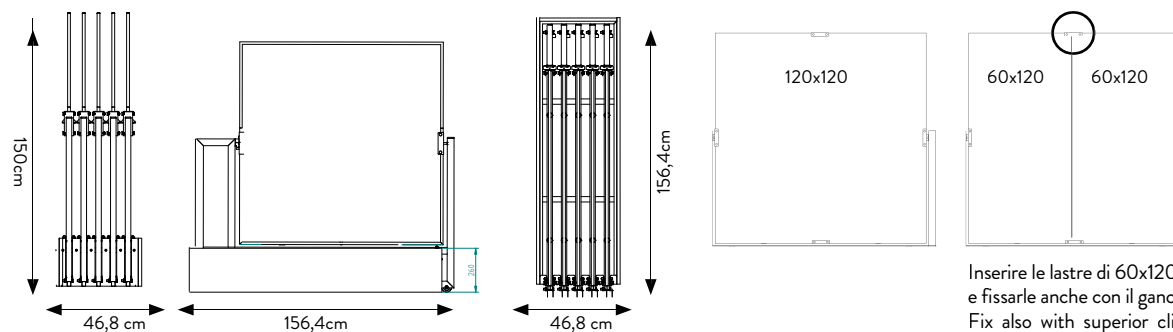

### SPECIFICHE TECNICHE

<b>CODICE</b>	303009
<b>DIMENSIONE</b>	92x86x47cm
<b>PIASTRELLE (10 SLOTS)</b>	80x80 sp. 9,5mm - 10,5 mm
<b>PREZZO</b>	€165 SOLO DISPLAY

## BASE VUOTA 80-90-120

ATT.NE: ORDINARE BASE VUOTA + PIASTRELLE A SCELTA  
(6 SLOTS)

ATT.NE: ORDINARE BASE PIEMME 80-90-120 (BASE) + GAMME A SCELTA

CODICE DISPLAY	302521
DIMENSIONE	128x69,5x4 cm
GAMME	a scelta (6 SLOT)
PREZZO DISPLAY	€ 93,00

### SPECIFICHE TECNICHE

<b>CODICE</b>	303173
<b>DIMENSIONE</b>	68x150x156,5 cm
<b>PIASTRELLE</b>	120x120 (10 pz) - 60x120 (20pz)
<b>PREZZO</b>	€676 SOLO DISPLAY

Inserire le lastre di 60x120 in verticale con base 60 e fissarle anche con il gancio superiore.  
Fix also with superior clip the 60x120 slabs in vertical way as showed in the drawing.