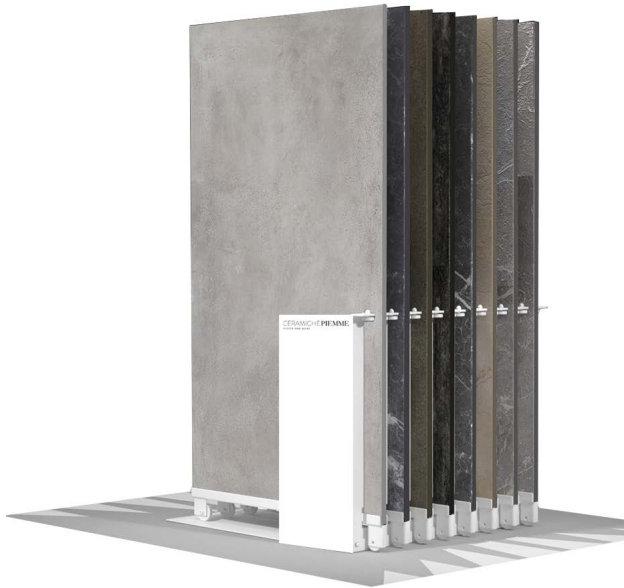

ESTRAIBILE 60x120 MONOFACCIALE

8 lastre 60x120

DISPLAY VUOTO, LASTRE A
SCELTA (60x120)

SPECIFICHE TECNICHE

CODICE	303008
DIMENSIONE	71x126x67cm
PIASTRELLE (8 SLOTS)	60x120 sp. 9,5mm
PREZZO	€215 SOLO DISPLAY