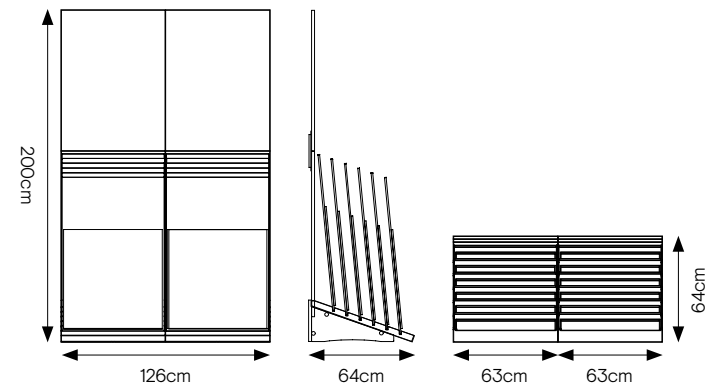

## SPECIFICHE TECNICHE

CODICE	302564
DIMENSIONE	126x200x64 cm
PIASTRELLE	60x60 cm
PREZZO	€ 650,00