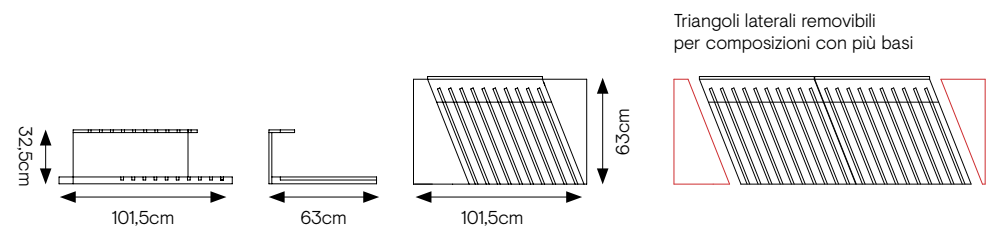

Triangoli laterali removibili
per composizioni con più basi

SPECIFICHE TECNICHE

| | |
|------------|---------------------------|
| CODICE | 302816+303017+303019 |
| DIMENSIONE | 101,5x32,5x63 cm |
| PIASTRELLE | - 0 cm |
| PREZZO | € 225 BASE +GAMMA+CROWNER |

SPECIFICHE TECNICHE

| | |
|------------|------------------------|
| CODICE | 303018 |
| DIMENSIONE | 101,5x32,5x63 cm |
| PIASTRELLE | 30x60 |
| PREZZO | € 228 DISPLAY COMPLETO |

BASE PIEMME 80-90-120

DISPLAY VUOTO, LASTRE A SCELTA