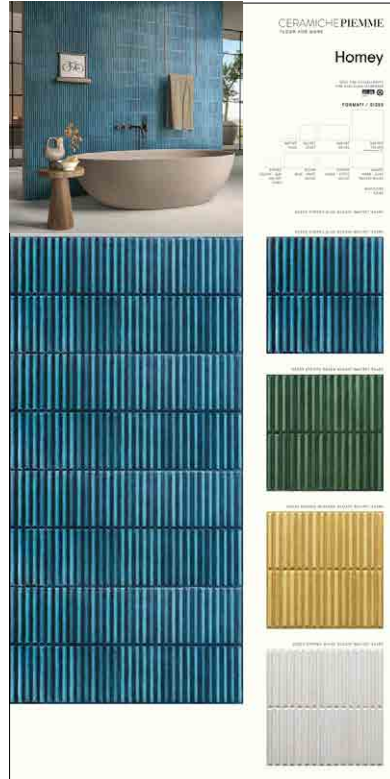

COD. 303020

PANHOM02 - PAN.COM.NE HOMEY
STRIPES GLOSSY N/R 30X60

COD. 303021

PANHOM03 - PAN.COM.NE HOMEY
STRIPES MAT N/R 30X60

COD. 303022

PANHOM04 - PAN.COM.NE HOMEY
CHALK N/R 60X120

COD. 303023

PANHOM05 - PAN.COM.NE HOMEY
TAUPE N/R 60X120