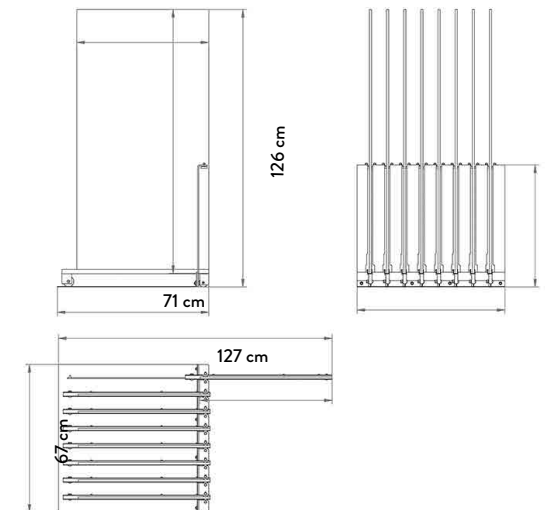

SPECIFICHE TECNICHE

| | |
|------------|------------------------|
| CODICE | 303018 |
| DIMENSIONE | 101,5x32,5x63 cm |
| PIASTRELLE | 30x60 |
| PREZZO | € 228 DISPLAY COMPLETO |

BASE PIEMME 80-90-120

DISPLAY VUOTO, LASTRE A SCELTA

ESTRAIBILE 60x120 MONOFACCIALE 8 lastre 60x120

SPECIFICHE TECNICHE

| | |
|-------------------------|-------------------|
| CODICE | 303008 |
| DIMENSIONE | 71x126x67cm |
| PIASTRELLE (8 SLOTS) | 60x120 sp. 9,5mm |
| PREZZO | €215 SOLO DISPLAY |

ESTRAIBILE 60x120 BIFACCIALE

16 lastre 60x120

SPECIFICHE TECNICHE

| | |
|--------------------------|-------------------|
| CODICE | 303007 |
| DIMENSIONE | 71x126x72cm |
| PIASTRELLE (16 SLOTS) | 60x120 sp. 9,5mm |
| PREZZO | €230 SOLO DISPLAY |

| | |
|------------|-------------------|
| CODICE | 303015 |
| DIMENSIONE | 22x31 cm (chiuso) |