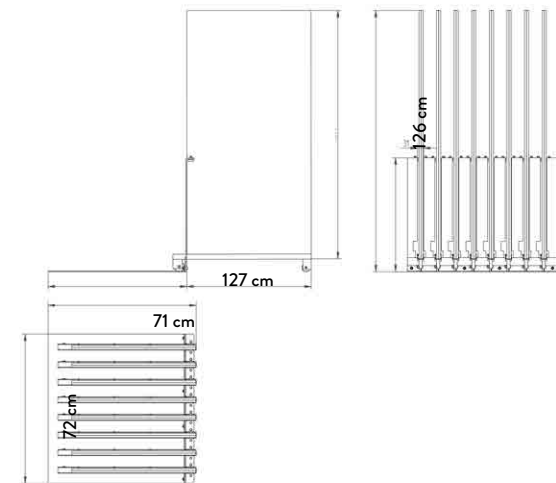

SPECIFICHE TECNICHE

| | |
|------------|------------------------|
| CODICE | 303018 |
| DIMENSIONE | 101,5x32,5x63 cm |
| PIASTRELLE | 30x60 |
| PREZZO | € 228 DISPLAY COMPLETO |

BASE PIEMME 80-90-120

DISPLAY VUOTO, LASTRE A SCELTA

ESTRAIBILE 60x120 MONOFACCIALE 8 lastre 60x120

SPECIFICHE TECNICHE

| | |
|-------------------------|-------------------|
| CODICE | 303008 |
| DIMENSIONE | 71x126x67cm |
| PIASTRELLE (8 SLOTS) | 60x120 sp. 9,5mm |
| PREZZO | €215 SOLO DISPLAY |

ESTRAIBILE 60x120 BIFACCIALE

16 lastre 60x120

SPECIFICHE TECNICHE

| | |
|--------------------------|-------------------|
| CODICE | 303007 |
| DIMENSIONE | 71x126x72cm |
| PIASTRELLE (16 SLOTS) | 60x120 sp. 9,5mm |
| PREZZO | €230 SOLO DISPLAY |

| | |
|------------|-------------------|
| CODICE | 303015 |
| DIMENSIONE | 22x31 cm (chiuso) |