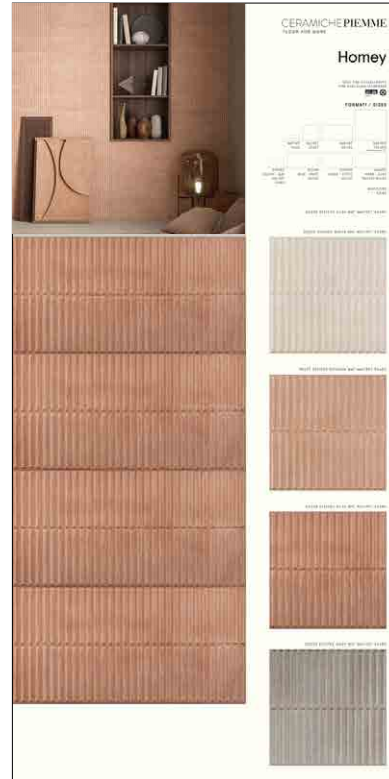

Inserire le lastre di 60x120 in verticale con base 60 e fissarle anche con il gancio superiore.
Fix also with superior clip the 60x120 slabs in vertical way as showed in the drawing.

SINOTTICI HOMEY

PANHOM01 - PAN.COM.NE HOMEY
RIASSUNTIVO

COD. 303020

PANHOM02 - PAN.COM.NE HOMEY
STRIPES GLOSSY N/R 30X60

COD. 303021

PANHOM03 - PAN.COM.NE HOMEY
STRIPES MAT N/R 30X60

COD. 303022

PANHOM04 - PAN.COM.NE HOMEY
CHALK N/R 60X120

COD. 303023

PANHOM05 - PAN.COM.NE HOMEY
TAUPE N/R 60X120