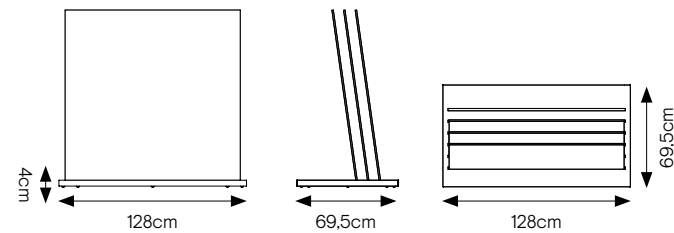

SPECIFICHE TECNICHE

| | |
|------------|------------------------|
| CODICE | 303018 |
| DIMENSIONE | 101,5x32,5x63 cm |
| PIASTRELLE | 30x60 |
| PREZZO | € 228 DISPLAY COMPLETO |

BASE PIEMME 80-90-120

DISPLAY VUOTO, LASTRE A SCELTA

ATT.NE: ORDINARE BASE PIEMME 80-90-120 (BASE) + LASTRE A SCELTA

SPECIFICHE TECNICHE

| | |
|----------------|-------------------|
| CODICE DISPLAY | 302521 |
| DIMENSIONE | 128x69,5x4 cm |
| GAMME | a scelta (6 SLOT) |
| PREZZO DISPLAY | €72,00 SOLO BASE |

ESTRAIBILE 60x120 BIFACCIALE

16 lastre 60x120

SPECIFICHE TECNICHE

| | |
|--------------------------|-------------------|
| CODICE | 303007 |
| DIMENSIONE | 71x126x72cm |
| PIASTRELLE (16 SLOTS) | 60x120 sp. 9,5mm |
| PREZZO | €230 SOLO DISPLAY |

| | |
|------------|-------------------|
| CODICE | 303015 |
| DIMENSIONE | 22x31 cm (chiuso) |