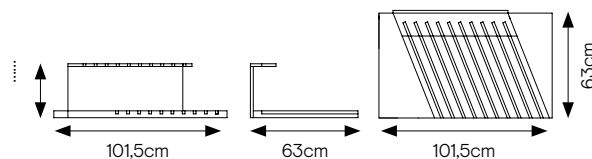

Homey

CERAMICHE PIEMME
FLOOR AND MORE

MERCHANDISING

BASE GENERICA

ATT.NE: ORDINARE BASE VUOTA + GAMMA (10 SLOTS)
+ EVENTUALE CROWNER

BASE GENERICA 302816 + GAMMA HOMEY 303019

ELENCO GAMMA

| DISTINTA MATERIALE | CODICE: 303019 |
|----------------------------|----------------|
| HOMEY CHALK NAT/RET | 60x120cm |
| HOMEY CLOUDY NAT/RET | 60x120cm |
| HOMEY DOVE NAT/RET | 60x120cm |
| HOMEY TAUPE NAT/RET | 60x120cm |
| HOMEY COTTO NAT/RET | 60x120cm |
| HOMEY SAGE NAT/RET | 60x120cm |
| HOMEY BERRY NAT/RET | 60x120cm |
| HOMEY FLOWER COTTO NAT/RET | 60x120cm |
| HOMEY BLOOM BLUE NAT/RET | 60x120cm |
| HOMEY RAMMED WARM NAT/RET | 60x120cm |

BASE GENERICA 302816 +
CROWNER HOMEY 303017 +
GAMMA HOMEY 303019

SPECIFICHE TECNICHE

| | |
|------------|-------------------|
| CODICE | 302816+303019 |
| DIMENSIONE | 101,5x32,5x63 cm |
| PIASTRELLE | 60x120 cm |
| PREZZO | € 175 BASE +GAMMA |

Triangoli laterali removibili
per composizioni con più basi

SPECIFICHE TECNICHE

| | |
|------------|---------------------------|
| CODICE | 302816+303017+303019 |
| DIMENSIONE | 101,5x32,5x63 cm |
| PIASTRELLE | - 0 cm |
| PREZZO | € 225 BASE +GAMMA+CROWNER |

SPECIFICHE TECNICHE

| | |
|------------|------------------------|
| CODICE | 303018 |
| DIMENSIONE | 101,5x32,5x63 cm |
| PIASTRELLE | 30x60 |
| PREZZO | € 228 DISPLAY COMPLETO |

BASE PIEMME 80-90-120

DISPLAY VUOTO, LASTRE A SCELTA