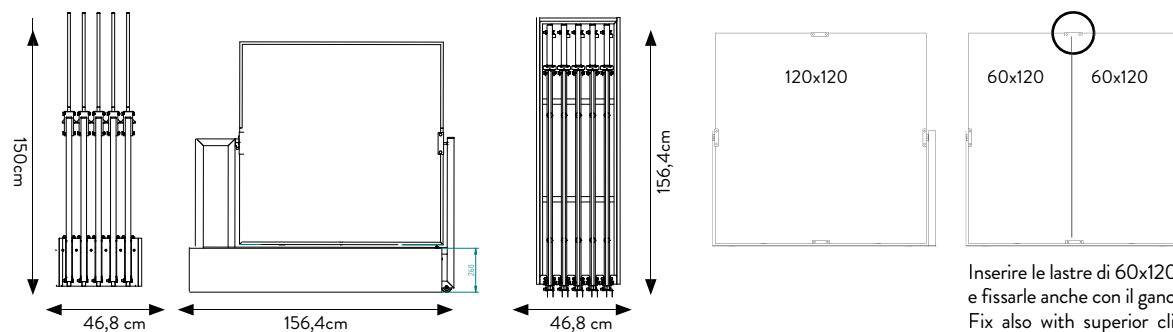

ESTRAIBILE 60x120 BIFACCIALE

16 lastre 60x120

SPECIFICHE TECNICHE

| | |
|--------------------------|-------------------|
| CODICE | 303007 |
| DIMENSIONE | 71x126x72cm |
| PIASTRELLE (16 SLOTS) | 60x120 sp. 9,5mm |
| PREZZO | €230 SOLO DISPLAY |

DISPLAY ESTRAIBILE ROTANTE 120x120 LIGHT

10 LASTRE 120x120 oppure 20 LASTRE 60x120

DISPLAY VUOTO, LASTRE A SCELTA
(120x120 - 60x120)

SPECIFICHE TECNICHE

| | |
|-------------------|---------------------------------|
| CODICE | 303173 |
| DIMENSIONE | 68x150x156,5 cm |
| PIASTRELLE | 120x120 (10 pz) - 60x120 (20pz) |
| PREZZO | €676 SOLO DISPLAY |