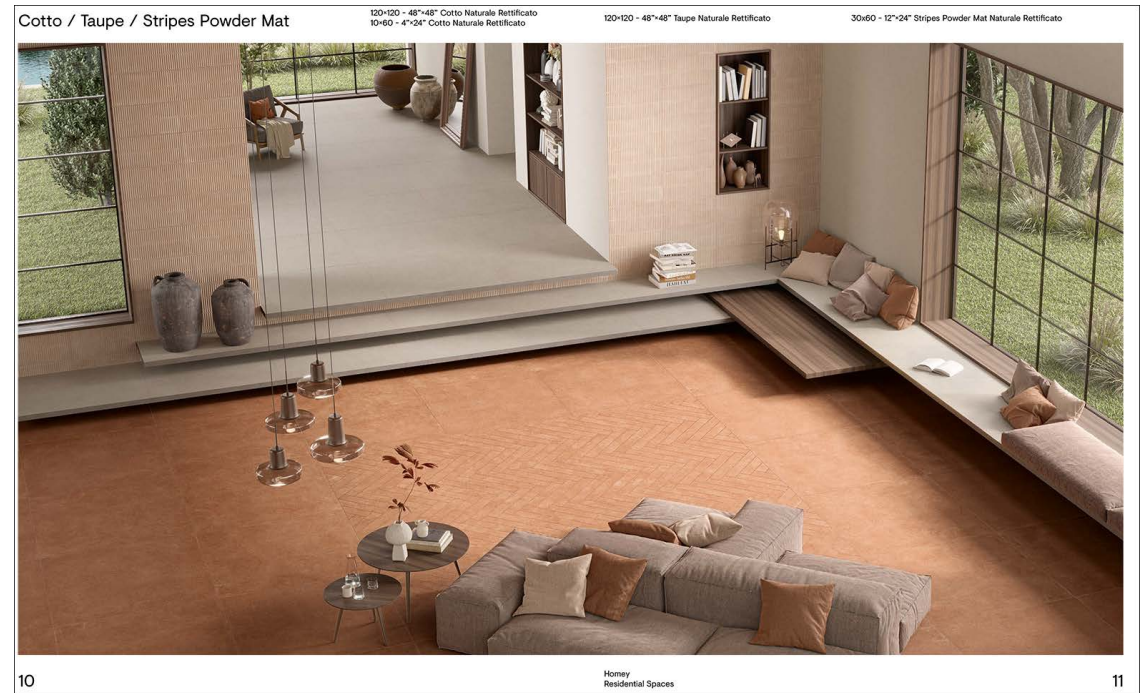

CATALOGO HOMEY PREVIEW

SPECIFICHE TECNICHE

CODICE	303036
DIMENSIONE	24x30 cm