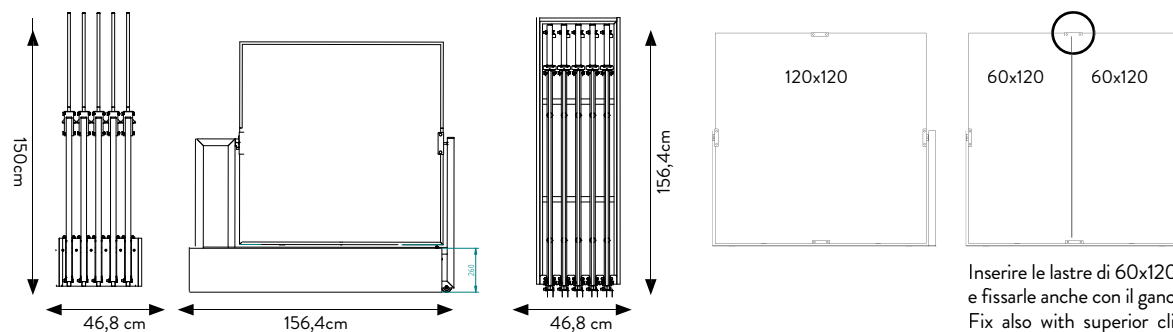

CODICE	303008
DIMENSIONE	71x126x67cm
PIASTRELLE (8 SLOTS)	60x120 sp. 9,5mm
PREZZO	€215 SOLO DISPLAY

ESTRAIBILE 60x120 BIFACCIALE

16 lastre 60x120

DISPLAY VUOTO, LASTRE A
SCELTA (60 x120)

SPECIFICHE TECNICHE

CODICE	303007
DIMENSIONE	71x126x72cm
PIASTRELLE (16 SLOTS)	60x120 sp. 9,5mm
PREZZO	€230 SOLO DISPLAY

DISPLAY ESTRAIBILE ROTANTE 120x120 LIGHT

10 LASTRE 120x120 oppure 20 LASTRE 60x120

DISPLAY VUOTO, LASTRE A SCELTA
(120x120 - 60x120)

SPECIFICHE TECNICHE

CODICE	303173
DIMENSIONE	68x150x156,5 cm
PIASTRELLE	120x120 (10 pz) - 60x120 (20pz)
PREZZO	€676 SOLO DISPLAY

Inserire le lastre di 60x120 in verticale con base 60 e fissarle anche con il gancio superiore.
Fix also with superior clip the 60x120 slabs in vertical way as showed in the drawing.