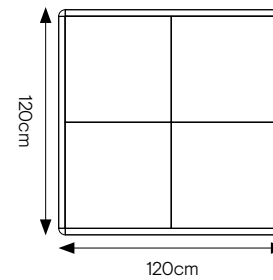

CODICE	303008
DIMENSIONE	71x126x67cm
PIASTRELLE (8 SLOTS)	60x120 sp. 9,5mm
PREZZO	€215 SOLO DISPLAY

ESTRAIBILE 60x120 BIFACCIALE

16 lastre 60x120

DISPLAY VUOTO, LASTRE A
SCELTA (60 x120)

SPECIFICHE TECNICHE

CODICE	303007
DIMENSIONE	71x126x72cm
PIASTRELLE (16 SLOTS)	60x120 sp. 9,5mm
PREZZO	€230 SOLO DISPLAY

DISPLAY ESTRAIBILE ROTANTE 120x120 LIGHT

10 LASTRE 120x120 oppure 20 LASTRE 60x120

DISPLAY VUOTO, LASTRE A SCELTA
(120x120 - 60x120)

SPECIFICHE TECNICHE

CODICE	303173
DIMENSIONE	68x150x156,5 cm
PIASTRELLE	120x120 (10 pz) - 60x120 (20pz)
PREZZO	€676 SOLO DISPLAY

Inserire le lastre di 60x120 in verticale con base 60 e fissarle anche con il gancio superiore.
Fix also with superior clip the 60x120 slabs in vertical way as showed in the drawing.

CORNICE COMPONIBILE LATO 120

CORNICE VUOTA, PIASTRELLE A SCELTA

SPECIFICHE TECNICHE

CODICE	301699
DIMENSIONE	120x120x1 cm
PIASTRELLE	a scelta
PREZZO	€ 87,00

IN CASO DI ABBINABILITÀ DI 2 MODULI DI CORNICI
USARE LE GIUNZIONI IN DOTAZIONE NEL KIT