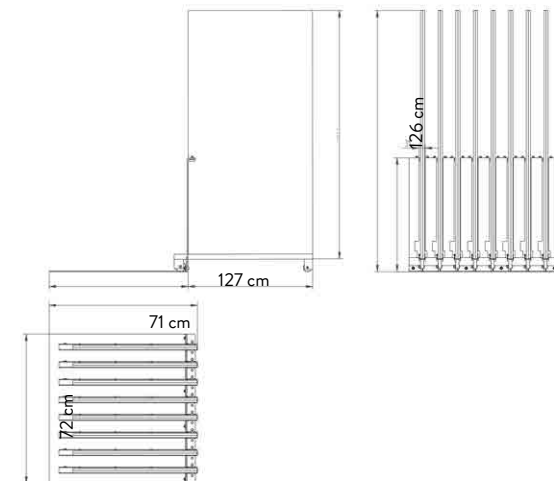

SPECIFICHE TECNICHE

CODICE	302816
DIMENSIONE	101,5x32,5x63 cm
PIASTRELLE	60x60 - 60x120 cm
PREZZO	€ 71,50

ESTRAIBILE 60x120 MONOFACCIALE

8 lastre 60x120

DISPLAY VUOTO, LASTRE A
SCELTA (60x120)

SPECIFICHE TECNICHE

CODICE	303008
DIMENSIONE	71x126x67cm
PIASTRELLE (8 SLOTS)	60x120 sp. 9,5mm
PREZZO	€215 SOLO DISPLAY

ESTRAIBILE 60x120 BIFACCIALE

16 lastre 60x120

DISPLAY VUOTO, LASTRE A
SCELTA (60 x120)

SPECIFICHE TECNICHE

CODICE	303007
DIMENSIONE	71x126x72cm
PIASTRELLE (16 SLOTS)	60x120 sp. 9,5mm
PREZZO	€230 SOLO DISPLAY

DISPLAY ESTRAIBILE ROTANTE 120x120 LIGHT

10 LASTRE 120x120 oppure 20 LASTRE 60x120

DISPLAY VUOTO, LASTRE A SCELTA
(120x120 - 60x120)

SPECIFICHE TECNICHE

CODICE	303173
DIMENSIONE	68x150x156,5 cm
PIASTRELLE	120x120 (10 pz) - 60x120 (20pz)
PREZZO	€676 SOLO DISPLAY

Inserire le lastre di 60x120 in verticale con base 60 e fissarle anche con il gancio superiore.
Fix also with superior clip the 60x120 slabs in vertical way as showed in the drawing.