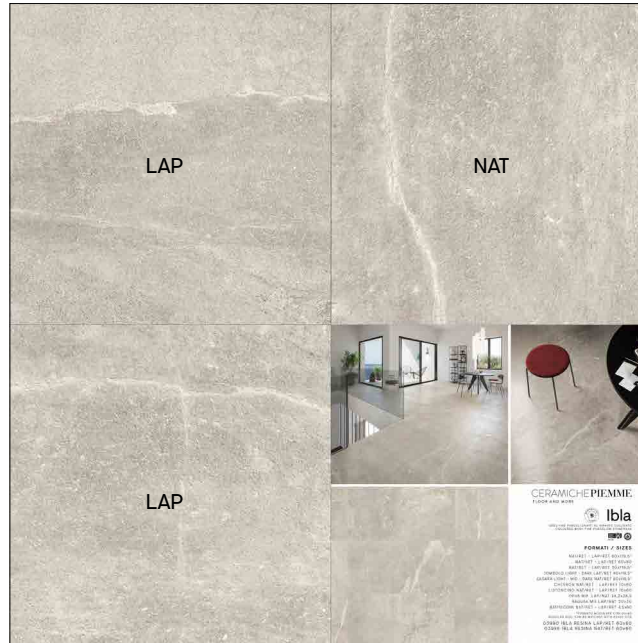

SINOTTICI IBLA 120x120

PANIBL09 - PAN.COM.NE 120 IBLA
RESINA LAP/RET-NAT/RET 60X60

COD. 302849