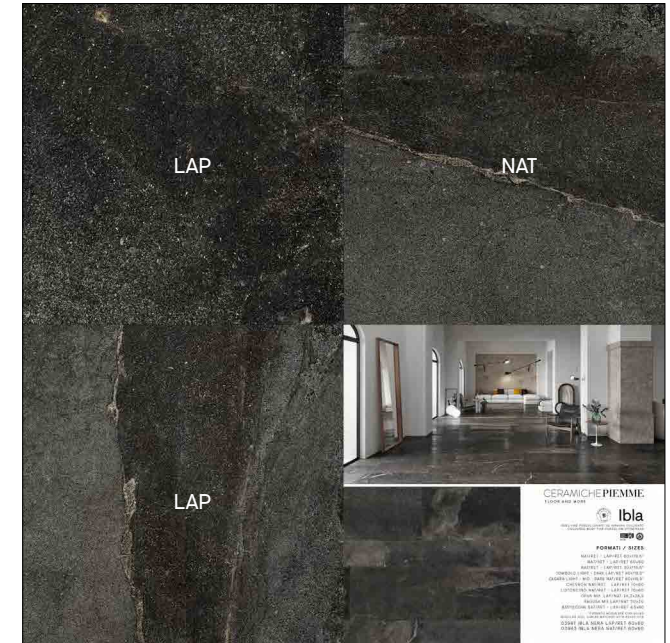

PANIBL10 - PAN.COM.NE 120 IBLA
NERA LAP/RET-NAT/RET 60X60

COD. 302850

SPECIFICHE TECNICHE

CODICE	VARI
DIMENSIONE	120x120 cm
PIASTRELLE	60x60 cm LAP/NAT
PREZZO