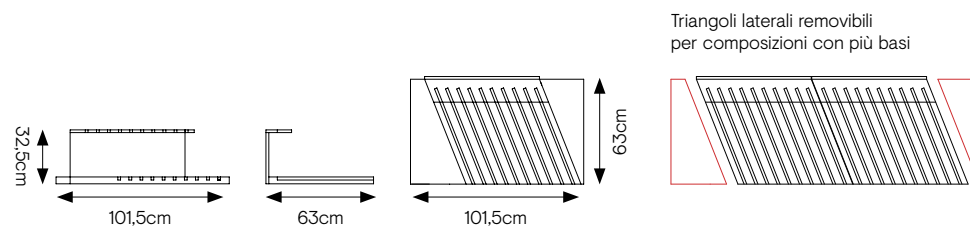

SPECIFICHE TECNICHE

CODICE	302816
DIMENSIONE	101,5x32,5x63 cm
PIASTRELLE	60x60 - 60x120 cm
PREZZO	€ 71,50

ESTRAIBILE 60x120 MONOFACCIALE

8 lastre 60x120

DISPLAY VUOTO, LASTRE A
SCELTA (60x120)

SPECIFICHE TECNICHE

CODICE	303008
DIMENSIONE	71x126x67cm
PIASTRELLE (8 SLOTS)	60x120 sp. 9,5mm
PREZZO	€215 SOLO DISPLAY

ESTRAIBILE 60x120 BIFACCIALE

16 lastre 60x120

DISPLAY VUOTO, LASTRE A
SCELTA (60 x120)

SPECIFICHE TECNICHE