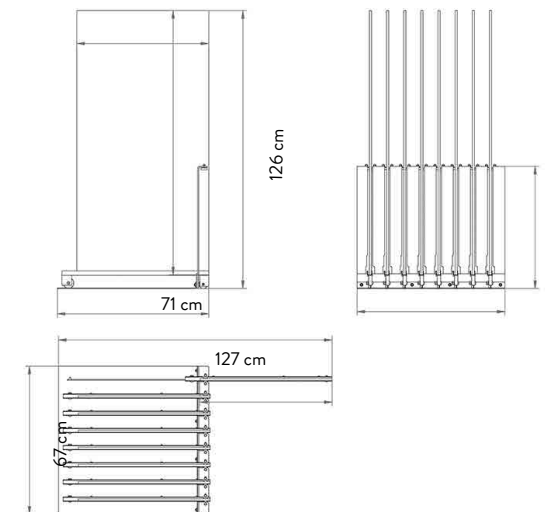

SPECIFICHE TECNICHE

CODICE	302816
DIMENSIONE	101,5x32,5x63 cm
PIASTRELLE	60x60 - 60x120 cm
PREZZO	€ 71,50

ESTRAIBILE 60x120 MONOFACCIALE

8 lastre 60x120

DISPLAY VUOTO, LASTRE A
SCELTA (60x120)

SPECIFICHE TECNICHE

CODICE	303008
DIMENSIONE	71x126x67cm
PIASTRELLE (8 SLOTS)	60x120 sp. 9,5mm
PREZZO	€215 SOLO DISPLAY

ESTRAIBILE 60x120 BIFACCIALE

16 lastre 60x120

DISPLAY VUOTO, LASTRE A
SCELTA (60 x120)

SPECIFICHE TECNICHE

CODICE	303007
DIMENSIONE	71x126x72cm
PIASTRELLE (16 SLOTS)	60x120 sp. 9,5mm
PREZZO	€230 SOLO DISPLAY

DISPLAY ESTRAIBILE ROTANTE 120x120 LIGHT

10 LASTRE 120x120 oppure 20 LASTRE 60x120

DISPLAY VUOTO, LASTRE A SCELTA
(120x120 - 60x120)

SPECIFICHE TECNICHE

CODICE	303173
DIMENSIONE	68x150x156,5 cm
PIASTRELLE	120x120 (10 pz) - 60x120 (20pz)
PREZZO	€676 SOLO DISPLAY

Inserire le lastre di 60x120 in verticale con base 60 e fissarle anche con il gancio superiore.
Fix also with superior clip the 60x120 slabs in vertical way as showed in the drawing.