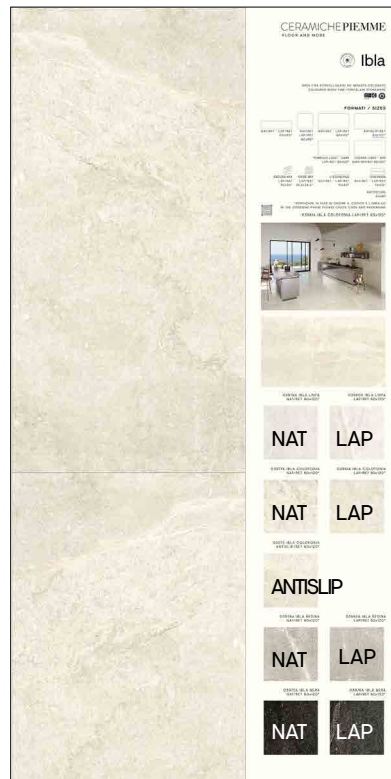

PANIBL02 - PAN.COM.NE IBLA
COLOFONIA LAP/R 60X120

COD. 302841