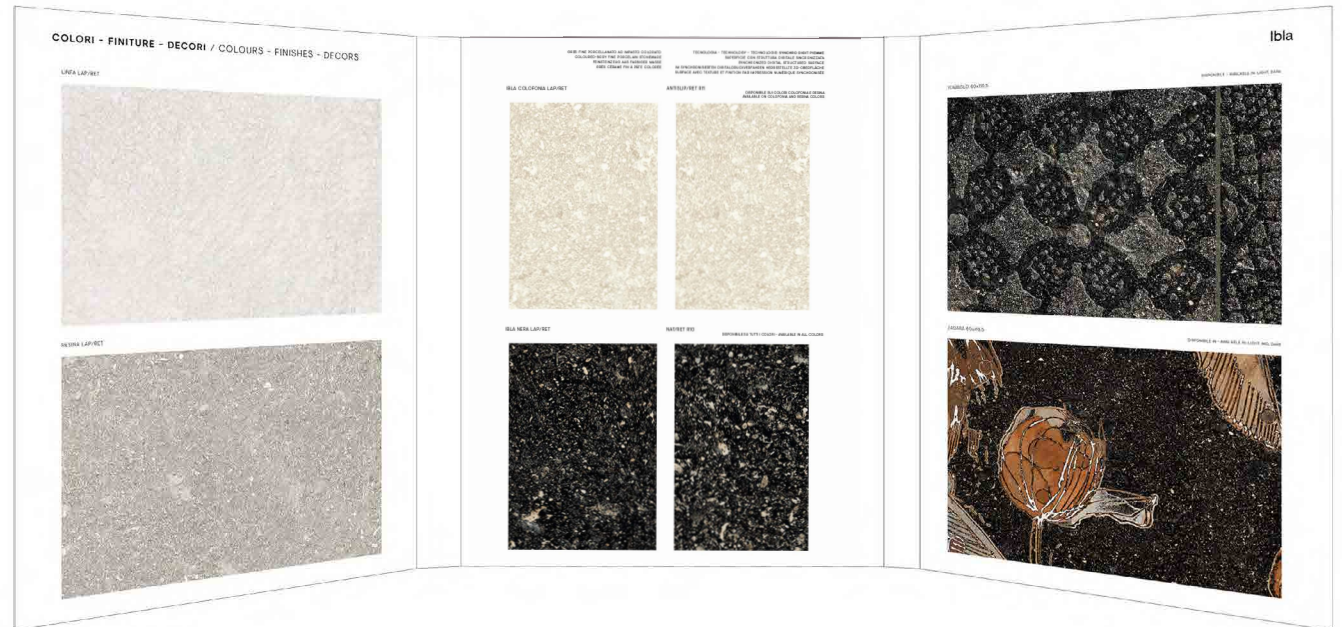

BINDER IBLA

SPECIFICHE TECNICHE

CODICE	302838
DIMENSIONE	22x31 cm (chiuso)

Ibla

CERAMICHE **PIEMME**
FLOOR AND MORE

PROPOSTE BOX

NERA

ZAGARA DARK