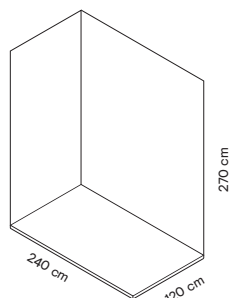

BINDER IBLA

SPECIFICHE TECNICHE

CODICE	302838
DIMENSIONE	22x31 cm (chiuso)

Ibla

CERAMICHE **PIEMME**
FLOOR AND MORE

PROPOSTE BOX

NERA

ZAGARA DARK

RESINA

ZAGARA MID

BOX TIPO 3
120X240

COMPOSIZIONE E VARIANTI

BOX TIPO 3
120X240

BOX RESINA					
	CODICE	FORMATO	DESCRIZIONE	MQ	%
BOX 3 LAP/RET	04023	10x53cm	CHEVRON RESINA LAP/RET	3	25%
	03982A	60x120 cm	RESINA LAP/RET	6	50%
	04005A	60x120 cm	ZAGARA MID NAT/RET	3	25%
BOX 3 NAT/RET	04018	10x53cm	CHEVRON RESINA NAT/RET	3	25%
	03978A	60x120 cm	RESINA NAT/RET	6	50%
	04005A	60x120 cm	ZAGARA MID NAT/RET	3	25%