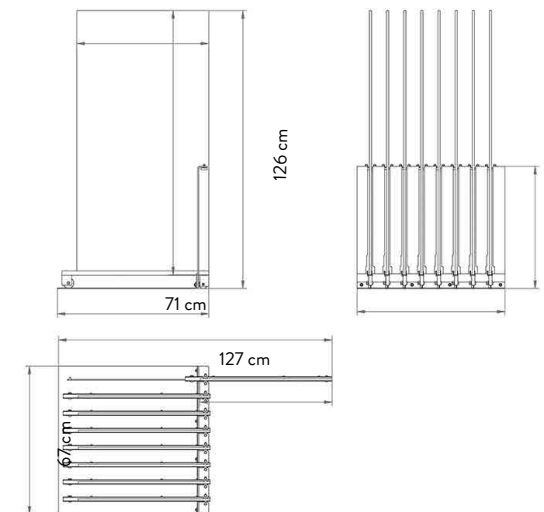

SPECIFICHE TECNICHE

CODICE DISPLAY	302521
DIMENSIONE	128x69,5x4 cm
GAMME	a scelta (6 SLOT)
PREZZO DISPLAY	€ 93,00

ESTRAIBILE 60x120 MONOFACCIALE

8 lastre 60x120

DISPLAY VUOTO, LASTRE A
SCELTA (60x120)

SPECIFICHE TECNICHE

CODICE	303008
DIMENSIONE	71x126x67cm
PIASTRELLE (8 SLOTS)	60x120 sp. 9,5mm
PREZZO	€215 SOLO DISPLAY

ESTRAIBILE 60x120 BIFACCIALE

16 lastre 60x120

DISPLAY VUOTO, LASTRE A
SCELTA (60 x120)

SPECIFICHE TECNICHE

CODICE	303007
DIMENSIONE	71x126x72cm
PIASTRELLE (16 SLOTS)	60x120 sp. 9,5mm
PREZZO	€230 SOLO DISPLAY

DISPLAY ESTRAIBILE ROTANTE 120x120 LIGHT

10 LASTRE 120x120 oppure 20 LASTRE 60x120

DISPLAY VUOTO, LASTRE A SCELTA
(120x120 - 60x120)

SPECIFICHE TECNICHE

CODICE	303173
DIMENSIONE	68x150x156,5 cm
PIASTRELLE	120x120 (10 pz) - 60x120 (20pz)
PREZZO	€676 SOLO DISPLAY

Inserire le lastre di 60x120 in verticale con base 60 e fissarle anche con il gancio superiore.
Fix also with superior clip the 60x120 slabs in vertical way as showed in the drawing.