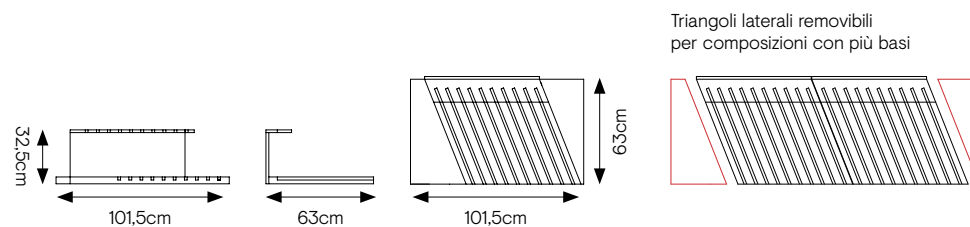

SPECIFICHE TECNICHE

CODICE	302816
DIMENSIONE	101,5x32,5x63 cm
PIASTRELLE	60x60 - 60x120 cm
PREZZO	€ 71,50

BASE PIEMME 80-90-120

DISPLAY VUOTO, LASTRE A SCELTA

ATT.NE: ORDINARE BASE PIEMME 80-90-120 (BASE) + LASTRE A SCELTA

SPECIFICHE TECNICHE

CODICE DISPLAY	302521
DIMENSIONE	128x69,5x4 cm
GAMME	a scelta (6 SLOT)
PREZZO DISPLAY	€ 93,00

ESTRAIBILE 60x120 MONOFACCIALE

8 lastre 60x120

DISPLAY VUOTO, LASTRE A
SCELTA (60x120)

SPECIFICHE TECNICHE

CODICE	303008
DIMENSIONE	71x126x67cm
PIASTRELLE (8 SLOTS)	60x120 sp. 9,5mm
PREZZO	€215 SOLO DISPLAY

ESTRAIBILE 60x120 BIFACCIALE

16 lastre 60x120

DISPLAY VUOTO, LASTRE A
SCELTA (60 x120)

SPECIFICHE TECNICHE

COD. 302909

SPECIFICHE TECNICHE

CODICE	VARI
DIMENSIONE	120x120 cm
PIASTRELLE	60x60 cm SILK/NAT
PREZZO	

BINDER JOURNEY

SPECIFICHE TECNICHE

CODICE	302884
DIMENSIONE	22x31 cm (chiuso)