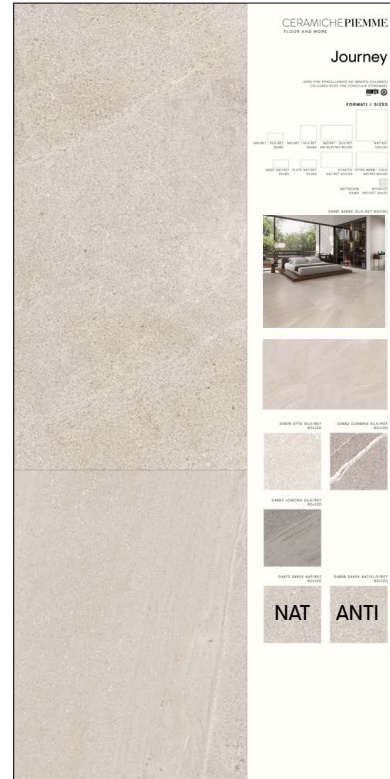

PANJOU09 - PAN.COM.NE JOURNEY
SAREK SILK/R 60X120

COD. 302902