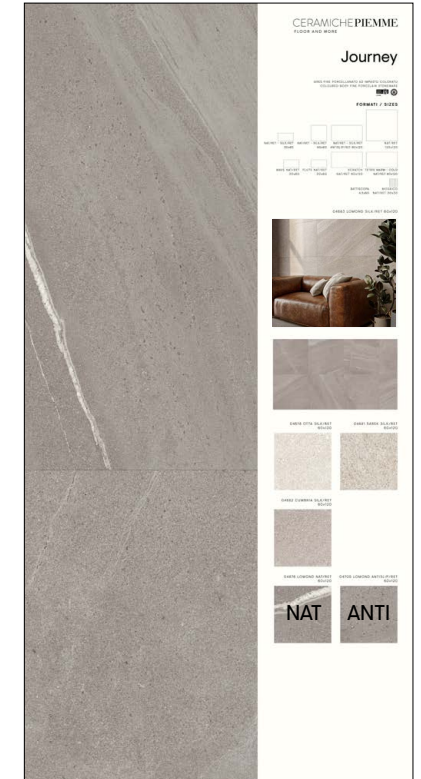

COD. 302899

PANJOU07 - PAN.COM.NE JOURNEY
LOMOND N/R 60X120

COD. 302900

SPECIFICHE TECNICHE

CODICE	VARI
DIMENSIONE	100x200 cm
PIASTRELLE	60x120 cm NAT
PREZZO	€ 86,00

SINOTTICI JOURNEY

PANJOU08 - PAN.COM.NE JOURNEY
OTTA SILK/R 60X120

COD. 302901

PANJOU09 - PAN.COM.NE JOURNEY
SAREK SILK/R 60X120

COD. 302902

PANJOU10 - PAN.COM.NE JOURNEY
CUMBRIA SILK/R 60X120

COD. 302903

PANJOU11 - PAN.COM.NE JOURNEY
LOMOND SILK/R 60X120

COD. 302904

SPECIFICHE TECNICHE

CODICE	VARI
DIMENSIONE	100x200 cm
PIASTRELLE	60x120 cm SILK
PREZZO	€ 86,00

SINOTTICI JOURNEY 120x120

PANJOU14 - PAN.COM.NE 120 JOURNEY
CUMBRIA SILK/RET-NAT/RET 60X60

COD. 302907

PANJOU015 - PAN.COM.NE 120 JOURNEY
LOMOND SILK/RET-NAT/RET 60X60