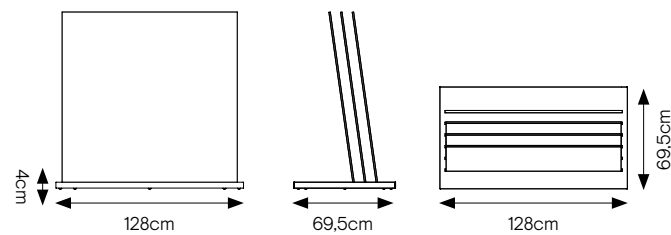

SPECIFICHE TECNICHE

CODICE	302816
DIMENSIONE	101,5x32,5x63 cm
PIASTRELLE	60x60 - 60x120 cm
PREZZO	€ 71,50

BASE PIEMME 80-90-120

DISPLAY VUOTO, LASTRE A SCELTA

ATT.NE: ORDINARE BASE PIEMME 80-90-120 (BASE) + LASTRE A SCELTA

SPECIFICHE TECNICHE

CODICE DISPLAY	302521
DIMENSIONE	128x69,5x4 cm
GAMME	a scelta (6 SLOT)
PREZZO DISPLAY	€ 93,00

ESTRAIBILE 60x120 MONOFACCIALE

8 lastre 60x120

DISPLAY VUOTO, LASTRE A
SCELTA (60x120)

SPECIFICHE TECNICHE

CODICE	303008
DIMENSIONE	71x126x67cm
PIASTRELLE (8 SLOTS)	60x120 sp. 9,5mm
PREZZO	€215 SOLO DISPLAY

ESTRAIBILE 60x120 BIFACCIALE

16 lastre 60x120

DISPLAY VUOTO, LASTRE A
SCELTA (60 x120)

SPECIFICHE TECNICHE

CODICE	303007
DIMENSIONE	71x126x72cm
PIASTRELLE (16 SLOTS)	60x120 sp. 9,5mm
PREZZO	€230 SOLO DISPLAY

DISPLAY ESTRAIBILE ROTANTE 120x120 LIGHT

10 LASTRE 120x120 oppure 20 LASTRE 60x120

DISPLAY VUOTO, LASTRE A SCELTA
(120x120 - 60x120)