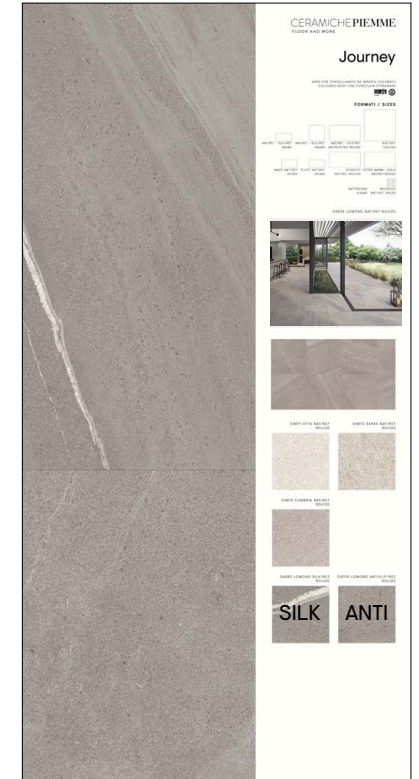

PANJOU07 - PAN.COM.NE JOURNEY
LOMOND N/R 60X120

COD. 302900

SPECIFICHE TECNICHE

CODICE	VARI
DIMENSIONE	100x200 cm
PIASTRELLE	60x120 cm NAT
PREZZO	€ 86,00