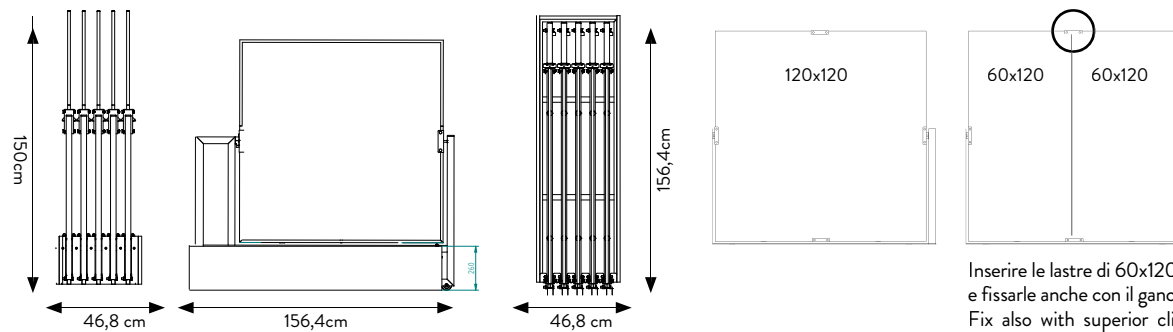

CODICE	303008
DIMENSIONE	71x126x67cm
PIASTRELLE (8 SLOTS)	60x120 sp. 9,5mm
PREZZO	€215 SOLO DISPLAY

ESTRAIBILE 60x120 BIFACCIALE

16 lastre 60x120

DISPLAY VUOTO, LASTRE A
SCELTA (60 x120)

SPECIFICHE TECNICHE

CODICE	303007
DIMENSIONE	71x126x72cm
PIASTRELLE (16 SLOTS)	60x120 sp. 9,5mm
PREZZO	€230 SOLO DISPLAY

DISPLAY ESTRAIBILE ROTANTE 120x120 LIGHT

10 LASTRE 120x120 oppure 20 LASTRE 60x120

DISPLAY VUOTO, LASTRE A SCELTA
(120x120 - 60x120)

SPECIFICHE TECNICHE

CODICE	303173
DIMENSIONE	68x150x156,5 cm
PIASTRELLE	120x120 (10 pz) - 60x120 (20pz)
PREZZO	€676 SOLO DISPLAY

Inserire le lastre di 60x120 in verticale con base 60 e fissarle anche con il gancio superiore.
Fix also with superior clip the 60x120 slabs in vertical way as showed in the drawing.

COD. 302909

SPECIFICHE TECNICHE

CODICE	VARI
DIMENSIONE	120x120 cm
PIASTRELLE	60x60 cm SILK/NAT
PREZZO	

BINDER JOURNEY

SPECIFICHE TECNICHE

CODICE	302884
DIMENSIONE	22x31 cm (chiuso)