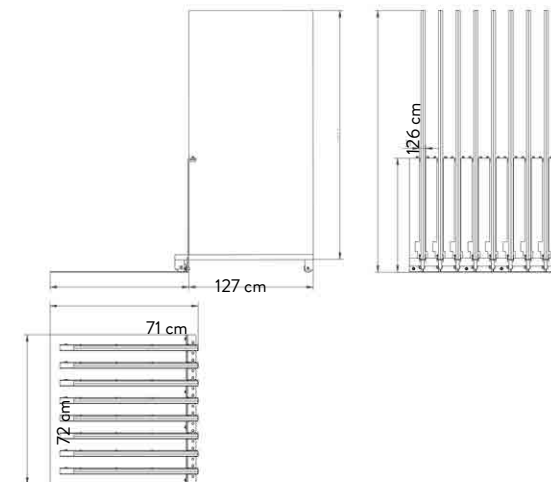

SPECIFICHE TECNICHE

CODICE DISPLAY	302521
DIMENSIONE	128x69,5x4 cm
GAMME	a scelta (6 SLOT)
PREZZO DISPLAY	€ 93,00

ESTRAIBILE 60x120 MONOFACCIALE

8 lastre 60x120

DISPLAY VUOTO, LASTRE A
SCELTA (60x120)

SPECIFICHE TECNICHE

CODICE	303008
DIMENSIONE	71x126x67cm
PIASTRELLE (8 SLOTS)	60x120 sp. 9,5mm
PREZZO	€215 SOLO DISPLAY

ESTRAIBILE 60x120 BIFACCIALE

16 lastre 60x120

DISPLAY VUOTO, LASTRE A
SCELTA (60 x120)

SPECIFICHE TECNICHE

CODICE	303007
DIMENSIONE	71x126x72cm
PIASTRELLE (16 SLOTS)	60x120 sp. 9,5mm
PREZZO	€230 SOLO DISPLAY

DISPLAY ESTRAIBILE ROTANTE 120x120 LIGHT

10 LASTRE 120x120 oppure 20 LASTRE 60x120

DISPLAY VUOTO, LASTRE A SCELTA
(120x120 - 60x120)

SPECIFICHE TECNICHE

CODICE	303173
DIMENSIONE	68x150x156,5 cm
PIASTRELLE	120x120 (10 pz) - 60x120 (20pz)
PREZZO	€676 SOLO DISPLAY

Inserire le lastre di 60x120 in verticale con base 60 e fissarle anche con il gancio superiore.
Fix also with superior clip the 60x120 slabs in vertical way as showed in the drawing.