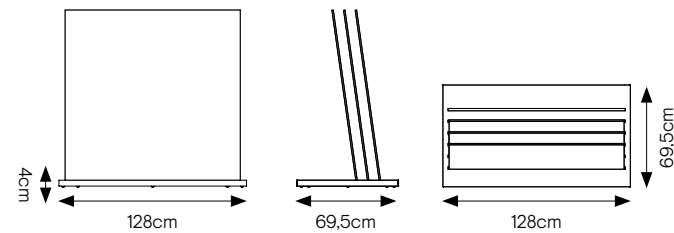

SPECIFICHE TECNICHE

CODICE	302816
DIMENSIONE	101,5x32,5x63 cm
PIASTRELLE	60x60 - 60x120 cm
PREZZO	€ 71,50

BASE VUOTA 80-90-120

ATT.NE: ORDINARE BASE VUOTA + PIASTRELLE A SCELTA
(6 SLOTS)

ATT.NE: ORDINARE BASE PIEMME 80-90-120 (BASE) + GAMME A SCELTA

SPECIFICHE TECNICHE

CODICE DISPLAY	302521
DIMENSIONE	128x69,5x4 cm
GAMME	a scelta (6 SLOT)
PREZZO DISPLAY	€ 93,00

ESTRAIBILE 60x120 MONOFACCIALE

8 lastre 60x120

DISPLAY VUOTO, LASTRE A
SCELTA (60x120)

SPECIFICHE TECNICHE

CODICE	303008
DIMENSIONE	71x126x67cm
PIASTRELLE (8 SLOTS)	60x120 sp. 9,5mm
PREZZO	€215 SOLO DISPLAY

ESTRAIBILE 60x120 BIFACCIALE

16 lastre 60x120

DISPLAY VUOTO, LASTRE A
SCELTA (60 x120)

SPECIFICHE TECNICHE

CODICE	303007
DIMENSIONE	71x126x72cm
PIASTRELLE (16 SLOTS)	60x120 sp. 9,5mm
PREZZO	€230 SOLO DISPLAY

DISPLAY ESTRAIBILE ROTANTE 120x120 LIGHT

10 LASTRE 120x120 oppure 20 LASTRE 60x120

DISPLAY VUOTO, LASTRE A SCELTA
(120x120 - 60x120)