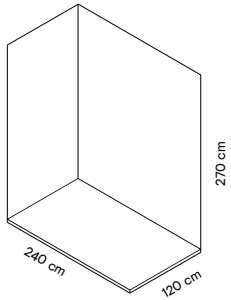

SPECIFICHE TECNICHE

CODICE	302807
DIMENSIONE	22x31 cm (chiuso)

Majestic Pure Selection

CERAMICHE PIEMME
FLOOR AND MORE

PROPOSTE BOX

GLORIOUS ARABESCATO

FOLIAGE

BOX TIPO 1

MAGNIFICENT CALACATTA

MOSAICO

BOX TIPO 3

120X240

COMPOSIZIONE E VARIANTI

BOX TIPO 3
120X240

BOX MAGNIFICENT CALACATTA					
	CODICE	FORMATO	DESCRIZIONE	MQ	%
BOX 3 LEV/RET	03904A	60x120cm	MAGNIFICENT CALACATTA LEV/RET	10	85%
BOX 3 NAT/RET	03899A	60x120cm	MAGNIFICENT CALACATTA NAT/RET M	10	85%