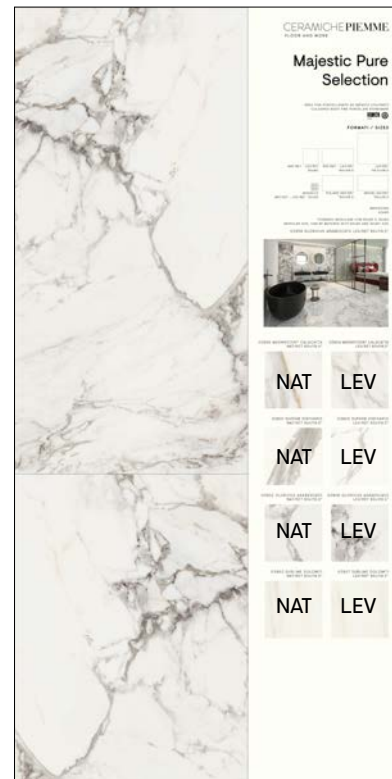

SINOTTICI MAJESTIC PURE SELECTION

PANMPS01 - PAN.COM.NE MAJESTIC P. S.
MAGNIFICENT CALACATTA L/R 60X120

COD. 302743

PANMPS02 - PAN.COM.NE MAJESTIC P.
S. SUPERB STATUARIO L/R 60X120

COD. 302744

PANMPS03 - PAN.COM.NE MAJESTIC P.
S. GLORIOUS ARABESCATO L/R 60X120

COD. 302745

PANMPS04 - PAN.COM.NE MAJESTIC P.
S. SUBLIME DOLOMITI L/R 60X120

COD. 302746

SPECIFICHE TECNICHE

CODICE	VARI
DIMENSIONE	100x200 cm
PIASTRELLE	60x119,5 cm
PREZZO	€ 86,00

SINOTTICI MAJESTIC PURE SELECTION

PANMPS05 - PAN.COM.NE MAJESTIC P.
S. GROVE L/R 60X120

COD. 302747

PANMPS06 - PAN.COM.NE MAJESTIC P.
S. FOLIAGE N/R 60X120

COD. 302748

SPECIFICHE TECNICHE

CODICE	VARI
DIMENSIONE	100x200 cm
PIASTRELLE	60x119,5 cm
PREZZO	€ 86,00