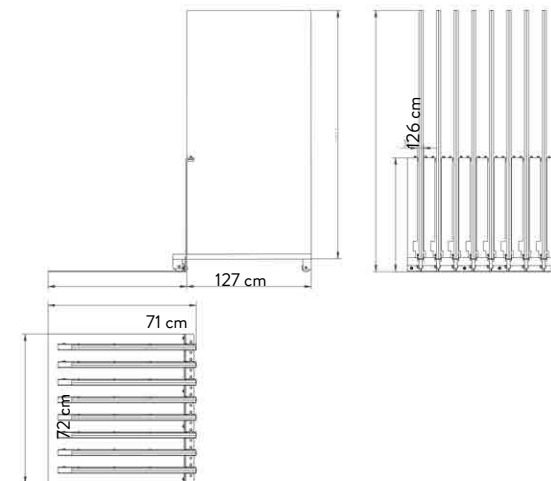

SPECIFICHE TECNICHE

CODICE DISPLAY	302521
DIMENSIONE	128x69,5x4 cm
GAMME	a scelta (6 SLOT)
PREZZO DISPLAY	€ 93,00

ESTRAIBILE 60x120 MONOFACCIALE

8 lastre 60x120

DISPLAY VUOTO, LASTRE A
SCELTA (60x120)

SPECIFICHE TECNICHE

CODICE	303008
DIMENSIONE	71x126x67cm
PIASTRELLE (8 SLOTS)	60x120 sp. 9,5mm
PREZZO	€215 SOLO DISPLAY

ESTRAIBILE 60x120 BIFACCIALE

16 lastre 60x120

DISPLAY VUOTO, LASTRE A
SCELTA (60 x120)

SPECIFICHE TECNICHE

CODICE	303007
DIMENSIONE	71x126x72cm
PIASTRELLE (16 SLOTS)	60x120 sp. 9,5mm
PREZZO	€230 SOLO DISPLAY

DISPLAY ESTRAIBILE ROTANTE 120x120 LIGHT

10 LASTRE 120x120 oppure 20 LASTRE 60x120

DISPLAY VUOTO, LASTRE A SCELTA
(120x120 - 60x120)

SPECIFICHE TECNICHE

CODICE	303173
DIMENSIONE	68x150x156,5 cm
PIASTRELLE	120x120 (10 pz) - 60x120 (20pz)
PREZZO	€676 SOLO DISPLAY

Inserire le lastre di 60x120 in verticale con base 60 e fissarle anche con il gancio superiore.
Fix also with superior clip the 60x120 slabs in vertical way as showed in the drawing.