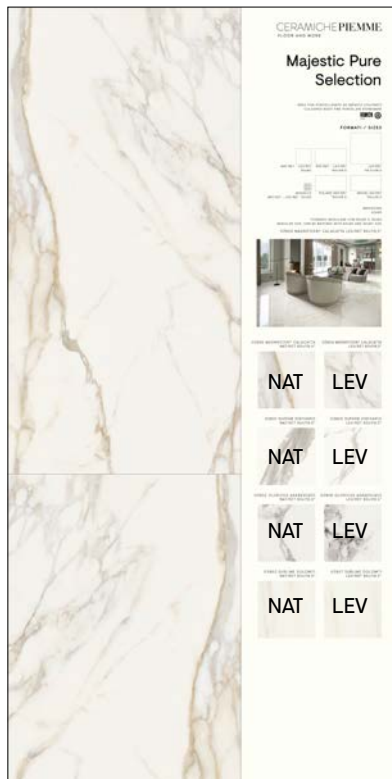

SPECIFICHE TECNICHE

CODICE	303173
DIMENSIONE	68x150x156,5 cm
PIASTRELLE	120x120 (10 pz) - 60x120 (20pz)
PREZZO	€676 SOLO DISPLAY

Inserire le lastre di 60x120 in verticale con base 60 e fissarle anche con il gancio superiore.
Fix also with superior clip the 60x120 slabs in vertical way as showed in the drawing.

SINOTTICI MAJESTIC PURE SELECTION

PANMPS01 - PAN.COM.NE MAJESTIC P. S.
MAGNIFICENT CALACATTA L/R 60X120

COD. 302743

PANMPS02 - PAN.COM.NE MAJESTIC P.
S. SUPERB STATUARIO L/R 60X120

COD. 302744

PANMPS03 - PAN.COM.NE MAJESTIC P.
S. GLORIOUS ARABESCATO L/R 60X120

COD. 302745

PANMPS04 - PAN.COM.NE MAJESTIC P.
S. SUBLIME DOLOMITI L/R 60X120

COD. 302746

SPECIFICHE TECNICHE

CODICE	VARI
DIMENSIONE	100x200 cm
PIASTRELLE	60x119,5 cm
PREZZO	€ 86,00

SINOTTICI MAJESTIC PURE SELECTION