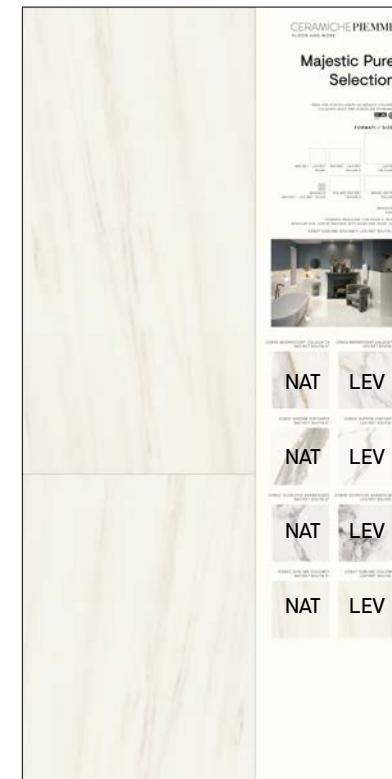

SINOTTICI MAJESTIC PURE SELECTION

PANMPS01 - PAN.COM.NE MAJESTIC P. S.
MAGNIFICENT CALACATTA L/R 60X120

COD. 302743

PANMPS02 - PAN.COM.NE MAJESTIC P.
S. SUPERB STATUARIO L/R 60X120

COD. 302744

PANMPS03 - PAN.COM.NE MAJESTIC P.
S. GLORIOUS ARABESCATO L/R 60X120

COD. 302745

PANMPS04 - PAN.COM.NE MAJESTIC P.
S. SUBLIME DOLOMITI L/R 60X120

COD. 302746

SPECIFICHE TECNICHE

CODICE	VARI
DIMENSIONE	100x200 cm
PIASTRELLE	60x119,5 cm
PREZZO	€ 86,00

SINOTTICI MAJESTIC PURE SELECTION