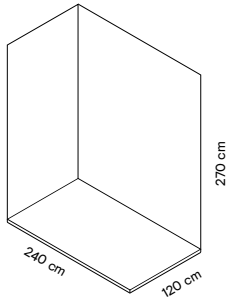

SPECIFICHE TECNICHE

CODICE	302807
DIMENSIONE	22x31 cm (chiuso)

Majestic Pure Selection

CERAMICHE PIEMME
FLOOR AND MORE

PROPOSTE BOX

GLORIOUS ARABESCATO

FOLIAGE

BOX TIPO 1

SUPERB STATUARIO

GROVE

BOX TIPO 2

120X240

COMPOSIZIONE E VARIANTI

BOX TIPO 2
120X240

BOX SUPERB STATUARIO					
	CODICE	FORMATO	DESCRIZIONE	MQ	%
BOX 2 LEV/RET	03905A	60x120cm	SUPERB STATUARIO LEV/RET	9	75%
	03908A	60x120cm	GROVE LEV/RET	3	25%
BOX 2 NAT/RET	03901A	60x120cm	SUPERB STATUARIO NAT/RET	9	75%
	03908A	60x120cm	GROVE LEV/RET	3	25%

MAGNIFICENT CALACATTA

MOSAICO

BOX TIPO 3

120X240

COMPOSIZIONE E VARIANTI

BOX TIPO 3
120X240

BOX MAGNIFICENT CALACATTA					
	CODICE	FORMATO	DESCRIZIONE	MQ	%
BOX 3 LEV/RET	03904A	60x120cm	MAGNIFICENT CALACATTA LEV/RET	10	85%
BOX 3 NAT/RET	03899A	60x120cm	MAGNIFICENT CALACATTA NAT/RET M	10	85%