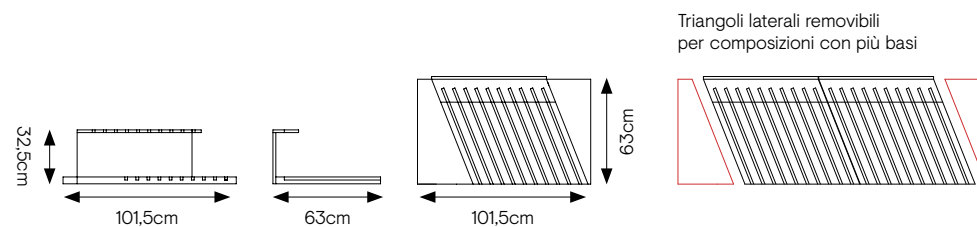

Majestic Pure Selection

CERAMICHEPIEMME
FLOOR AND MORE

MERCHANDISING

BASE GENERICA VUOTA 60x120

ATT.NE: ORDINARE BASE VUOTA + PIASTRELLE A SCELTA
(10 SLOTS)

ATT.NE: ORDINARE BASE VUOTA + PIASTRELLE A SCELTA

SPECIFICHE TECNICHE

CODICE	302816
DIMENSIONE	101,5x32,5x63 cm
PIASTRELLE	60x60 - 60x120 cm
PREZZO	€ 71,50

BASE VUOTA 80-90-120

ATT.NE: ORDINARE BASE VUOTA + PIASTRELLE A SCELTA
(6 SLOTS)

ATT.NE: ORDINARE BASE PIEMME 80-90-120 (BASE) + GAMME A SCELTA

SPECIFICHE TECNICHE

CODICE DISPLAY	302521
DIMENSIONE	128x69,5x4 cm
GAMME	a scelta (6 SLOT)
PREZZO DISPLAY	€ 93,00

ESTRAIBILE 60x120 MONOFACCIALE

8 lastre 60x120

DISPLAY VUOTO, LASTRE A
SCELTA (60x120)

SPECIFICHE TECNICHE