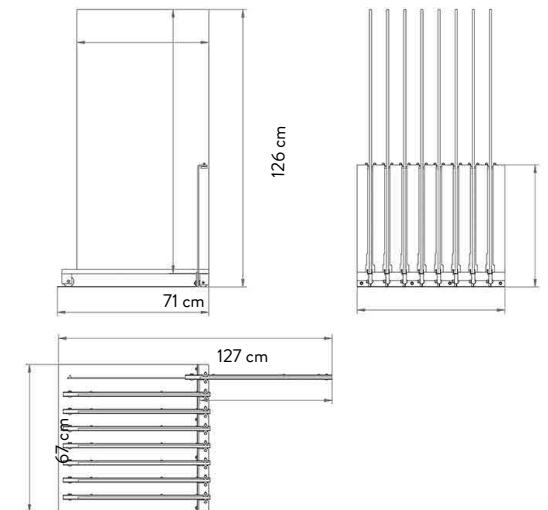

SPECIFICHE TECNICHE

CODICE	302816
DIMENSIONE	101,5x32,5x63 cm
PIASTRELLE	60x60 - 60x120 cm
PREZZO	€ 71,50

BASE VUOTA 80-90-120

ATT.NE: ORDINARE BASE VUOTA + PIASTRELLE A SCELTA
(6 SLOTS)

ATT.NE: ORDINARE BASE PIEMME 80-90-120 (BASE) + GAMME A SCELTA

SPECIFICHE TECNICHE

CODICE DISPLAY	302521
DIMENSIONE	128x69,5x4 cm
GAMME	a scelta (6 SLOT)
PREZZO DISPLAY	€ 93,00

ESTRAIBILE 60x120 MONOFACCIALE

8 lastre 60x120

DISPLAY VUOTO, LASTRE A
SCELTA (60x120)

SPECIFICHE TECNICHE

CODICE	303008
DIMENSIONE	71x126x67cm
PIASTRELLE (8 SLOTS)	60x120 sp. 9,5mm
PREZZO	€215 SOLO DISPLAY

ESTRAIBILE 60x120 BIFACCIALE

16 lastre 60x120

DISPLAY VUOTO, LASTRE A
SCELTA (60 x120)

SPECIFICHE TECNICHE

SPECIFICHE TECNICHE

CODICE	303173
DIMENSIONE	68x150x156,5 cm
PIASTRELLE	120x120 (10 pz) - 60x120 (20pz)
PREZZO	€676 SOLO DISPLAY

Inserire le lastre di 60x120 in verticale con base 60 e fissarle anche con il gancio superiore.
Fix also with superior clip the 60x120 slabs in vertical way as showed in the drawing.