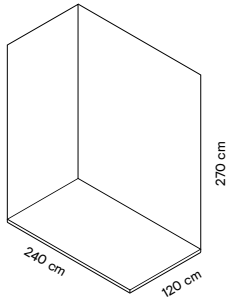

COMPOSIZIONE E VARIANTI

BOX TIPO 1
120X240

BOX GLORIOUS ARABESCATO					
	CODICE	FORMATO	DESCRIZIONE	MQ	%
BOX 1 LEV/RET	03906A	60x120cm	GLORIOUS ARABESCATO LEV/RET	9	75%
	03909A	60x120cm	FOLIAGE NAT/RET	3	25%
BOX 1 NAT/RET	03902A	60x120cm	GLORIOUS ARABESCATO NAT/RET	9	75%
	03909A	60x120cm	FOLIAGE NAT/RET	3	25%