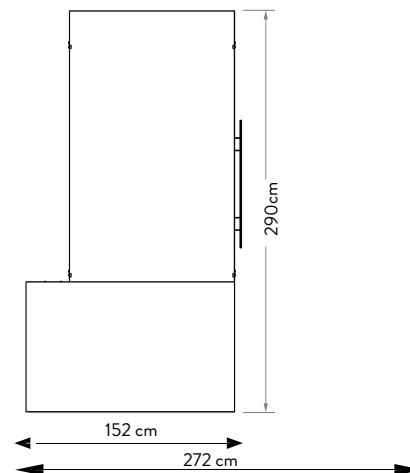

## TECHNICAL SPECIFICATIONS

CODE	302711
SIZE	257x147x141,5 cm
PANEL	120x120 (10PANELS)
PRICE	€ 1.350,00 ONLY DISPLAY

## PULL OUT DISPLAY 120x280 / 120x120 DOUBLE SIDE

EMPTY DISPLAY UNIT, TILES (120x280-120x120)  
AT YOUR CHOICE

N.10 120x280  
N.20 120x120

(Fix with clips the slabs)

### SPECIFICHE TECNICHE

<b>CODICE</b>	303213
<b>DIMENSIONE</b>	152x290x78 cm
<b>LASTRE</b>	120x280/ 120x120 -10/20 PZ
<b>PREZZO</b>	€ 1.045,00 ONLY DISPLAY

### SPECIFICHE TECNICHE

<b>CODICE</b>	303212
<b>DIMENSIONE</b>	300x271x180 cm
<b>LASTRE</b>	120x280/ -10 PZ
<b>PREZZO</b>	€ 1.980,00 SOLO MOBILE

**MAXIMUM CAPACITY**  
N. 15, 10x20 chips with:  
item name and  
adhesive graphics on the back