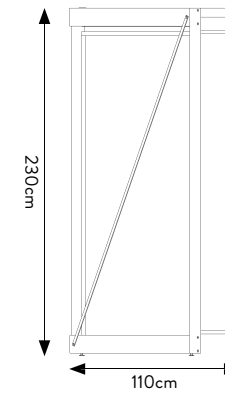

## TECHNICAL SPECIFICATIONS

<b>CODE</b>	302704
<b>SIZE</b>	221x229x111,5 cm
<b>PANEL</b>	100x200 (14PANELS)
<b>PRICE</b>	€ 1.705,00 ONLY DISPLAY

## TECHNICAL SPECIFICATIONS

<b>CODE</b>	302705
<b>SIZE</b>	252x230x110 cm
<b>PANEL</b>	100x200 (14PANELS)
<b>PRICE</b>	€ 1.250,00 ONLY DISLAY

## TECHNICAL SPECIFICATIONS

CODE	302711
SIZE	257x147x141,5 cm
PANEL	120x120 (10PANELS)
PRICE	€ 1.350,00 ONLY DISPLAY