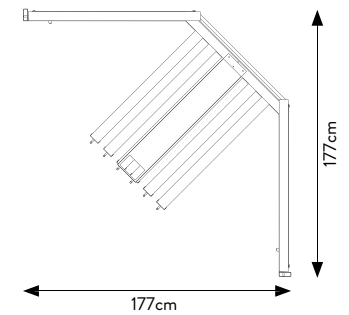

## TECHNICAL SPECIFICATIONS

<b>CODE</b>	302704
<b>SIZE</b>	221x229x111,5 cm
<b>PANEL</b>	100x200 (14PANELS)
<b>PRICE</b>	€ 1.705,00 ONLY DISPLAY

## TECHNICAL SPECIFICATIONS

<b>CODE</b>	302705
<b>SIZE</b>	252x230x110 cm
<b>PANEL</b>	100x200 (14PANELS)
<b>PRICE</b>	€ 1.250,00 ONLY DISLAY