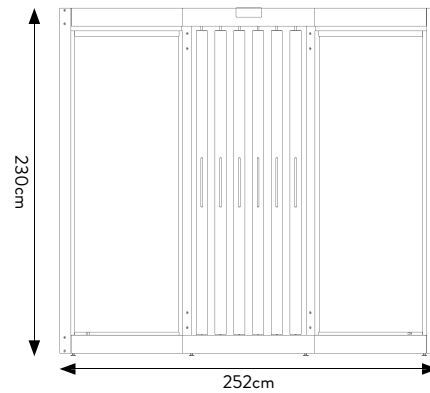

## TECHNICAL SPECIFICATIONS

<b>CODE</b>	302704
<b>SIZE</b>	221x229x111,5 cm
<b>PANEL</b>	100x200 (14PANELS)
<b>PRICE</b>	€ 1.705,00 ONLY DISPLAY

## TECHNICAL SPECIFICATIONS

<b>CODE</b>	302705
<b>SIZE</b>	252x230x110 cm
<b>PANEL</b>	100x200 (14PANELS)
<b>PRICE</b>	€ 1.250,00 ONLY DISLAY

## TECHNICAL SPECIFICATIONS

CODE	302711
SIZE	257x147x141,5 cm
PANEL	120x120 (10PANELS)
PRICE	€ 1.350,00 ONLY DISPLAY