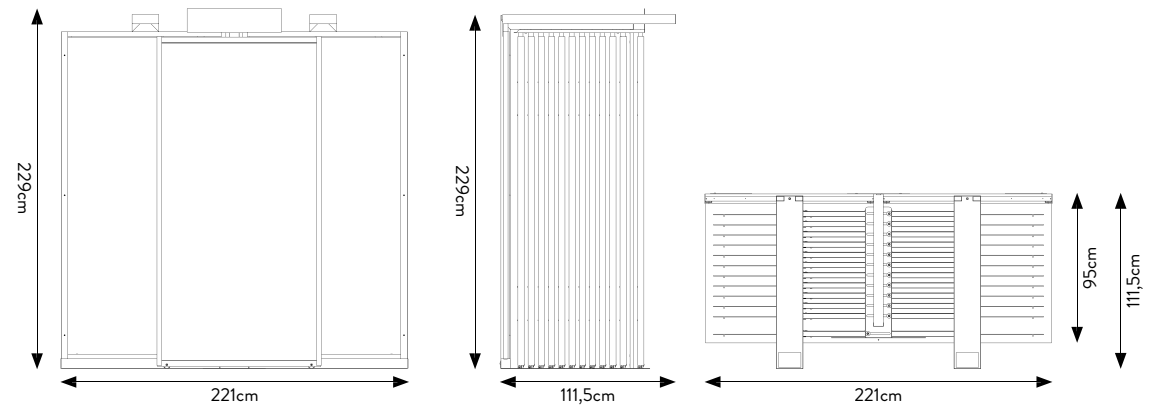

## TECHNICAL SPECIFICATIONS

<b>CODE</b>	302704
<b>SIZE</b>	221x229x111,5 cm
<b>PANEL</b>	100x200 (14PANELS)
<b>PRICE</b>	€ 1.705,00 ONLY DISPLAY

## TECHNICAL SPECIFICATIONS

CODE	302711
SIZE	257x147x141,5 cm
PANEL	120x120 (10PANELS)
PRICE	€ 1.350,00 ONLY DISPLAY