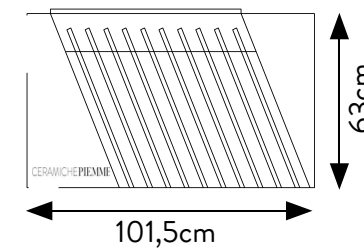

SPECIFICHE TECNICHE

CODICE	302816
DIMENSIONE	101,5x32,5x63 cm
PIASTRELLE (10SLOTS)	60x120 sp. 9,5 mm 60x120 sp. 9,5mm 60x60 sp. 9,5mm
PREZZO	€84,00 SOLO DISPLAY

BASE SINISTRA
302816