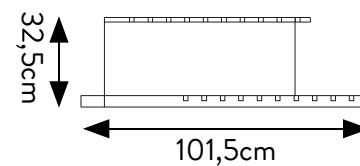

SPECIFICHE TECNICHE

CODICE	302816
DIMENSIONE	101,5x32,5x63 cm
PIASTRELLE (10SLOTS)	60x120 sp. 9,5 mm 60x120 sp. 9,5mm 60x60 sp. 9,5mm
PREZZO	€84,00 SOLO DISPLAY

BASE SINISTRA
302816