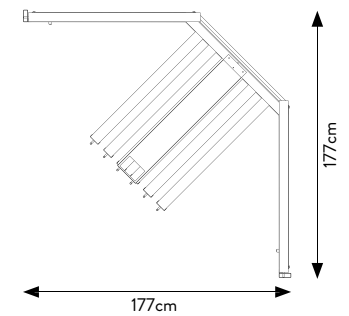

RAL 9010

CERAMICHE PIEMME
FLOOR AND MORE

NEW SLIDING 14 + KIT LUCI

SPECIFICHE TECNICHE

CODICE	302704
DIMENSIONE	221x229x111,5 cm
PANNELLI	100x200 (14PANNELLI)
PREZZO	€ 1.705,00 SOLO MOBILE

NEW CORNER 14 + KIT LUCI

SPECIFICHE TECNICHE

CODICE	302705
DIMENSIONE	252x230x110 cm
PANNELLI	100x200 (14PANNELLI)
PREZZO	€ 1.250,00 SOLO MOBILE

NEW LINEAR 10 PIEMME

SPECIFICHE TECNICHE

CODICE	302711
DIMENSIONE	257x147x141,5 cm
PANNELLI	120x120 (10PANNELLI)
PREZZO	€ 1.350,00 SOLO MOBILE

SPECIFICHE TECNICHE

CODICE	302521
DIMENSIONE	128x69,5x4 cm
PIASTRELLE (6SLOTS)	120x120 sp. 8,5-9,5 mm 80x80 sp. 8,5 mm - sp. 9,5mm 90x90 sp. 9,5mm 60x120 sp. 8,5 mm - sp. 9,5mm 60x60 sp. 8,5 mm - sp. 9,5mm
PREZZO	€72,00 SOLO BASE

SPECIFICHE TECNICHE

CODICE	303011
DIMENSIONE	65x69,5x4 cm
PIASTRELLE 6 SLOTS)	80x80 sp. 8,5 - 9,5mm 60x120 sp. 8,5 - 9,5mm 60x60 sp. 8,5 - 9,5mm
PREZZO	€32,00 SOLO BASE

BASE 20 MM VUOTA

ATT.NE:ORDINARE BASEVUOTA+PIASTRELLE A
SCELTA (10 SLOTS)