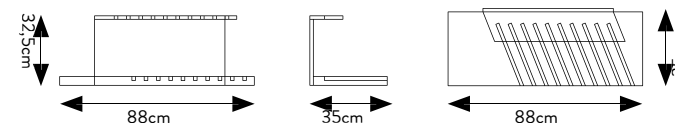

ESTRAIBILE 80x80 BIFACCIALE

10 lastre 80x80

DISPLAY VUOTO, LASTRE A
SCELTA (80x80)

SPECIFICHE TECNICHE

CODICE	303009
DIMENSIONE	92x86x47cm
PIASTRELLE (10 SLOTS)	80x80 sp. 9,5mm - 8,5 mm
PREZZO	€165 SOLO DISPLAY

BASE GENERICA VUOTA 60x120 SINISTRA

ATT.NE: ORDINARE BASE VUOTA + PIASTRELLE A SCELTA

PARETE

PARETI

fronte
piastrella

BASE ATTUALE
SX 302816

SPECIFICHE TECNICHE

CODICE	302816
DIMENSIONE	101,5x32,5x63 cm
PIASTRELLE (10SLOTS)	60x120 sp. 9,5 mm 60x120 sp. 9,5mm 60x60 sp. 9,5mm
PREZZO	€84,00 SOLO DISPLAY

BASE SINISTRA
302816

BASE GENERICA VUOTA 20x120/30x120

ATT.NE: ORDINARE BASE VUOTA + PIASTRELLE A SCELTA
"10 SLOTS"

Gamme disponibili 20x120:
301281 gamma cottage
302474 gamma soul
301845 gamma fleur de bois

ATT.NE: ORDINARE BASE VUOTA + PIASTRELLE A SCELTA

SPECIFICHE TECNICHE

CODICE	302817
DIMENSIONE	88x32,5x35 cm
PIASTRELLE (10SLOTS)	20x120 sp. 9,5mm- 8,5 mm 30x120 sp. 9,5 15x90 sp. 9,5 22,5x90 sp. 9,5
PREZZO	€ 64,00 SOLO DISPLAY