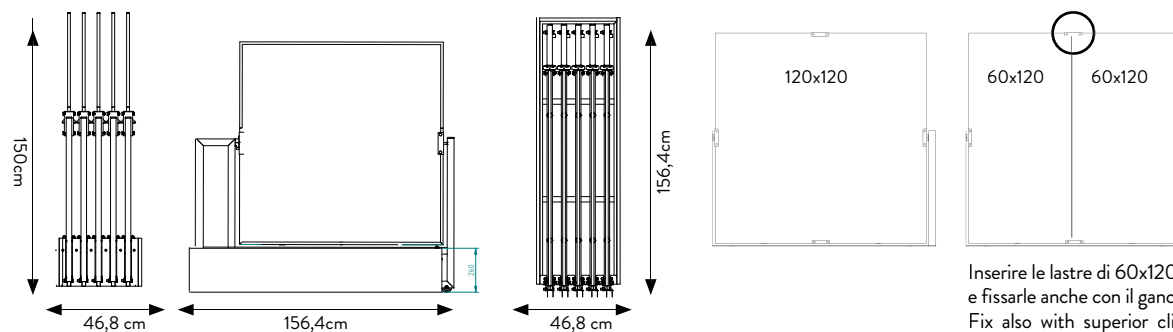

SPECIFICHE TECNICHE

CODICE	302521
DIMENSIONE	128x69,5x4 cm
PIASTRELLE (6SLOTS)	120x120 sp. 8,5-9,5 mm 80x80 sp. 8,5 mm - sp. 9,5mm 90x90 sp. 9,5mm 60x120 sp. 8,5 mm - sp. 9,5mm 60x60 sp. 8,5 mm - sp. 9,5mm
PREZZO	€72,00 SOLO BASE

SPECIFICHE TECNICHE

CODICE	303011
DIMENSIONE	65x69,5x4 cm
PIASTRELLE 6 SLOTS)	80x80 sp. 8,5 - 9,5mm 60x120 sp. 8,5 - 9,5mm 60x60 sp. 8,5 - 9,5mm
PREZZO	€32,00 SOLO BASE

BASE 20 MM VUOTA

ATT.NE:ORDINARE BASEVUOTA+PIASTRELLE A
SCELTA (10 SLOTS)

SPECIFICHE TECNICHE

CODICE	303151
DIMENSIONE	
PIASTRELLE	60x60 - 60x120 - 30x120 90x90 cm sp. 20mm - 8,5- 9,5 mm (10 SLOTS)
PREZZO	€54,00 SOLO BASE

DISPLAY ESTRAIBILE ROTANTE 120x120 LIGHT

10 LASTRE 120x120 oppure 20 LASTRE 60x120

DISPLAY VUOTO, LASTRE A SCELTA
(120x120 - 60x120)

SPECIFICHE TECNICHE

CODICE	303173
DIMENSIONE	68x150x156,5 cm
PIASTRELLE	120x120 (10 pz) - 60x120 (20pz)
PREZZO	€676 SOLO DISPLAY

Inserire le lastre di 60x120 in verticale con base 60 e fissarle anche con il gancio superiore.
Fix also with superior clip the 60x120 slabs in vertical way as showed in the drawing.