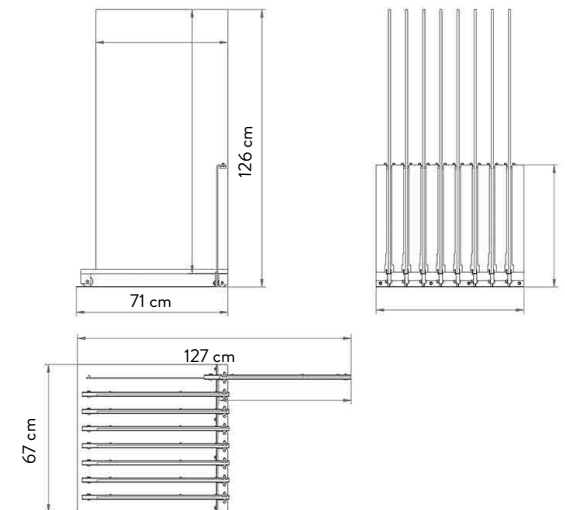

ESTRAIBILE 60x120 BIFACCIALE

16 lastre 60x120

DISPLAY VUOTO, LASTRE A
SCELTA (60 x120)

SPECIFICHE TECNICHE

CODICE	303007
DIMENSIONE	71x126x72cm
PIASTRELLE (16 SLOTS)	60x120 sp. 9,5mm-8,5
PREZZO	€230 SOLO DISPLAY

ESTRAIBILE 80x80 BIFACCIALE

10 lastre 80x80

DISPLAY VUOTO, LASTRE A
SCELTA (80x80)

SPECIFICHE TECNICHE

CODICE	303009
DIMENSIONE	92x86x47cm
PIASTRELLE (10 SLOTS)	80x80 sp. 9,5mm - 8,5 mm
PREZZO	€165 SOLO DISPLAY

SPECIFICHE TECNICHE

CODICE	302521
DIMENSIONE	128x69,5x4 cm
PIASTRELLE (6SLOTS)	120x120 sp. 8,5-9,5 mm 80x80 sp. 8,5 mm - sp. 9,5mm 90x90 sp. 9,5mm 60x120 sp. 8,5 mm - sp. 9,5mm 60x60 sp. 8,5 mm - sp. 9,5mm
PREZZO	€72,00 SOLO BASE

SPECIFICHE TECNICHE

CODICE	303011
DIMENSIONE	65x69,5x4 cm
PIASTRELLE 6 SLOTS)	80x80 sp. 8,5 - 9,5mm 60x120 sp. 8,5 - 9,5mm 60x60 sp. 8,5 - 9,5mm
PREZZO	€32,00 SOLO BASE

BASE 20 MM VUOTA

ATT.NE:ORDINARE BASEVUOTA+PIASTRELLE A
SCELTA (10 SLOTS)