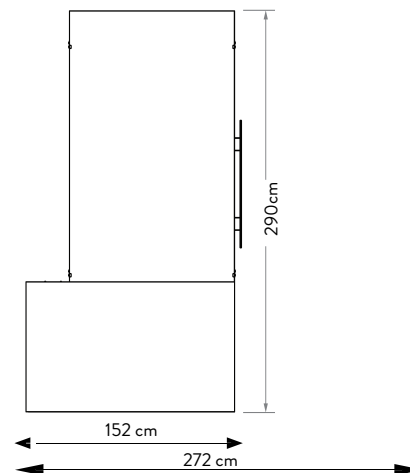

ESTRAIBILE 120x280 / 120x120 BIFACCIALE

ESPOSITORE VUOTO, LASTRE A SCELTA
N.10 DI 120x280
N.20 DI 120x120
(Fissare le lastre al telaio con le clips)

SPECIFICHE TECNICHE

CODICE	303213
DIMENSIONE	152x290x78 cm
LASTRE	120x280 / 120x120 -10/20 PZ
PREZZO	€ 1.045,00 SOLO MOBILE