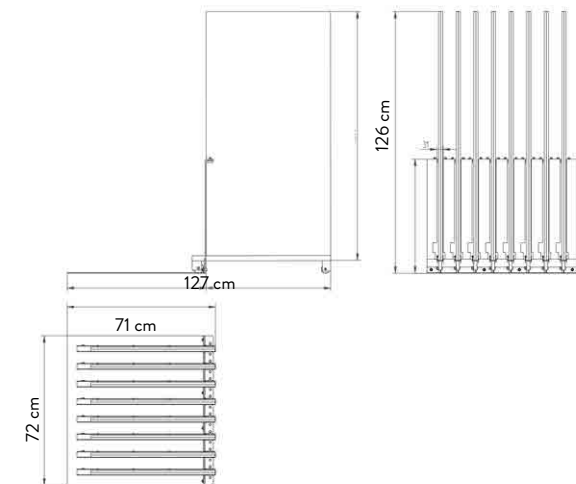

ESTRAIBILE 60x120 BIFACCIALE

16 lastre 60x120

DISPLAY VUOTO, LASTRE A
SCELTA (60 x120)

SPECIFICHE TECNICHE

CODICE	303007
DIMENSIONE	71x126x72cm
PIASTRELLE (16 SLOTS)	60x120 sp. 9,5mm-8,5
PREZZO	€230 SOLO DISPLAY

ESTRAIBILE 80x80 BIFACCIALE

10 lastre 80x80

DISPLAY VUOTO, LASTRE A
SCELTA (80x80)

SPECIFICHE TECNICHE

CODICE	303009
DIMENSIONE	92x86x47cm
PIASTRELLE (10 SLOTS)	80x80 sp. 9,5mm - 8,5 mm
PREZZO	€165 SOLO DISPLAY

SPECIFICHE TECNICHE

CODICE	302521
DIMENSIONE	128x69,5x4 cm
PIASTRELLE (6SLOTS)	120x120 sp. 8,5-9,5 mm 80x80 sp. 8,5 mm - sp. 9,5mm 90x90 sp. 9,5mm 60x120 sp. 8,5 mm - sp. 9,5mm 60x60 sp. 8,5 mm - sp. 9,5mm
PREZZO	€72,00 SOLO BASE

SPECIFICHE TECNICHE

CODICE	303011
DIMENSIONE	65x69,5x4 cm
PIASTRELLE 6 SLOTS)	80x80 sp. 8,5 - 9,5mm 60x120 sp. 8,5 - 9,5mm 60x60 sp. 8,5 - 9,5mm
PREZZO	€32,00 SOLO BASE

BASE 20 MM VUOTA

ATT.NE:ORDINARE BASEVUOTA+PIASTRELLE A
SCELTA (10 SLOTS)