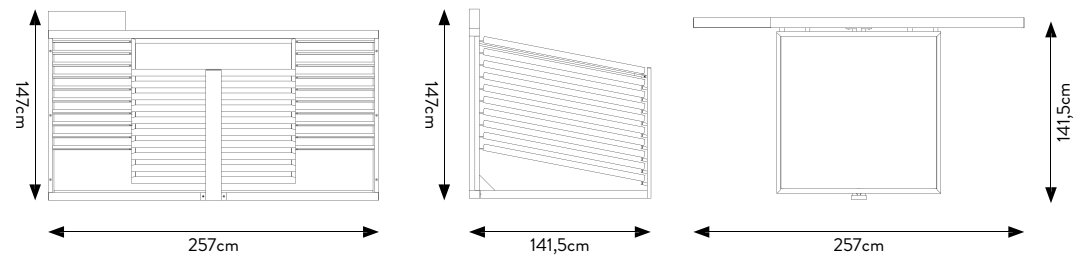

SPECIFICHE TECNICHE

CODICE	302705
DIMENSIONE	252x230x110 cm
PANNELLI	100x200 (14PANNELLI)
PREZZO	€ 1.250,00 SOLO MOBILE

NEW LINEAR 10 PIEMME

SPECIFICHE TECNICHE

CODICE	302711
DIMENSIONE	257x147x141,5 cm
PANNELLI	120x120 (10PANNELLI)
PREZZO	€ 1.350,00 SOLO MOBILE

CORNICE COMPONENTE LATO 120

CORNICE VUOTA, PIASTRELLE A SCELTA

SPECIFICHE TECNICHE

CODICE	303157
DIMENSIONE	120x120x1 cm
PIASTRELLE	a scelta
PREZZO	€ 90,00

ESTRAIBILE 120x280 / 120x120 BIFACCIALE

ESPOSITORE VUOTO, LASTRE A SCELTA
N.10 DI 120x280
N.20 DI 120x120
(Fissare le lastre al telaio con le clips)

SPECIFICHE TECNICHE

CODICE	302521
DIMENSIONE	128x69,5x4 cm
PIASTRELLE (6SLOTS)	120x120 sp. 8,5-9,5 mm 80x80 sp. 8,5 mm - sp. 9,5mm 90x90 sp. 9,5mm 60x120 sp. 8,5 mm - sp. 9,5mm 60x60 sp. 8,5 mm - sp. 9,5mm
PREZZO	€72,00 SOLO BASE

SPECIFICHE TECNICHE

CODICE	303011
DIMENSIONE	65x69,5x4 cm
PIASTRELLE 6 SLOTS)	80x80 sp. 8,5 - 9,5mm 60x120 sp. 8,5 - 9,5mm 60x60 sp. 8,5 - 9,5mm
PREZZO	€32,00 SOLO BASE

BASE 20 MM VUOTA

ATT.NE:ORDINARE BASEVUOTA+PIASTRELLE A
SCELTA (10 SLOTS)