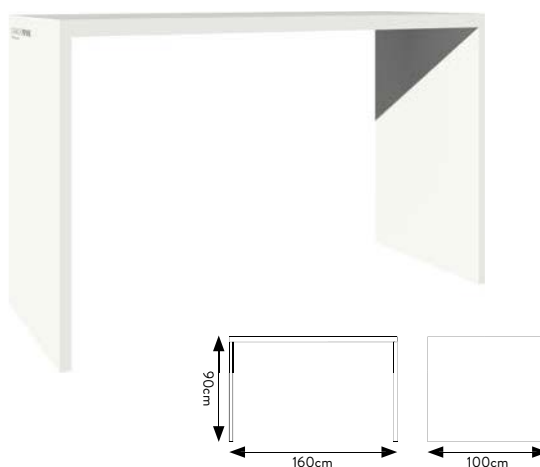

SPECIFICHE TECNICHE

CODICE	303151
DIMENSIONE	
PIASTRELLE	60x60 - 60x120 - 30x120 90x90 cm sp. 20mm - 8,5- 9,5 mm (10 SLOTS)
PREZZO	€54,00 SOLO BASE

DISPLAY ESTRAIBILE ROTANTE 120x120 LIGHT

10 LASTRE 120x120 oppure 20 LASTRE 60x120

DISPLAY VUOTO, LASTRE A SCELTA
(120x120 - 60x120)

SPECIFICHE TECNICHE

CODICE	303173
DIMENSIONE	68x150x156,5 cm
PIASTRELLE	120x120 (10 pz) - 60x120 (20pz)
PREZZO	€676 SOLO DISPLAY

Inserire le lastre di 60x120 in verticale con base 60 e fissarle anche con il gancio superiore.
Fix also with superior clip the 60x120 slabs in vertical way as showed in the drawing.

PIASTRELLOTECA 60x60 - 30x60 PIEMME

DISPLAY VUOTO, PIASTRELLE A SCELTA RETTIFICATE
19 SLOTS

TAVOLO DA LAVORO PIEMME

CARRELLO

DISPLAY VUOTO, PIASTRELLE A SCELTA
RETTIFICATE

DIMENSIONE	63x90x64 cm
PIASTRELLE	*60x60 - *30x60 cm (19 SLOTS)
PREZZO	€ 630 SOLO MOBILE

DIMENSIONE	160x90x100 cm
PIASTRELLE	-
PREZZO	€475 SOLO MOBILE

DIMENSIONE	74 x42x40cm
PIASTRELLE	60x60
PREZZO	€ 130,00 SOLO MOBILE

* solo 60x60 e 30x60 rettificati