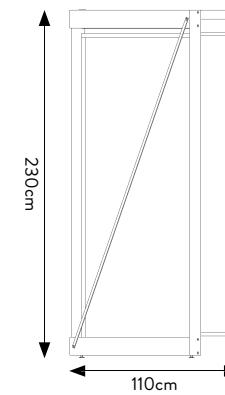

RAL 9010

CERAMICHE PIEMME
FLOOR AND MORE

NEW SLIDING 14 + KIT LUCI

SPECIFICHE TECNICHE

CODICE	302704
DIMENSIONE	221x229x111,5 cm
PANNELLI	100x200 (14PANNELLI)
PREZZO	€ 1.705,00 SOLO MOBILE

NEW CORNER 14 + KIT LUCI

SPECIFICHE TECNICHE

CODICE	302705
DIMENSIONE	252x230x110 cm
PANNELLI	100x200 (14PANNELLI)
PREZZO	€ 1.250,00 SOLO MOBILE

NEW LINEAR 10 PIEMME

SPECIFICHE TECNICHE

CODICE	302711
DIMENSIONE	257x147x141,5 cm
PANNELLI	120x120 (10PANNELLI)
PREZZO	€ 1.350,00 SOLO MOBILE

CORNICE COMPONENTE LATO 120

CORNICE VUOTA, PIASTRELLE A SCELTA

SPECIFICHE TECNICHE

CODICE	303157
DIMENSIONE	120x120x1 cm
PIASTRELLE	a scelta
PREZZO	€ 90,00

ESTRAIBILE 120x280 / 120x120 BIFACCIALE

ESPOSITORE VUOTO, LASTRE A SCELTA
N.10 DI 120x280
N.20 DI 120x120
(Fissare le lastre al telaio con le clips)

SPECIFICHE TECNICHE

CODICE	302521
DIMENSIONE	128x69,5x4 cm
PIASTRELLE (6SLOTS)	120x120 sp. 8,5-9,5 mm 80x80 sp. 8,5 mm - sp. 9,5mm 90x90 sp. 9,5mm 60x120 sp. 8,5 mm - sp. 9,5mm 60x60 sp. 8,5 mm - sp. 9,5mm
PREZZO	€72,00 SOLO BASE