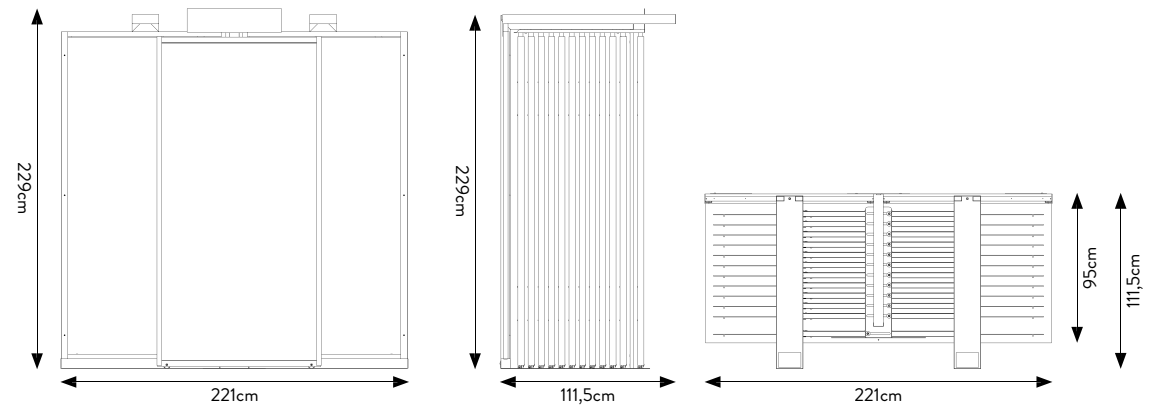

RAL 9010

CERAMICHE PIEMME
FLOOR AND MORE

NEW SLIDING 14 + KIT LUCI

SPECIFICHE TECNICHE

CODICE	302704
DIMENSIONE	221x229x111,5 cm
PANNELLI	100x200 (14PANNELLI)
PREZZO	€ 1.705,00 SOLO MOBILE

NEW CORNER 14 + KIT LUCI

SPECIFICHE TECNICHE

CODICE	302705
DIMENSIONE	252x230x110 cm
PANNELLI	100x200 (14PANNELLI)
PREZZO	€ 1.250,00 SOLO MOBILE

NEW LINEAR 10 PIEMME

SPECIFICHE TECNICHE

CODICE	302711
DIMENSIONE	257x147x141,5 cm
PANNELLI	120x120 (10PANNELLI)
PREZZO	€ 1.350,00 SOLO MOBILE

ESTRAIBILE 80x80 BIFACCIALE

10 lastre 80x80

DISPLAY VUOTO, LASTRE A
SCELTA (80x80)

SPECIFICHE TECNICHE

CODICE	303009
DIMENSIONE	92x86x47cm
PIASTRELLE (10 SLOTS)	80x80 sp. 9,5mm - 8,5 mm
PREZZO	€165 SOLO DISPLAY

SPECIFICHE TECNICHE

CODICE	302521
DIMENSIONE	128x69,5x4 cm
PIASTRELLE (6SLOTS)	120x120 sp. 8,5-9,5 mm 80x80 sp. 8,5 mm - sp. 9,5mm 90x90 sp. 9,5mm 60x120 sp. 8,5 mm - sp. 9,5mm 60x60 sp. 8,5 mm - sp. 9,5mm
PREZZO	€72,00 SOLO BASE