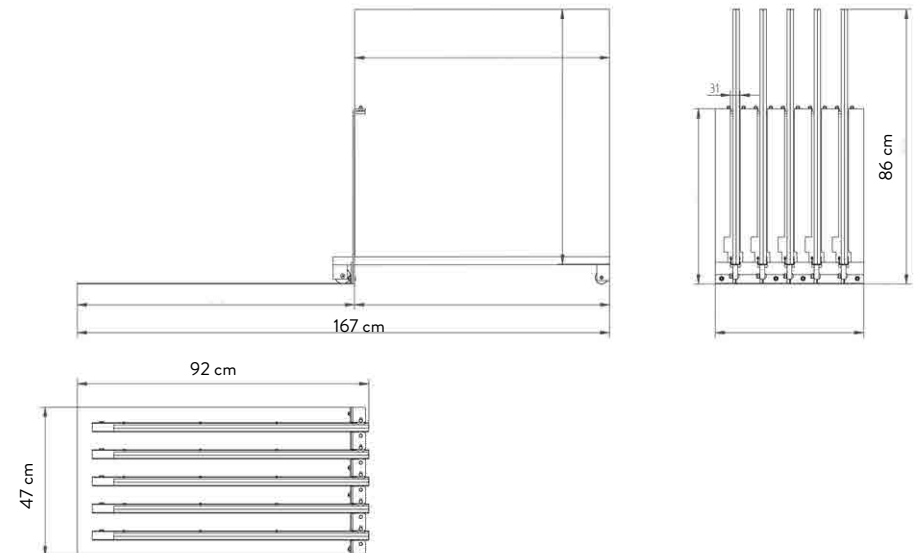

ESTRAIBILE 60x120 BIFACCIALE

16 lastre 60x120

DISPLAY VUOTO, LASTRE A
SCELTA (60 x120)

SPECIFICHE TECNICHE

CODICE	303007
DIMENSIONE	71x126x72cm
PIASTRELLE (16 SLOTS)	60x120 sp. 9,5mm-8,5
PREZZO	€230 SOLO DISPLAY

ESTRAIBILE 80x80 BIFACCIALE

10 lastre 80x80

DISPLAY VUOTO, LASTRE A
SCELTA (80x80)

SPECIFICHE TECNICHE

CODICE	303009
DIMENSIONE	92x86x47cm
PIASTRELLE (10 SLOTS)	80x80 sp. 9,5mm - 8,5 mm
PREZZO	€165 SOLO DISPLAY

BASE GENERICA VUOTA 60x120 SINISTRA

ATT.NE: ORDINARE BASE VUOTA + PIASTRELLE A SCELTA

PARETE

PARETI

fronte
piastrella

BASE ATTUALE
SX 302816

SPECIFICHE TECNICHE

CODICE	302816
DIMENSIONE	101,5x32,5x63 cm
PIASTRELLE (10SLOTS)	60x120 sp. 9,5 mm 60x120 sp. 9,5mm 60x60 sp. 9,5mm
PREZZO	€84,00 SOLO DISPLAY

SPECIFICHE TECNICHE

CODICE	302521
DIMENSIONE	128x69,5x4 cm
PIASTRELLE (6SLOTS)	120x120 sp. 8,5-9,5 mm 80x80 sp. 8,5 mm - sp. 9,5mm 90x90 sp. 9,5mm 60x120 sp. 8,5 mm - sp. 9,5mm 60x60 sp. 8,5 mm - sp. 9,5mm
PREZZO	€72,00 SOLO BASE