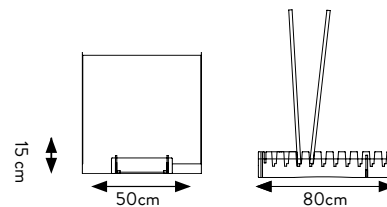

CODICE	302818
DIMENSIONE	120x20 cm
PREZZO	€16,00

BASE VUOTA 80 - 90 - 120

ATT.NE:ORDINARE BASEVUOTA+PIASTRELLE A
SCELTA
(6 SLOTS)

BASE VUOTA 60x60 - 80x80 - 60x120

ATT.NE:ORDINARE BASEVUOTA+PIASTRELLE A
SCELTA
(6 SLOTS)

SPECIFICHE TECNICHE

CODICE	302521
DIMENSIONE	128x69,5x4 cm
PIASTRELLE (6SLOTS)	120x120 sp. 8,5-9,5 mm 80x80 sp. 8,5 mm - sp. 9,5mm 90x90 sp. 9,5mm 60x120 sp. 8,5 mm - sp. 9,5mm 60x60 sp. 8,5 mm - sp. 9,5mm
PREZZO	€72,00 SOLO BASE

SPECIFICHE TECNICHE

CODICE	303011
DIMENSIONE	65x69,5x4 cm
PIASTRELLE 6 SLOTS)	80x80 sp. 8,5 - 9,5mm 60x120 sp. 8,5 - 9,5mm 60x60 sp. 8,5 - 9,5mm
PREZZO	€32,00 SOLO BASE

BASE 20 MM VUOTA

ATT.NE:ORDINARE BASEVUOTA+PIASTRELLE A
SCELTA (10 SLOTS)

SPECIFICHE TECNICHE

CODICE	303151
DIMENSIONE	
PIASTRELLE	60x60 - 60x120 - 30x120 90x90 cm sp. 20mm - 8,5- 9,5 mm (10 SLOTS)
PREZZO	€54,00 SOLO BASE

DISPLAY ESTRAIBILE ROTANTE 120x120 LIGHT

10 LASTRE 120x120 oppure 20 LASTRE 60x120