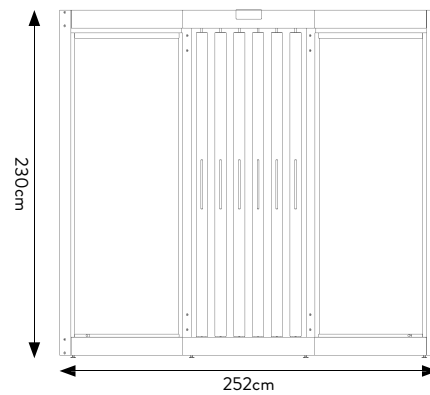

RAL 9010

CERAMICHE PIEMME
FLOOR AND MORE

NEW SLIDING 14 + KIT LUCI

SPECIFICHE TECNICHE

CODICE	302704
DIMENSIONE	221x229x111,5 cm
PANNELLI	100x200 (14PANNELLI)
PREZZO	€ 1.705,00 SOLO MOBILE

NEW CORNER 14 + KIT LUCI

SPECIFICHE TECNICHE

CODICE	302705
DIMENSIONE	252x230x110 cm
PANNELLI	100x200 (14PANNELLI)
PREZZO	€ 1.250,00 SOLO MOBILE

NEW LINEAR 10 PIEMME

SPECIFICHE TECNICHE

CODICE	302711
DIMENSIONE	257x147x141,5 cm
PANNELLI	120x120 (10PANNELLI)
PREZZO	€ 1.350,00 SOLO MOBILE

ESTRAIBILE 80x80 BIFACCIALE

10 lastre 80x80

DISPLAY VUOTO, LASTRE A
SCELTA (80x80)

SPECIFICHE TECNICHE

CODICE	303009
DIMENSIONE	92x86x47cm
PIASTRELLE (10 SLOTS)	80x80 sp. 9,5mm - 8,5 mm
PREZZO	€165 SOLO DISPLAY

SPECIFICHE TECNICHE

CODICE	302521
DIMENSIONE	128x69,5x4 cm
PIASTRELLE (6SLOTS)	120x120 sp. 8,5-9,5 mm 80x80 sp. 8,5 mm - sp. 9,5mm 90x90 sp. 9,5mm 60x120 sp. 8,5 mm - sp. 9,5mm 60x60 sp. 8,5 mm - sp. 9,5mm
PREZZO	€72,00 SOLO BASE