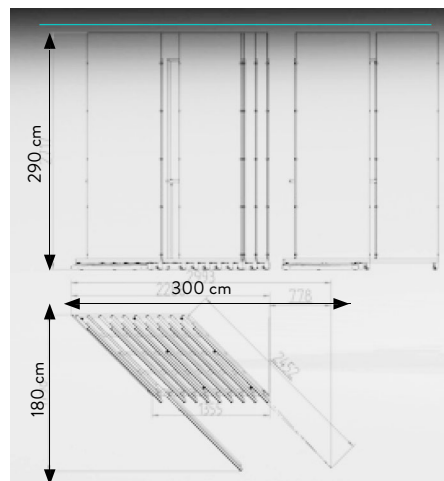

ESPOSITORE A TELAI OBLIQUI 120x280 MONOFACCIALE

ESPOSITORE VUOTO, LASTRE A SCELTA
N.10 DI 120x280
(Fissare le lastre al telaio con le clips)

SPECIFICHE TECNICHE

CODICE	303212
DIMENSIONE	300x271x180 cm
LASTRE	120x280/ -10 PZ
PREZZO	€ 1.980,00 SOLO MOBILE