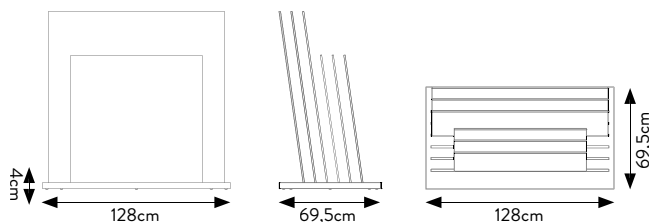

ESTRAIBILE 80x80 BIFACCIALE

10 lastre 80x80

DISPLAY VUOTO, LASTRE A
SCELTA (80x80)

SPECIFICHE TECNICHE

CODICE	303009
DIMENSIONE	92x86x47cm
PIASTRELLE (10 SLOTS)	80x80 sp. 9,5mm - 8,5 mm
PREZZO	€165 SOLO DISPLAY

CODICE	302818
DIMENSIONE	120x20 cm
PREZZO	€16,00

BASE VUOTA 80 - 90 - 120

ATT.NE:ORDINARE BASEVUOTA+PIASTRELLE A
SCELTA
(6 SLOTS)

BASE VUOTA 60x60 - 80x80 - 60x120

ATT.NE:ORDINARE BASEVUOTA+PIASTRELLE A
SCELTA
(6 SLOTS)

SPECIFICHE TECNICHE

CODICE	302521
DIMENSIONE	128x69,5x4 cm
PIASTRELLE (6SLOTS)	120x120 sp. 8,5-9,5 mm 80x80 sp. 8,5 mm - sp. 9,5mm 90x90 sp. 9,5mm 60x120 sp. 8,5 mm - sp. 9,5mm 60x60 sp. 8,5 mm - sp. 9,5mm
PREZZO	€72,00 SOLO BASE

SPECIFICHE TECNICHE

CODICE	303011
DIMENSIONE	65x69,5x4 cm
PIASTRELLE 6 SLOTS)	80x80 sp. 8,5 - 9,5mm 60x120 sp. 8,5 - 9,5mm 60x60 sp. 8,5 - 9,5mm
PREZZO	€32,00 SOLO BASE

BASE 20 MM VUOTA

ATT.NE:ORDINARE BASEVUOTA+PIASTRELLE A
SCELTA (10 SLOTS)