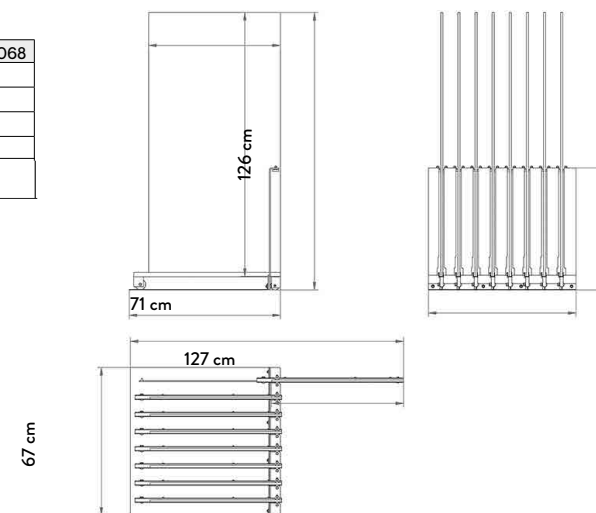

KIT PANNELLI SOLOROVERE

DISTINTA MATERIALE	CODICE: 303068
1 PANNELLO PURE con 3 pezzi di 20X120	
1 PANNELLO FLAMED con 3 pezzi di 20X120	
1 PANNELLO LOFT con 3 pezzi di 20X120	
1 PANNELLO VINTAGE con 3 pezzi di 20X120	
PREZZO	€ 77