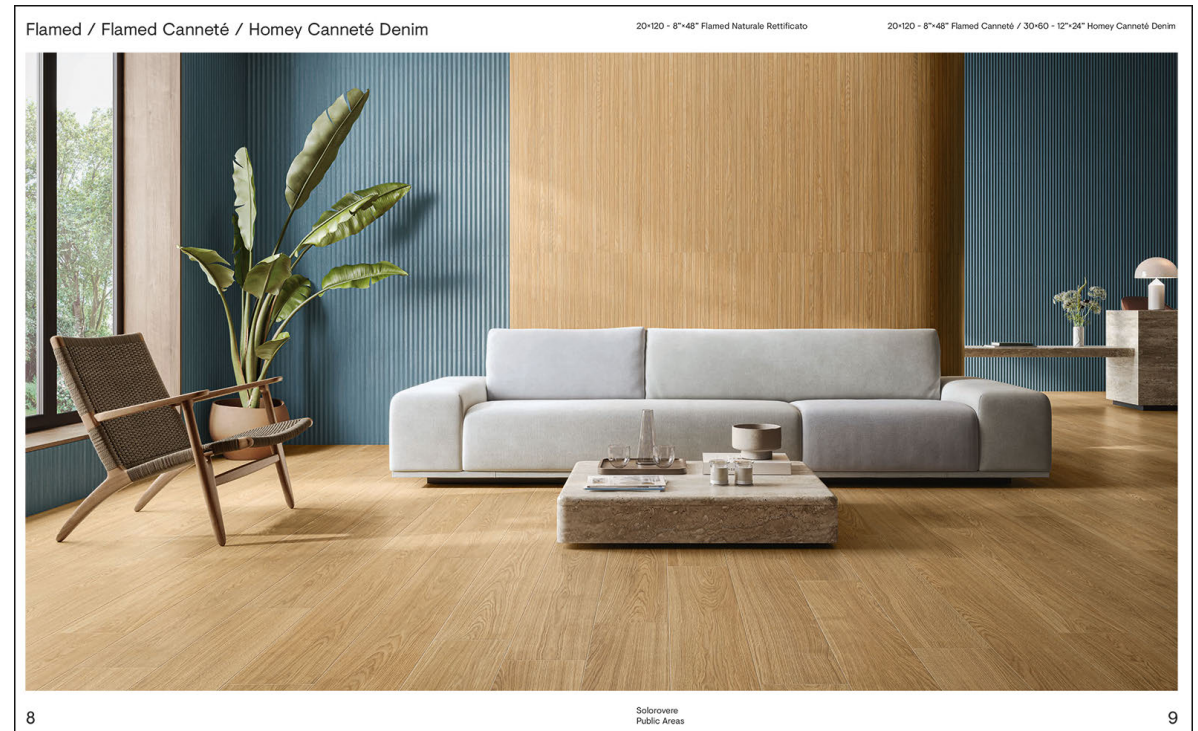

CATALOGO
SOLOROVERE

SPECIFICHE TECNICHE

CODICE	303075
DIMENSIONE	24x30 cm