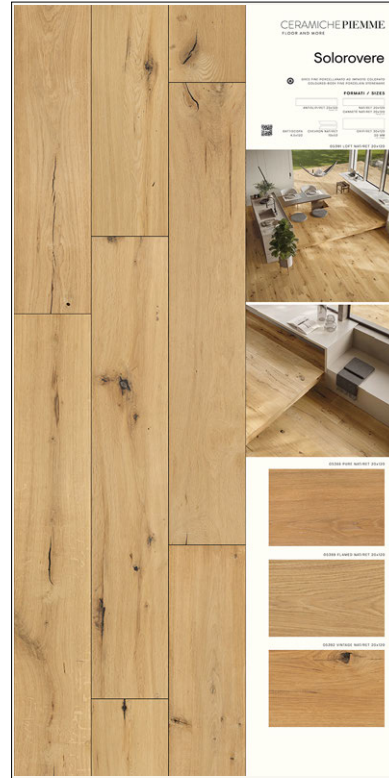

PANSOLO8 - PAN.COM.NE
SOLOROVERE LOFT / TOZZ.

COD. 303155