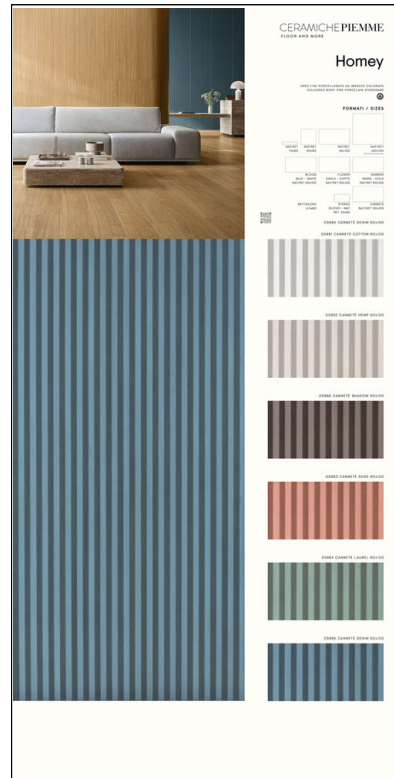

SINOTTICI SOLOROVERE/HOMEY

PANHOM16 - PAN.COM.NE
HOMEY CANNETE DENIM

COD. 303214

SPECIFICHE TECNICHE

CODICE	VARI
DIMENSIONE	100x200 cm
PIASTRELLE	20X120 - 30X60