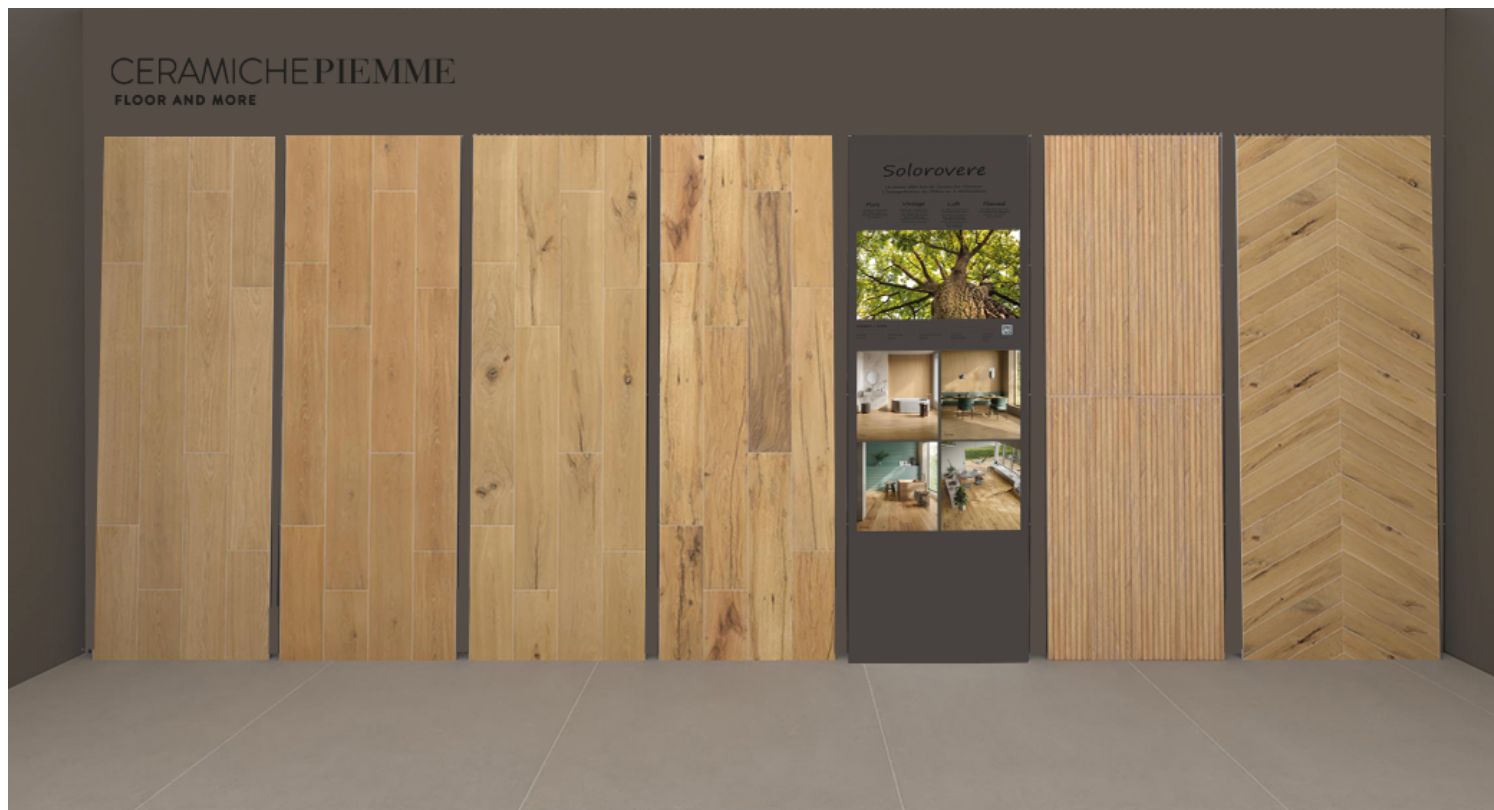

## SPECIFICHE TECNICHE

CODICE	VARI
DIMENSIONE	100x200 cm
PIASTRELLE	20X120 - 30X60

CATALOGO  
SOLOROVERE

SPECIFICHE TECNICHE

CODICE	303075
DIMENSIONE	24x30 cm