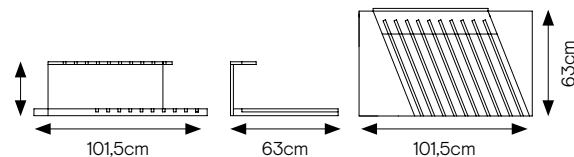

# Solorovere

CERAMICHE PIEMME  
FLOOR AND MORE

MERCHANDISING

DISPLAY SOLOROVERE

SPECIFICHE TECNICHE

CODICE	303066
DIMENSIONE	47X59X150 CM.
PIASTRELLE	20X120
PREZZO	€ 168

ELENCO PANNELLI POSATI:

<b>DISTINTA MATERIALE</b>
SOLO ROVERE PURE 20X120
SOLO ROVERE FLAMED 20X120
SOLO ROVERE LOFT 20X120
SOLO ROVERE VINTAGE 20X120

### SPECIFICHE TECNICHE BASE

CODICE	302816
DIMENSIONE	101,5x32,5x63 cm
PIASTRELLE	60x120 cm
PREZZO	€84, 00 SOLO BASE

Triangoli laterali removibili  
per composizioni con più basi

## SPECIFICHE TECNICHE

CODICE	VARI
DIMENSIONE	100x200 cm
PIASTRELLE	20X120 - 30X60

CATALOGO  
SOLOROVERE

SPECIFICHE TECNICHE

CODICE	303075
DIMENSIONE	24x30 cm