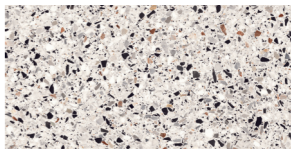

30x60
03063A | Venetian Marble Rainbow Nat/Ret