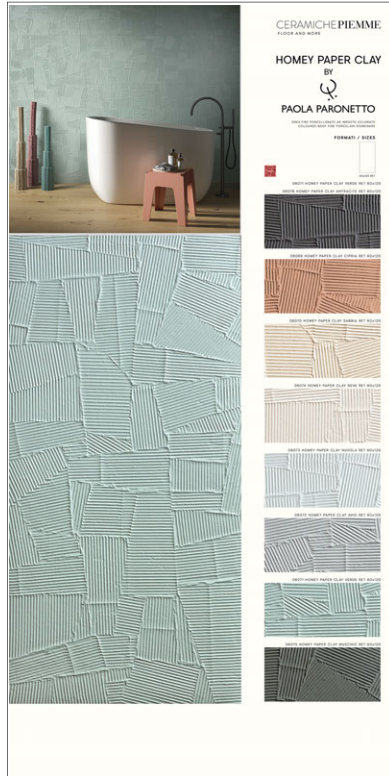

PANHOM24 - PAN.COM.NE HOMEY
PAPER CLAY VERDE 60x120

COD. 303289