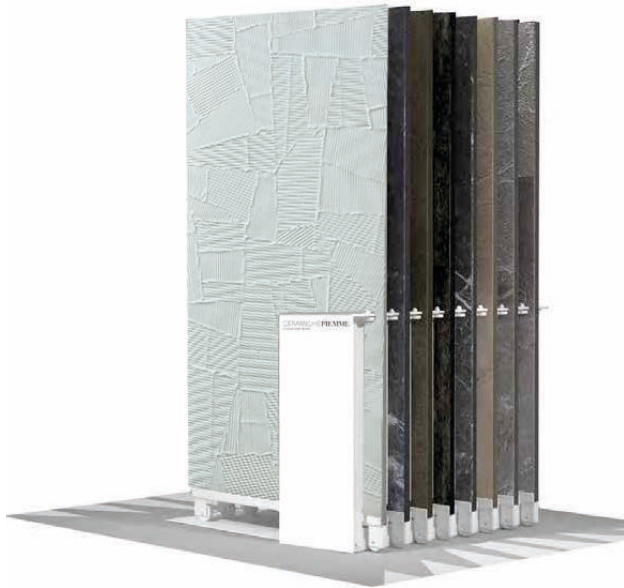

HOMEY PAPER CLAY

BY

PAOLA PARONETTO

BASE GENERICA 302816 +

303281

KIT 8 PANNELLI

HOMEY PAPER CLAY 60X120

BASE GENERICA VUOTA 60x120

ATT.NE: ORDINARE BASE VUOTA + kit pannelli
(10 SLOTS)

SPECIFICHE TECNICHE

CODICE	302816
DIMENSIONE	101,5x32,5x63 cm
PIASTRELLE	60x60 - 60x120 cm
PREZZO	€ 50, 00

303281

KIT 8 PANNELLI HOMEY PAPER CLAY 60X120

**I KIT POSSONO ANCHE ESSERE INSERITI NELL'ESTRAIBILE :
MONOFACCIALE 303008**

ESTRAIBILE 60x120 MONOFACCIALE 8
lastre 60x120

DISPLAY VUOTO, LASTRE A
SCELTA (60x120)

SPECIFICHE TECNICHE

CODICE	303008
DIMENSIONE	71x126x67cm
PIASTRELLE (8 SLOTS)	60x120 sp. 9,5mm-8,5
PREZZO	€215 SOLO DISPLAY