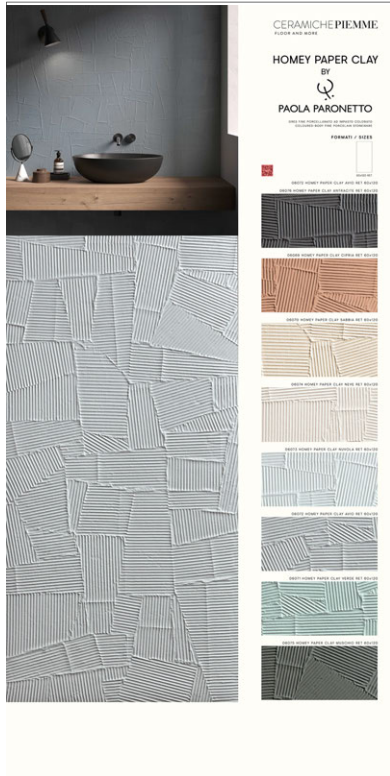

COD. 303285

PANHOM21 - PAN.COM.NE HOMEY
PAPER CLAY NEVE 60x120

COD. 303286

PANHOM22 - PAN.COM.NE HOMEY
PAPER CLAY NUVOLO 60x120

COD. 303287

SPECIFICHE TECNICHE

CODICE	VARI
DIMENSIONE	100x200 cm
PIASTRELLE	60x120 cm
PREZZO	€ 60, 00

PANHOM23 - PAN.COM.NE HOMEY
PAPER CLAY AVIO 60x120

COD. 303288

PANHOM24 - PAN.COM.NE HOMEY
PAPER CLAY VERDE 60x120

COD. 303289

PANHOM25 - PAN.COM.NE HOMEY
PAPER CLAY MUSCHIO 60x120

COD. 303290

SINOTTICI HOMEY PAPER CLAY