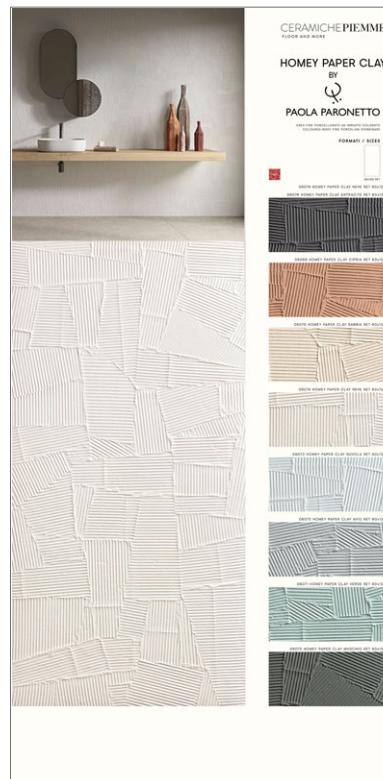

SINOTTICI HOMEY PAPER CLAY

PANHOM18 - PAN.COM.NE HOMEY
PAPER CLAY ANTRACITE 60x120

COD. 303283

PANHOM19 - PAN.COM.NE HOMEY
PAPER CLAY CIPRIA 60x120

COD. 303284

PANHOM20 - PAN.COM.NE HOMEY
PAPER CLAY SABBIA 60x120

COD. 303285

PANHOM21 - PAN.COM.NE HOMEY
PAPER CLAY NEVE 60x120

COD. 303286

PANHOM22 - PAN.COM.NE HOMEY
PAPER CLAY NUVOLO 60x120

COD. 303287

SPECIFICHE TECNICHE

CODICE	VARI
DIMENSIONE	100x200 cm
PIASTRELLE	60x120 cm
PREZZO	€ 60, 00