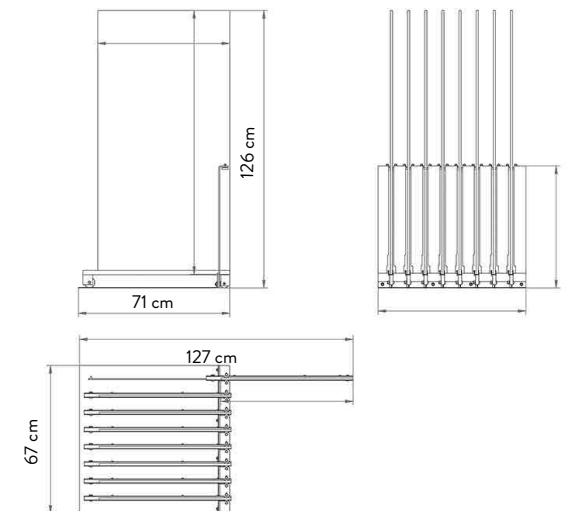

**I KIT POSSONO ANCHE ESSERE INSERITI NELL'ESTRAIBILE :
MONOFACCIALE 303008**

ESTRAIBILE 60x120 MONOFACCIALE 8
lastre 60x120

DISPLAY VUOTO, LASTRE A
SCELTA (60x120)

SPECIFICHE TECNICHE

CODICE	303008
DIMENSIONE	71x126x67cm
PIASTRELLE (8 SLOTS)	60x120 sp. 9,5mm-8,5
PREZZO	€215 SOLO DISPLAY

SPECIFICHE TECNICHE

CODICE	VARI
DIMENSIONE	100x200 cm
PIASTRELLE	60x120 cm
PREZZO	€ 60, 00

CATALOGO HOMEY PAPER CLAY

SPECIFICHE TECNICHE

CODICE	303297
DIMENSIONE	24x30 cm

BINDER HOMEY PAPER CLAY

SPECIFICHE TECNICHE

CODICE	303296
DIMENSIONE	24x30 cm