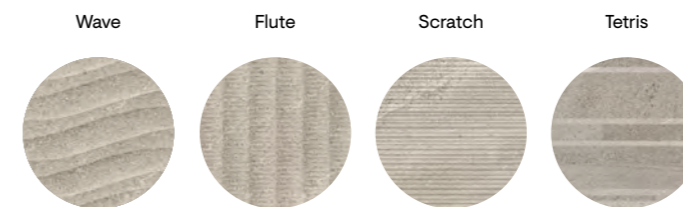

4

Colori
Colours
Farben
Couleurs

4

Formati
Sizes
Formate
Formats

3

Superfici
Surfaces
Oberflächen
Surfaces

Naturale Silk Antislip

4

Strutture 3D
3D structures
Strukturen
Décorations en relief

i

Tecnologia - Technology - Technologie:
Synchro Digit Piemme®
Superficie con struttura digitale sincronizzata
Synchronized digital structured surface
Im synchronisierten Digitaldruckverfahren hergestellte 3D-Oberfläche
Surface avec texture et finition par impression numérique synchronisée