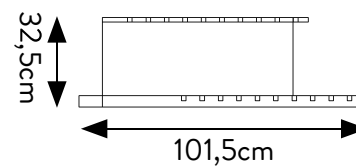

ESTRAIBILE 60x120 BIFACCIALE

16 lastre 60x120

DISPLAY VUOTO, LASTRE A
SCELTA (60 x120)

SPECIFICHE TECNICHE

CODICE	303007
DIMENSIONE	71x126x72cm
PIASTRELLE (16 SLOTS)	60x120 sp. 9,5mm-8,5
PREZZO	€230 SOLO DISPLAY

ESTRAIBILE 80x80 BIFACCIALE

10 lastre 80x80

DISPLAY VUOTO, LASTRE A
SCELTA (80x80)

SPECIFICHE TECNICHE

CODICE	303009
DIMENSIONE	92x86x47cm
PIASTRELLE (10 SLOTS)	80x80 sp. 9,5mm - 8,5 mm
PREZZO	€165 SOLO DISPLAY

BASE GENERICA VUOTA 60x120 SINISTRA

ATT.NE: ORDINARE BASE VUOTA + PIASTRELLE A SCELTA

PARETE

PARETI

fronte
piastrella

BASE ATTUALE
SX 302816

SPECIFICHE TECNICHE

CODICE	302816
DIMENSIONE	101,5x32,5x63 cm
PIASTRELLE (10SLOTS)	60x120 sp. 9,5 mm 60x120 sp. 9,5mm 60x60 sp. 9,5mm
PREZZO	€84,00 SOLO DISPLAY

BASE SINISTRA
302816

BASE VUOTA 80 - 90 - 120

ATT.NE:ORDINARE BASEVUOTA+PIASTRELLEA
SCELTA
(6 SLOTS)

SPECIFICHE TECNICHE

CODICE	302521
DIMENSIONE	128x69,5x4 cm
PIASTRELLE (6SLOTS)	120x120 sp. 8,5-9,5 mm 80x80 sp. 8,5 mm - sp. 9,5mm 90x90 sp. 9,5mm 60x120 sp. 8,5 mm - sp. 9,5mm 60x60 sp. 8,5 mm - sp. 9,5mm
PREZZO	€72,00 SOLO BASE