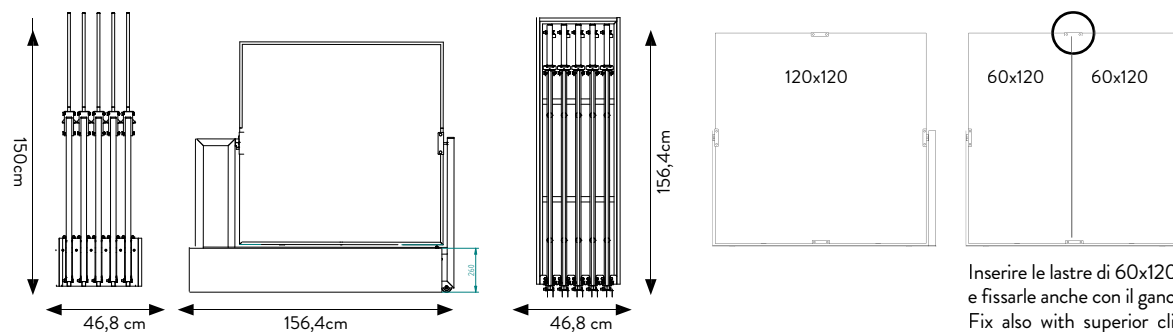

ESTRAIBILE 80x80 BIFACCIALE

10 lastre 80x80

DISPLAY VUOTO, LASTRE A
SCELTA (80x80)

SPECIFICHE TECNICHE

CODICE	303009
DIMENSIONE	92x86x47cm
PIASTRELLE (10 SLOTS)	80x80 sp. 9,5mm - 8,5 mm
PREZZO	€165 SOLO DISPLAY

BASE GENERICA VUOTA 60x120 SINISTRA

ATT.NE: ORDINARE BASE VUOTA + PIASTRELLE A SCELTA

PARETE

PARETI

fronte
piastrella

BASE ATTUALE
SX 302816

SPECIFICHE TECNICHE

CODICE	302816
DIMENSIONE	101,5x32,5x63 cm
PIASTRELLE (10SLOTS)	60x120 sp. 9,5 mm 60x120 sp. 9,5mm 60x60 sp. 9,5mm
PREZZO	€84,00 SOLO DISPLAY

BASE SINISTRA
302816

BASE VUOTA 80 - 90 - 120

ATT.NE:ORDINARE BASEVUOTA+PIASTRELLEA
SCELTA
(6 SLOTS)

SPECIFICHE TECNICHE

CODICE	302521
DIMENSIONE	128x69,5x4 cm
PIASTRELLE (6SLOTS)	120x120 sp. 8,5-9,5 mm 80x80 sp. 8,5 mm - sp. 9,5mm 90x90 sp. 9,5mm 60x120 sp. 8,5 mm - sp. 9,5mm 60x60 sp. 8,5 mm - sp. 9,5mm
PREZZO	€72,00 SOLO BASE

DISPLAY ESTRAIBILE ROTANTE 120x120 LIGHT

10 LASTRE 120x120 oppure 20 LASTRE 60x120

DISPLAY VUOTO, LASTRE A SCELTA
(120x120 - 60x120)

SPECIFICHE TECNICHE

CODICE	303173
DIMENSIONE	68x150x156,5 cm
PIASTRELLE	120x120 (10 pz) - 60x120 (20pz)
PREZZO	€676 SOLO DISPLAY