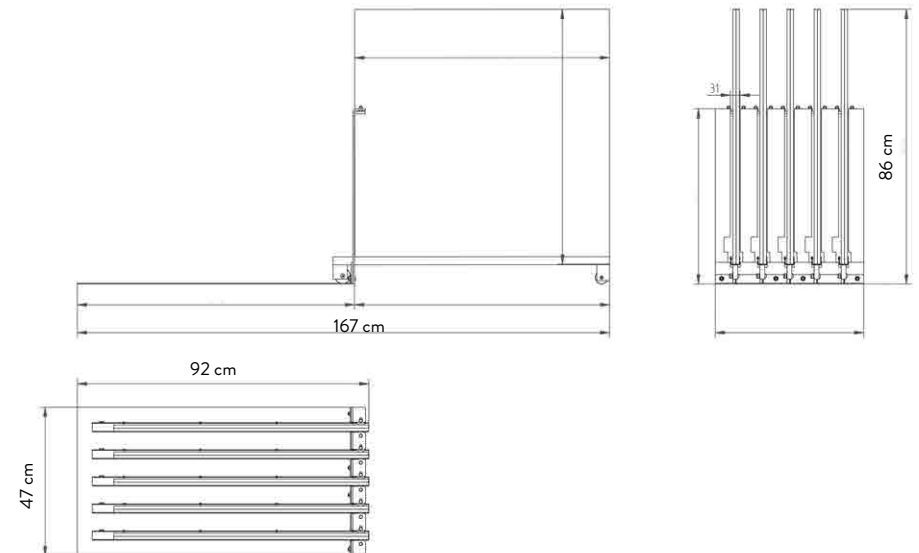

ESTRAIBILE 60x120 BIFACCIALE

16 lastre 60x120

DISPLAY VUOTO, LASTRE A
SCELTA (60 x120)

SPECIFICHE TECNICHE

CODICE	303007
DIMENSIONE	71x126x72cm
PIASTRELLE (16 SLOTS)	60x120 sp. 9,5mm-8,5
PREZZO	€230 SOLO DISPLAY

ESTRAIBILE 80x80 BIFACCIALE

10 lastre 80x80

DISPLAY VUOTO, LASTRE A
SCELTA (80x80)

SPECIFICHE TECNICHE

CODICE	303009
DIMENSIONE	92x86x47cm
PIASTRELLE (10 SLOTS)	80x80 sp. 9,5mm - 8,5 mm
PREZZO	€165 SOLO DISPLAY

BASE GENERICA VUOTA 60x120 SINISTRA

ATT.NE: ORDINARE BASE VUOTA + PIASTRELLE A SCELTA

PARETE

PARETI

fronte
piastrella

BASE ATTUALE
SX 302816

SPECIFICHE TECNICHE

CODICE	302816
DIMENSIONE	101,5x32,5x63 cm
PIASTRELLE (10SLOTS)	60x120 sp. 9,5 mm 60x120 sp. 9,5mm 60x60 sp. 9,5mm
PREZZO	€84,00 SOLO DISPLAY

BASE SINISTRA
302816

BASE VUOTA 80 - 90 - 120

ATT.NE:ORDINARE BASEVUOTA+PIASTRELLEA
SCELTA
(6 SLOTS)

SPECIFICHE TECNICHE

CODICE	302521
DIMENSIONE	128x69,5x4 cm
PIASTRELLE (6SLOTS)	120x120 sp. 8,5-9,5 mm 80x80 sp. 8,5 mm - sp. 9,5mm 90x90 sp. 9,5mm 60x120 sp. 8,5 mm - sp. 9,5mm 60x60 sp. 8,5 mm - sp. 9,5mm
PREZZO	€72,00 SOLO BASE