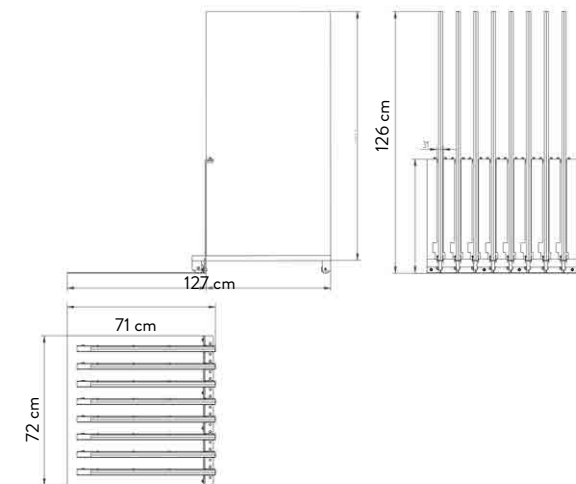

ESTRAIBILE 60x120 BIFACCIALE

16 lastre 60x120

DISPLAY VUOTO, LASTRE A
SCELTA (60 x120)

SPECIFICHE TECNICHE

CODICE	303007
DIMENSIONE	71x126x72cm
PIASTRELLE (16 SLOTS)	60x120 sp. 9,5mm-8,5
PREZZO	€230 SOLO DISPLAY

ESTRAIBILE 80x80 BIFACCIALE

10 lastre 80x80

DISPLAY VUOTO, LASTRE A
SCELTA (80x80)

SPECIFICHE TECNICHE

CODICE	303009
DIMENSIONE	92x86x47cm
PIASTRELLE (10 SLOTS)	80x80 sp. 9,5mm - 8,5 mm
PREZZO	€165 SOLO DISPLAY

BASE GENERICA VUOTA 60x120 SINISTRA

ATT.NE: ORDINARE BASE VUOTA + PIASTRELLE A SCELTA

PARETE

PARETI

fronte
piastrella

BASE ATTUALE
SX 302816

SPECIFICHE TECNICHE

CODICE	302816
DIMENSIONE	101,5x32,5x63 cm
PIASTRELLE (10SLOTS)	60x120 sp. 9,5 mm 60x120 sp. 9,5mm 60x60 sp. 9,5mm
PREZZO	€84,00 SOLO DISPLAY

BASE SINISTRA
302816

BASE VUOTA 80 - 90 - 120

ATT.NE:ORDINARE BASEVUOTA+PIASTRELLEA
SCELTA
(6 SLOTS)

SPECIFICHE TECNICHE

CODICE	302521
DIMENSIONE	128x69,5x4 cm
PIASTRELLE (6SLOTS)	120x120 sp. 8,5-9,5 mm 80x80 sp. 8,5 mm - sp. 9,5mm 90x90 sp. 9,5mm 60x120 sp. 8,5 mm - sp. 9,5mm 60x60 sp. 8,5 mm - sp. 9,5mm
PREZZO	€72,00 SOLO BASE