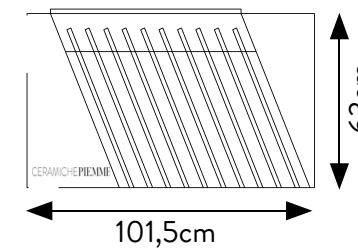

ESTRAIBILE 60x120 BIFACCIALE

16 lastre 60x120

DISPLAY VUOTO, LASTRE A
SCELTA (60 x120)

SPECIFICHE TECNICHE

CODICE	303007
DIMENSIONE	71x126x72cm
PIASTRELLE (16 SLOTS)	60x120 sp. 9,5mm-8,5
PREZZO	€230 SOLO DISPLAY

ESTRAIBILE 80x80 BIFACCIALE

10 lastre 80x80

DISPLAY VUOTO, LASTRE A
SCELTA (80x80)

SPECIFICHE TECNICHE

CODICE	303009
DIMENSIONE	92x86x47cm
PIASTRELLE (10 SLOTS)	80x80 sp. 9,5mm - 8,5 mm
PREZZO	€165 SOLO DISPLAY

BASE GENERICA VUOTA 60x120 SINISTRA

ATT.NE: ORDINARE BASE VUOTA + PIASTRELLE A SCELTA

PARETE

PARETI

fronte
piastrella

BASE ATTUALE
SX 302816

SPECIFICHE TECNICHE

CODICE	302816
DIMENSIONE	101,5x32,5x63 cm
PIASTRELLE (10SLOTS)	60x120 sp. 9,5 mm 60x120 sp. 9,5mm 60x60 sp. 9,5mm
PREZZO	€84,00 SOLO DISPLAY

BASE SINISTRA
302816

BASE VUOTA 80 - 90 - 120

ATT.NE:ORDINARE BASEVUOTA+PIASTRELLEA
SCELTA
(6 SLOTS)

SPECIFICHE TECNICHE

CODICE	302521
DIMENSIONE	128x69,5x4 cm
PIASTRELLE (6SLOTS)	120x120 sp. 8,5-9,5 mm 80x80 sp. 8,5 mm - sp. 9,5mm 90x90 sp. 9,5mm 60x120 sp. 8,5 mm - sp. 9,5mm 60x60 sp. 8,5 mm - sp. 9,5mm
PREZZO	€72,00 SOLO BASE