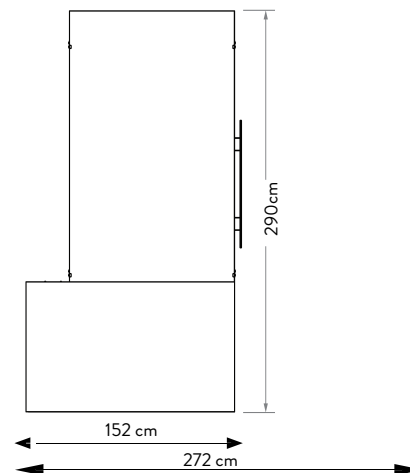

Makro

MERCHANDISING

ESTRAIBILE 120x280 / 120x120 BIFACCIALE

ESPOSITORE VUOTO, LASTRE A SCELTA
N.10 DI 120x280
N.20 DI 120x120
(Fissare le lastre al telaio con le clips)

SPECIFICHE TECNICHE

CODICE	303213
DIMENSIONE	152x290x78 cm
LASTRE	120x280 / 120x120 -10/20 PZ
PREZZO	€ 1.045,00 SOLO MOBILE

SPECIFICHE TECNICHE

CODICE scatola	303174
DIMENSIONE	23,5x11x11 cm
TOZZETTO	10x20_spessore 6mm
PREZZO	€ 40

**CAPIENZA MASSIMA
SINGOLA SCATOLA
N. 15 tozzetti 10x20 con
nome articolo in costa e
grafica adesiva sul retro**

ESTRAIBILE 80x80 BIFACCIALE

10 lastre 80x80

DISPLAY VUOTO, LASTRE A
SCELTA (80x80)

SPECIFICHE TECNICHE

CODICE	303009
DIMENSIONE	92x86x47cm
PIASTRELLE (10 SLOTS)	80x80 sp. 9,5mm - 8,5 mm
PREZZO	€165 SOLO DISPLAY

BASE SINISTRA
302816

BASE VUOTA 80 - 90 - 120

ATT.NE:ORDINARE BASEVUOTA+PIASTRELLEA
SCELTA
(6 SLOTS)

SPECIFICHE TECNICHE

CODICE	302521
DIMENSIONE	128x69,5x4 cm
PIASTRELLE (6SLOTS)	120x120 sp. 8,5-9,5 mm 80x80 sp. 8,5 mm - sp. 9,5mm 90x90 sp. 9,5mm 60x120 sp. 8,5 mm - sp. 9,5mm 60x60 sp. 8,5 mm - sp. 9,5mm
PREZZO	€72,00 SOLO BASE