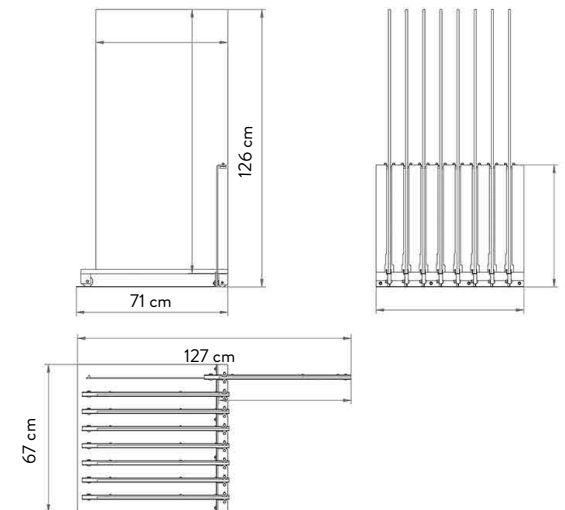

SPECIFICHE TECNICHE

CODICE scatola	303174
DIMENSIONE	23,5x11x11 cm
TOZZETTO	10x20_spessore 6mm
PREZZO	€ 40

**CAPIENZA MASSIMA
SINGOLA SCATOLA
N. 15 tozzetti 10x20 con
nome articolo in costa e
grafica adesiva sul retro**

ESTRAIBILE 60x120 BIFACCIALE

16 lastre 60x120

DISPLAY VUOTO, LASTRE A
SCELTA (60 x120)

SPECIFICHE TECNICHE

CODICE	303007
DIMENSIONE	71x126x72cm
PIASTRELLE (16 SLOTS)	60x120 sp. 9,5mm-8,5
PREZZO	€230 SOLO DISPLAY

ESTRAIBILE 80x80 BIFACCIALE

10 lastre 80x80

DISPLAY VUOTO, LASTRE A
SCELTA (80x80)

SPECIFICHE TECNICHE

CODICE	303009
DIMENSIONE	92x86x47cm
PIASTRELLE (10 SLOTS)	80x80 sp. 9,5mm - 8,5 mm
PREZZO	€165 SOLO DISPLAY

BASE SINISTRA
302816

BASE VUOTA 80 - 90 - 120

ATT.NE:ORDINARE BASEVUOTA+PIASTRELLEA
SCELTA
(6 SLOTS)

SPECIFICHE TECNICHE

CODICE	302521
DIMENSIONE	128x69,5x4 cm
PIASTRELLE (6SLOTS)	120x120 sp. 8,5-9,5 mm 80x80 sp. 8,5 mm - sp. 9,5mm 90x90 sp. 9,5mm 60x120 sp. 8,5 mm - sp. 9,5mm 60x60 sp. 8,5 mm - sp. 9,5mm
PREZZO	€72,00 SOLO BASE