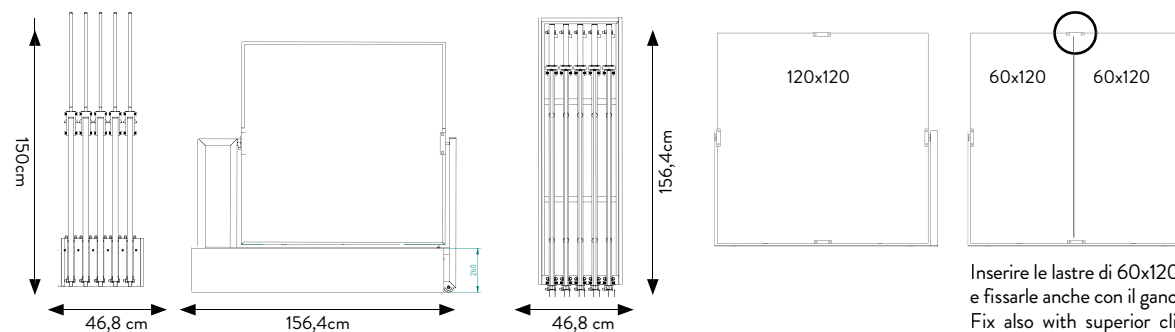

SPECIFICHE TECNICHE

CODICE	302521
DIMENSIONE	128x69,5x4 cm
PIASTRELLE (6 SLOTS)	120x120 sp. 8,5-9,5 mm 80x80 sp. 8,5 mm - sp. 9,5mm 90x90 sp. 9,5mm 60x120 sp. 8,5 mm - sp. 9,5mm 60x60 sp. 8,5 mm - sp. 9,5mm
PREZZO	€72,00 SOLO BASE

ESTRAIBILE 60x120 MONOFACCIALE 8

lastre 60x120

DISPLAY VUOTO, LASTRE A
SCELTA (60x120)

SPECIFICHE TECNICHE

CODICE	303008
DIMENSIONE	71x126x67cm
PIASTRELLE (8 SLOTS)	60x120 sp. 9,5mm-8,5
PREZZO	€215 SOLO DISPLAY

ESTRAIBILE 60x120 BIFACCIALE 16 lastre 60x120

DISPLAY VUOTO, LASTRE A
SCELTA (60 x120)

SPECIFICHE TECNICHE

CODICE	303007
DIMENSIONE	71x126x72cm
PIASTRELLE (16 SLOTS)	60x120 sp. 9,5mm-8,5
PREZZO	€230 SOLO DISPLAY

DISPLAY ESTRAIBILE ROTANTE 120x120 LIGHT

10 LASTRE 120x120 oppure 20 LASTRE 60x120

DISPLAY VUOTO, LASTRE A SCELTA
(120x120 - 60x120)

SPECIFICHE TECNICHE

CODICE	303173
DIMENSIONE	68x150x156,5 cm
PIASTRELLE	120x120 (10 pz) - 60x120 (20pz)
PREZZO	€676 SOLO DISPLAY