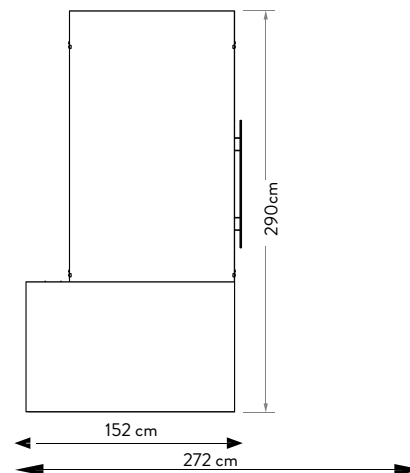

SPECIFICHE TECNICHE

CODICE	302521
DIMENSIONE	128x69,5x4 cm
PIASTRELLE (6 SLOTS)	120x120 sp. 8,5-9,5 mm 80x80 sp. 8,5 mm - sp. 9,5mm 90x90 sp. 9,5mm 60x120 sp. 8,5 mm - sp. 9,5mm 60x60 sp. 8,5 mm - sp. 9,5mm
PREZZO	€72,00 SOLO BASE

CODICE	VARI
DIMENSIONE	120x120 cm
PIASTRELLE	60x60 cm SILK/NAT
PREZZO	

ESTRAIBILE 120x280 / 120x120 BIFACCIALE

ESPOSITORE VUOTO, LASTRE A SCELTA
EMPTY DISPLAY UNIT, TILES AT YOUR CHOICE

N.10 DI 120x280

N.20 DI 120x120

(Fissare le lastre al telaio con le clips)

(Fix with clips the slabs)

SPECIFICHE TECNICHE

CODICE	303213
DIMENSIONE	152x290x78 cm
LASTRE	120x280 / 120x120 -10/20 PZ
PREZZO	€ 1.045,00 SOLO MOBILE

ESPOSITORE A TELAI OBLIQUI 120x280 MONOFACCIALE

ESPOSITORE VUOTO, LASTRE A SCELTA
EMPTY DISPLAY UNIT, TILES AT YOUR CHOICE

N.10 DI 120x280
(Fissare le lastre al telaio con le clips)

(Fix with clips the slabs)

SPECIFICHE TECNICHE

CODICE	303212
DIMENSIONE	300x271x180 cm
LASTRE	120x280/ -10 PZ
PREZZO	€ 1.980,00 SOLO MOBILE