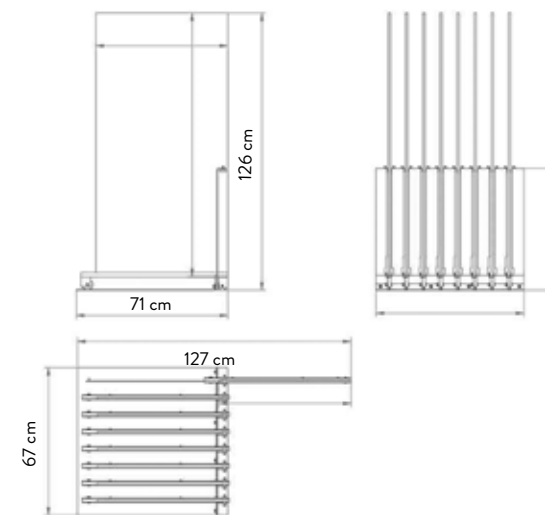

SPECIFICHE TECNICHE

CODICE	302521
DIMENSIONE	128x69,5x4 cm
PIASTRELLE (6 SLOTS)	120x120 sp. 8,5-9,5 mm 80x80 sp. 8,5 mm - sp. 9,5mm 90x90 sp. 9,5mm 60x120 sp. 8,5 mm - sp. 9,5mm 60x60 sp. 8,5 mm - sp. 9,5mm
PREZZO	€72,00 SOLO BASE

ESTRAIBILE 60x120 MONOFACCIALE 8

lastre 60x120

DISPLAY VUOTO, LASTRE A
SCELTA (60x120)

SPECIFICHE TECNICHE

CODICE	303008
DIMENSIONE	71x126x67cm
PIASTRELLE (8 SLOTS)	60x120 sp. 9,5mm-8,5
PREZZO	€215 SOLO DISPLAY

ESTRAIBILE 60x120 BIFACCIALE 16 lastre 60x120

DISPLAY VUOTO, LASTRE A
SCELTA (60 x120)

SPECIFICHE TECNICHE

CODICE	303007
DIMENSIONE	71x126x72cm
PIASTRELLE (16 SLOTS)	60x120 sp. 9,5mm-8,5
PREZZO	€230 SOLO DISPLAY

DISPLAY ESTRAIBILE ROTANTE 120x120 LIGHT

10 LASTRE 120x120 oppure 20 LASTRE 60x120

DISPLAY VUOTO, LASTRE A SCELTA
(120x120 - 60x120)

SPECIFICHE TECNICHE

CODICE	303173
DIMENSIONE	68x150x156,5 cm
PIASTRELLE	120x120 (10 pz) - 60x120 (20pz)
PREZZO	€676 SOLO DISPLAY