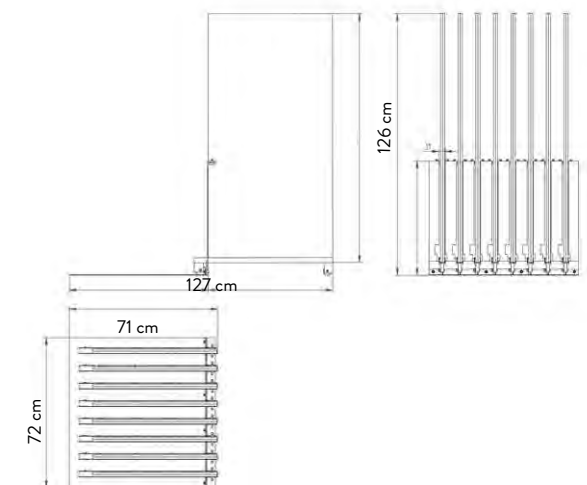

SPECIFICHE TECNICHE

CODICE	302521
DIMENSIONE	128x69,5x4 cm
PIASTRELLE (6 SLOTS)	120x120 sp. 8,5-9,5 mm 80x80 sp. 8,5 mm - sp. 9,5mm 90x90 sp. 9,5mm 60x120 sp. 8,5 mm - sp. 9,5mm 60x60 sp. 8,5 mm - sp. 9,5mm
PREZZO	€72,00 SOLO BASE

ESTRAIBILE 60x120 MONOFACCIALE 8

lastre 60x120

DISPLAY VUOTO, LASTRE A
SCELTA (60x120)

SPECIFICHE TECNICHE

CODICE	303008
DIMENSIONE	71x126x67cm
PIASTRELLE (8 SLOTS)	60x120 sp. 9,5mm-8,5
PREZZO	€215 SOLO DISPLAY

ESTRAIBILE 60x120 BIFACCIALE 16 lastre 60x120

DISPLAY VUOTO, LASTRE A
SCELTA (60 x120)

SPECIFICHE TECNICHE

CODICE	303007
DIMENSIONE	71x126x72cm
PIASTRELLE (16 SLOTS)	60x120 sp. 9,5mm-8,5
PREZZO	€230 SOLO DISPLAY

DISPLAY ESTRAIBILE ROTANTE 120x120 LIGHT

10 LASTRE 120x120 oppure 20 LASTRE 60x120

DISPLAY VUOTO, LASTRE A SCELTA
(120x120 - 60x120)

SPECIFICHE TECNICHE

CODICE	303173
DIMENSIONE	68x150x156,5 cm
PIASTRELLE	120x120 (10 pz) - 60x120 (20pz)
PREZZO	€676 SOLO DISPLAY