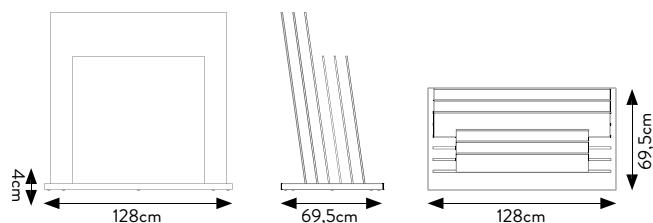

1 PANNELLO DI COMUNICAZIONE GRAFICA

I KIT POSSONO ANCHE ESSERE INSERITI NELL'ESTRAIBILE:

MONOFACCIALE 303008

BIFACCIALE 303007

BASE VUOTA 80 - 90 - 120

ATT.NE:ORDINARE BASE VUOTA+PIASTRELLE A
SCELTA
(6 SLOTS)

SPECIFICHE TECNICHE

CODICE	302521
DIMENSIONE	128x69,5x4 cm
PIASTRELLE (6 SLOTS)	120x120 sp. 8,5-9,5 mm 80x80 sp. 8,5 mm - sp. 9,5mm 90x90 sp. 9,5mm 60x120 sp. 8,5 mm - sp. 9,5mm 60x60 sp. 8,5 mm - sp. 9,5mm
PREZZO	€72,00 SOLO BASE

ESTRAIBILE 60x120 MONOFACCIALE 8

lastre 60x120

DISPLAY VUOTO, LASTRE A
SCELTA (60x120)

SPECIFICHE TECNICHE

CODICE	303008
DIMENSIONE	71x126x67cm
PIASTRELLE (8 SLOTS)	60x120 sp. 9,5mm-8,5
PREZZO	€215 SOLO DISPLAY

ESTRAIBILE 60x120 BIFACCIALE 16 lastre 60x120

DISPLAY VUOTO, LASTRE A
SCELTA (60 x120)

SPECIFICHE TECNICHE

CODICE	303007
DIMENSIONE	71x126x72cm
PIASTRELLE (16 SLOTS)	60x120 sp. 9,5mm-8,5
PREZZO	€230 SOLO DISPLAY