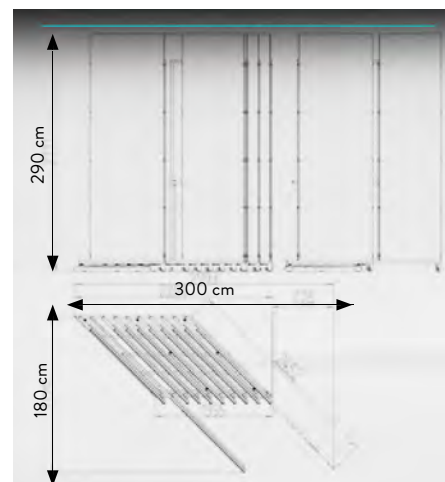

CODICE	VARI
DIMENSIONE	120x120 cm
PIASTRELLE	60x60 cm SILK/NAT
PREZZO	

ESTRAIBILE 120x280 / 120x120 BIFACCIALE

ESPOSITORE VUOTO, LASTRE A SCELTA
EMPTY DISPLAY UNIT, TILES AT YOUR CHOICE

N.10 DI 120x280

N.20 DI 120x120

(Fissare le lastre al telaio con le clips)

(Fix with clips the slabs)

SPECIFICHE TECNICHE

CODICE	303213
DIMENSIONE	152x290x78 cm
LASTRE	120x280 / 120x120 -10/20 PZ
PREZZO	€ 1.045,00 SOLO MOBILE

ESPOSITORE A TELAI OBLIQUI 120x280 MONOFACCIALE

ESPOSITORE VUOTO, LASTRE A SCELTA
EMPTY DISPLAY UNIT, TILES AT YOUR CHOICE

N.10 DI 120x280
(Fissare le lastre al telaio con le clips)

(Fix with clips the slabs)

SPECIFICHE TECNICHE

CODICE	303212
DIMENSIONE	300x271x180 cm
LASTRE	120x280/ -10 PZ
PREZZO	€ 1.980,00 SOLO MOBILE

BG RGL	MAKRO REVOLUTION 4 PZ	AMBGA	1.11/2
TRAVERTINO IVORY	R R	#j\$*	AK
TRAVERTINO CREME	R R	#j\$*	
GREY RED	R CR	/v0.	
CALACATTA IRON	R CR	/v0.	

SPECIFICHE TECNICHE

CODICE scatola	303174
DIMENSIONE	23,5x11x11 cm
TOZZETTO	10x20_spessore 6mm
PREZZO	€ 40