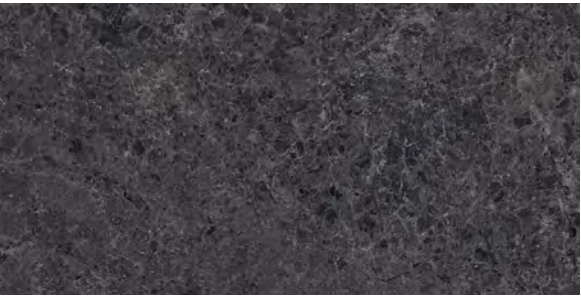

60x120
05595 | Lime Black Lev/Ret