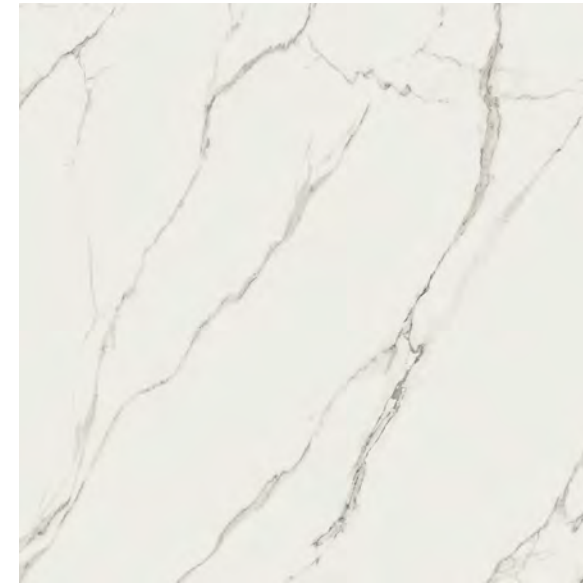

Queen's Tiara

120x120
05304 | Queen's Tiara Lev/Ret