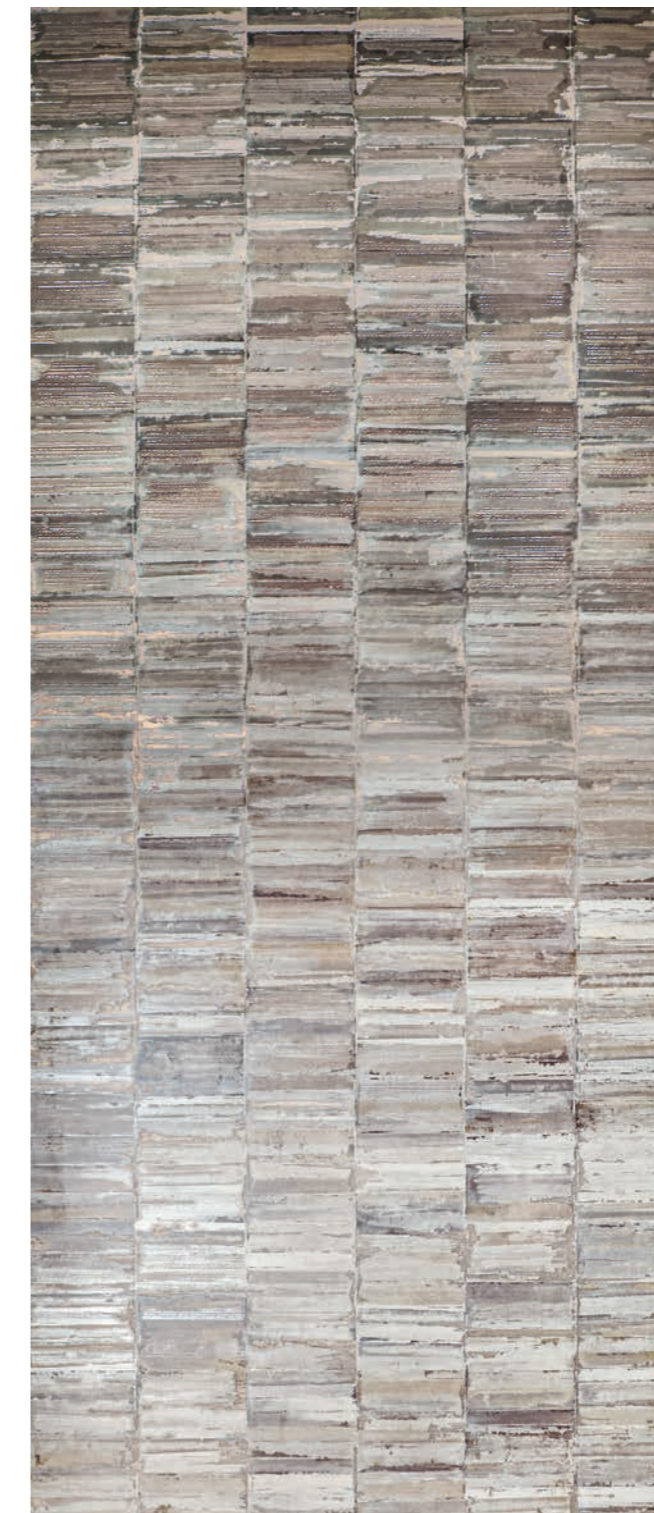

## Graffiti

± 6 mm

120×280

06055 | Graffiti Vibes Light Nat/Ret

± 6 mm

120×280

06056 | Graffiti Vibes Dark Nat/Ret

120×280 | Graffiti Vibes Dark Naturale Rettificato  
120×120 | Graffiti Vibes Light Naturale Rettificato