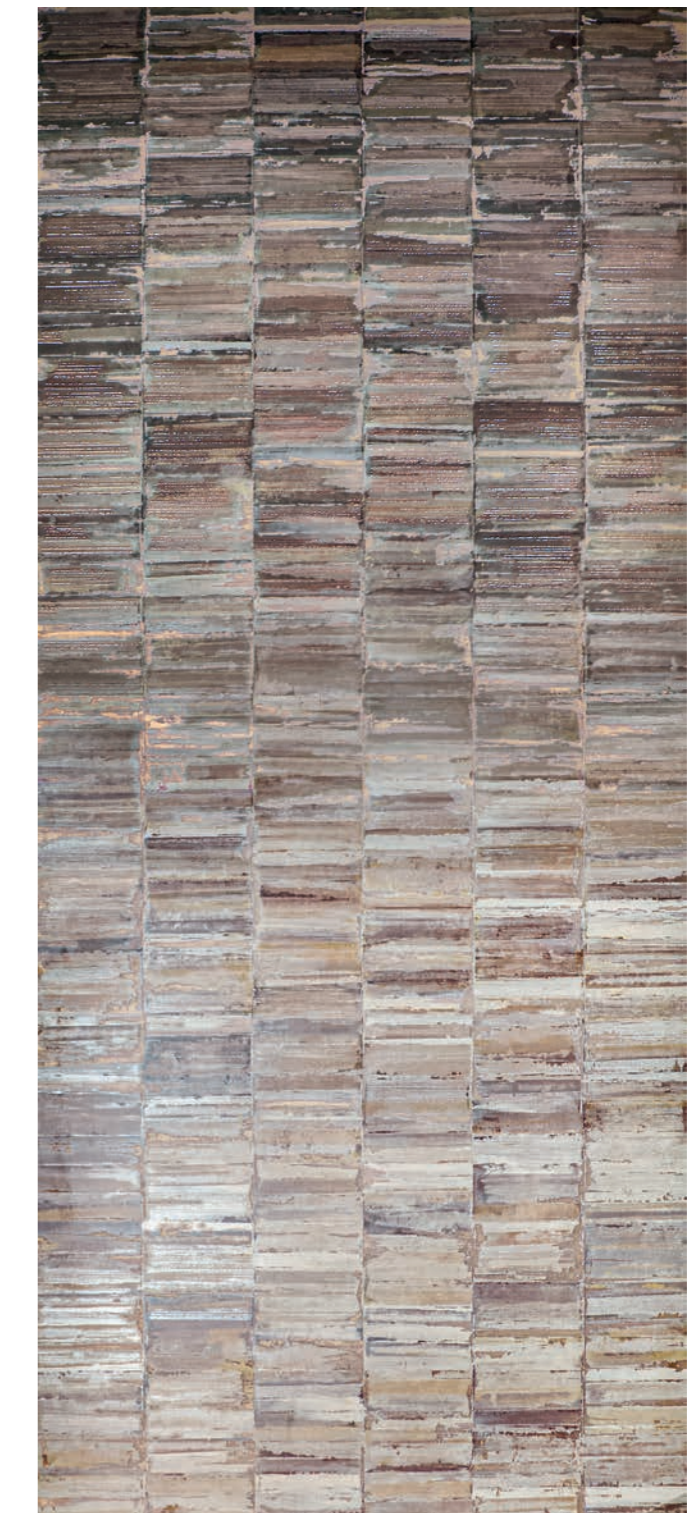

## Graffiti

± 6 mm

120×280

06055 | Graffiti Vibes Light Nat/Ret

± 6 mm

120×280

06056 | Graffiti Vibes Dark Nat/Ret

120×280 | Graffiti Vibes Dark Naturale Rettificato  
120×120 | Graffiti Vibes Light Naturale Rettificato