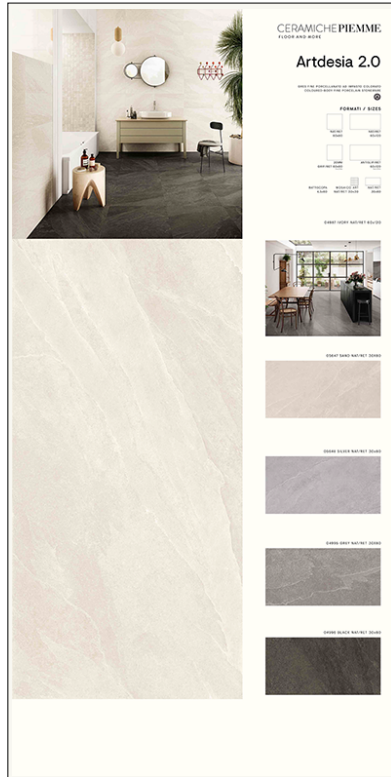

SINOTTICI ARTDESIA 2.0

PANCON01 - PAN. COM.NE ARTDESIA 2.0
IVORY NAT/RET 60X120

COD. 303182

SPECIFICHE TECNICHE

CODICE	VARI
DIMENSIONE	100x200 cm
PIASTRELLE	60x120 cm