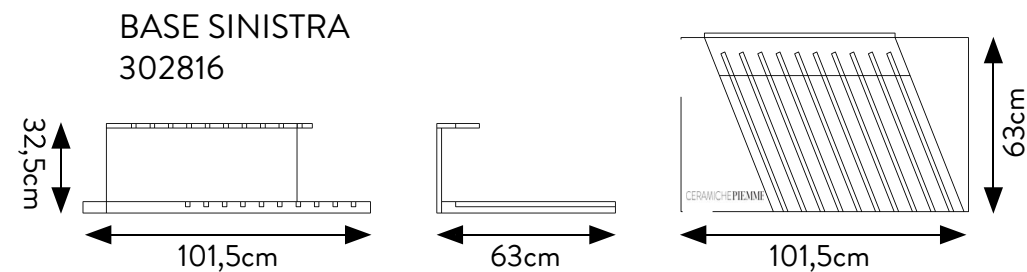

## BASE GENERICA VUOTA 60x120 SINISTRA

ATT.NE: ORDINARE BASE VUOTA + PIASTRELLE A SCELTA

PARETE

PARETI

BASE ATTUALE  
SX 302816

### SPECIFICHE TECNICHE

<b>CODICE</b>	302816
<b>DIMENSIONE</b>	101,5x32,5x63 cm
<b>PIASTRELLE (10SLOTS)</b>	60x120 sp. 10,5mm 60x120 sp. 9,5mm 60x60 sp. 9,5mm
<b>PREZZO</b>	€84,00 SOLO DISPLAY

GAMMA ARTDESIA 20.0	CODICE:303139
IVORY NAT/RET	60x120 cm
GREY NAT/RE	60x120 cm
BLACK NAT/RET	60x120 cm
SAND NAT/RET	60x120 cm
SILVER NAT/RET	60x120 cm