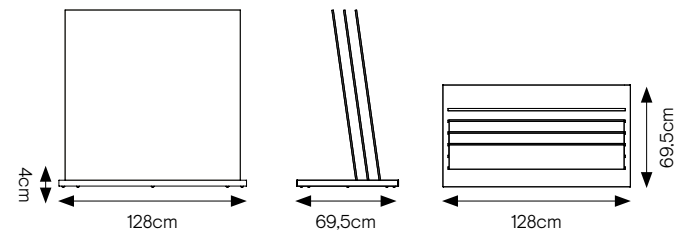

### SPECIFICHE TECNICHE

CODICE	302816
DIMENSIONE	101,5x32,5x63 cm
PIASTRELLE	60x60 - 60x120 cm
PREZZO	€ 71,50

Triangoli laterali removibili  
per composizioni con più basi

## BASE PIEMME 80-90-120

DISPLAY VUOTO, LASTRE A SCELTA

ATT.NE: ORDINARE BASE PIEMME 80-90-120 (BASE) + LASTRE A SCELTA

### SPECIFICHE TECNICHE

CODICE DISPLAY	302521
DIMENSIONE	128x69,5x4 cm
GAMME	a scelta (6 SLOT)
PREZZO DISPLAY	€ 93,00