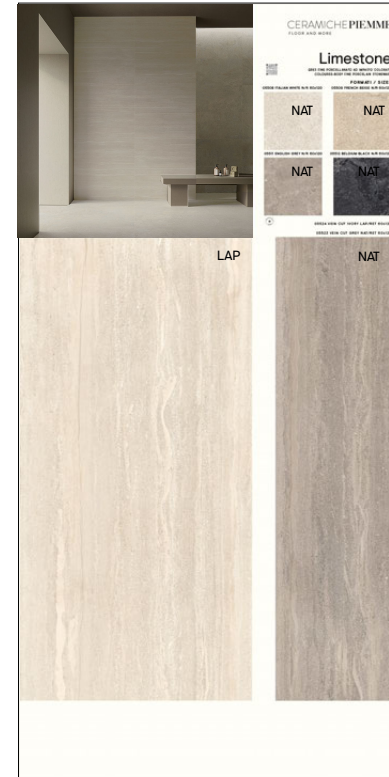

### SPECIFICHE TECNICHE

CODICE	301699
DIMENSIONE	120x120x1 cm
PIASTRELLE	a scelta
PREZZO	€ 90,00

IN CASO DI ABBINABILITÀ DI 2 MODULI DI CORNICI  
USARE LE GIUNZIONI IN DOTAZIONE NEL KIT

SINOTTICI LIMESTONE

COD. 303114

SPECIFICHE TECNICHE

CODICE	VARI
DIMENSIONE	100x200 cm
PIASTRELLE	60x120 cm
PREZZO	€ 60, 00

SINOTTICI LIMESTONE

PANLIM05 - PAN.COM.NE LIMESTONE  
VEIN CUT IVORY LAP/ GREY NAT 60X120

COD. 303115

PANLIM06 - PAN.COM.NE LIMESTONE  
RIBBED NAT 60X120