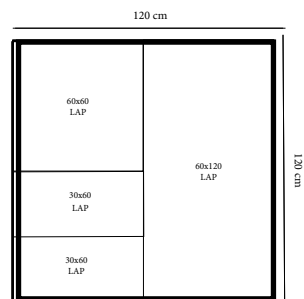

CORNICE COMPONIBILE LATO 120

CORNICE VUOTA, PIASTRELLE A SCELTA

N.1 CORNICE 120X120

MODULO 1
60x120 - 50%
60x60 - 25%
30x60 - 25%