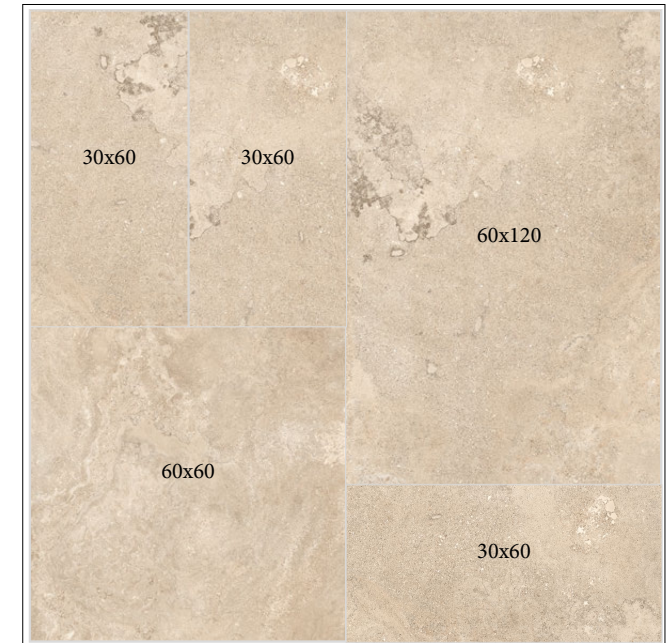

PANLIM09- PAN. 120 LIMESTONE BEIGE NAT/RET 120_60_30
COD. 303143

PANLIM10 - PAN. 120 LIMESTONE BEIGE LAP/RET 120_60_30
COD. 303145

SPECIFICHE TECNICHE

CODICE	VARI
DIMENSIONE	120x120 cm
PIASTRELLE	120x60 - 60x60 - 30x60
PREZZO	€ 37,00