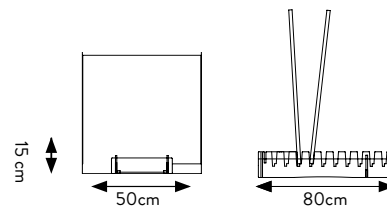

### SPECIFICHE TECNICHE

<b>CODICE</b>	303007
<b>DIMENSIONE</b>	71x126x72cm
<b>PIASTRELLE (16 SLOTS)</b>	60x120 sp. 9,5mm
<b>PREZZO</b>	€230 SOLO DISPLAY

## BASE 20 MM VUOTA

ATT.NE:ORDINARE BASEVUOTA+PIASTRELLE A

SCELTA (10  
SLOTS)

### SPECIFICHE TECNICHE

<b>CODICE</b>	303151
<b>DIMENSIONE</b>	
<b>PIASTRELLE</b>	60x60 - 60x120 - 30x120 90x90 cm sp. 20mm - 8,5 mm (10 SLOTS)
<b>PREZZO</b>	€54,00 SOLO BASE