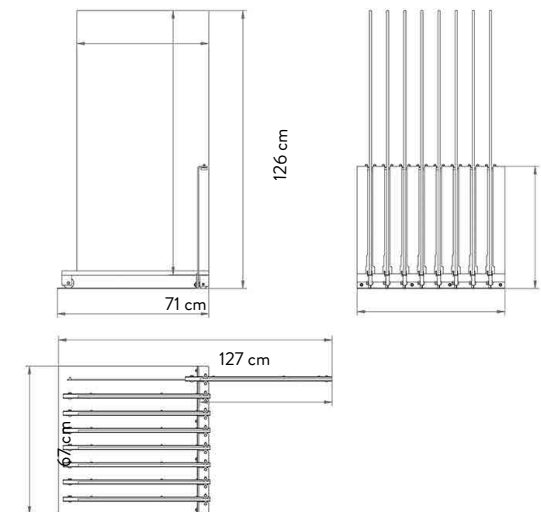

### SPECIFICHE TECNICHE

CODICE DISPLAY	302521
DIMENSIONE	128x69,5x4 cm
GAMME	a scelta (6 SLOT)
PREZZO DISPLAY	€ 93,00

### SPECIFICHE TECNICHE

<b>CODICE</b>	303008
<b>DIMENSIONE</b>	71x126x67cm
<b>PIASTRELLE (8 SLOTS)</b>	60x120 sp. 9,5mm
<b>PREZZO</b>	€215 SOLO DISPLAY

### SPECIFICHE TECNICHE

<b>CODICE</b>	303007
<b>DIMENSIONE</b>	71x126x72cm
<b>PIASTRELLE (16 SLOTS)</b>	60x120 sp. 9,5mm
<b>PREZZO</b>	€230 SOLO DISPLAY

### SPECIFICHE TECNICHE

CODICE	303137
DIMENSIONE	24x30 cm