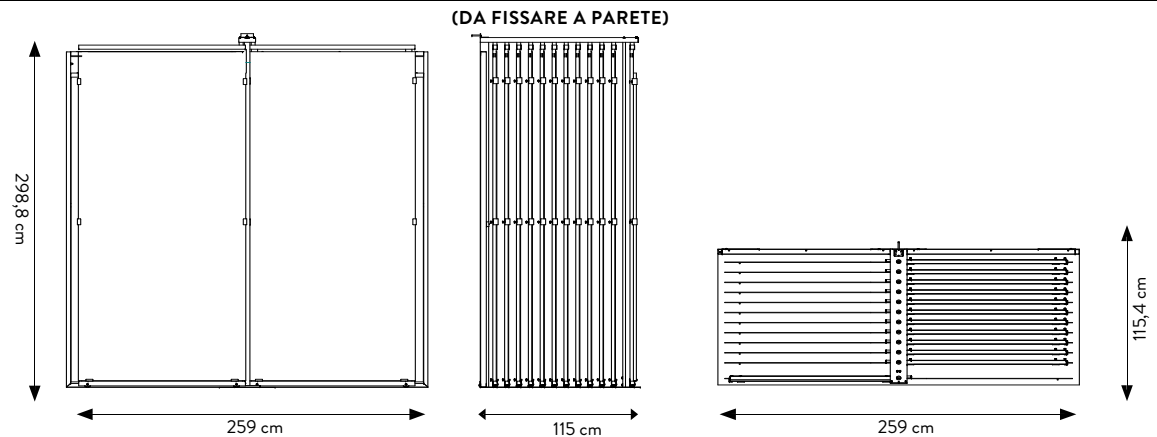

SPECIFICHE TECNICHE

CODICE	303152
DIMENSIONE	259x300x116 cm
LASTRE	120x280/ 120x120
PREZZO	€ 2.420,00 SOLO MOBILE