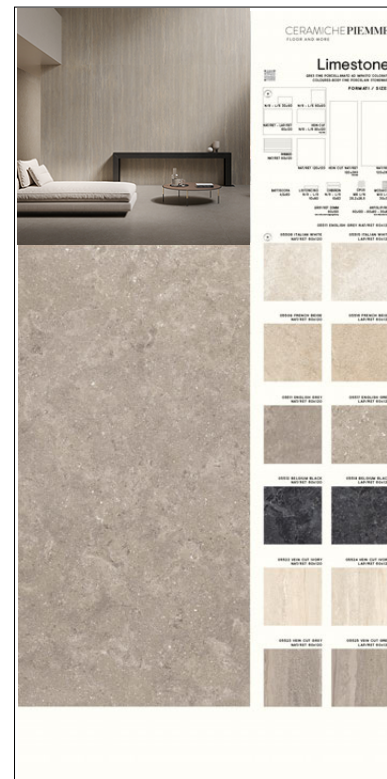

PANLIM03 - PAN.COM.NE
LIMESTONE GREY LAP/R 60X120

COD. 303113