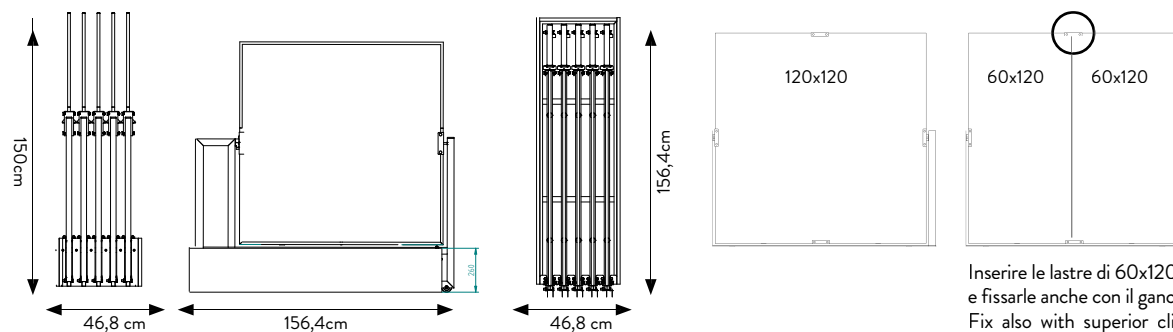

### SPECIFICHE TECNICHE

<b>CODICE</b>	303151
<b>DIMENSIONE</b>	
<b>PIASTRELLE</b>	60x60 - 60x120 - 30x120 90x90 cm sp. 20mm - 8,5 mm (10 SLOTS)
<b>PREZZO</b>	€54,00 SOLO BASE

### SPECIFICHE TECNICHE

<b>CODICE</b>	303173
<b>DIMENSIONE</b>	68x150x156,5 cm
<b>PIASTRELLE</b>	120x120 (10 pz) - 60x120 (20pz)
<b>PREZZO</b>	€676 SOLO DISPLAY

Inserire le lastre di 60x120 in verticale con base 60 e fissarle anche con il gancio superiore.  
Fix also with superior clip the 60x120 slabs in vertical way as showed in the drawing.