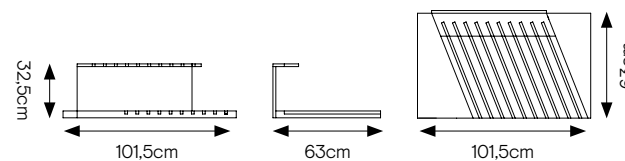

### SPECIFICHE TECNICHE

CODICE	302816
DIMENSIONE	101,5x32,5x63 cm
PIASTRELLE	60x60 - 60x120 cm
PREZZO	€ 71,50

Triangoli laterali removibili  
per composizioni con più basi

### SPECIFICHE TECNICHE

CODICE DISPLAY	302521
DIMENSIONE	128x69,5x4 cm
GAMME	a scelta (6 SLOT)
PREZZO DISPLAY	€ 93,00