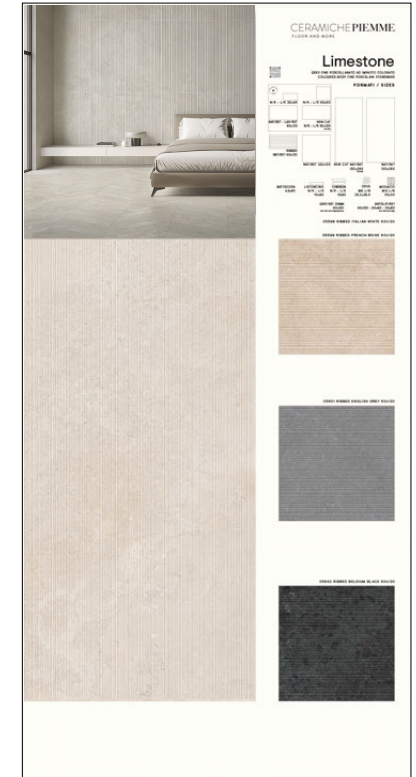

COD. 303114

SPECIFICHE TECNICHE

CODICE	VARI
DIMENSIONE	100x200 cm
PIASTRELLE	60x120 cm
PREZZO	€ 60, 00

SINOTTICI LIMESTONE

PANLIM05 - PAN.COM.NE LIMESTONE  
VEIN CUT IVORY LAP/ GREY NAT 60X120

COD. 303115

PANLIM06 - PAN.COM.NE LIMESTONE  
RIBBED NAT 60X120