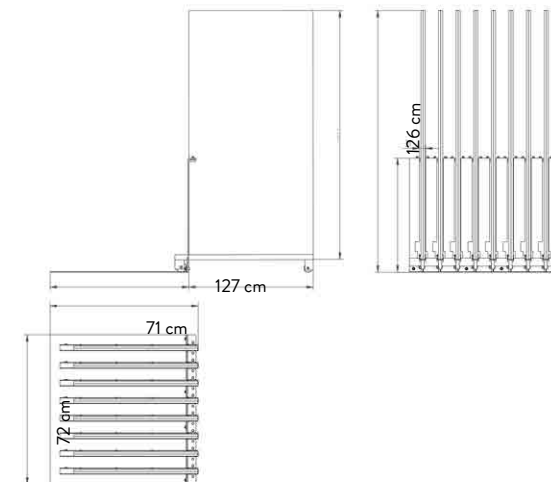

### SPECIFICHE TECNICHE

CODICE DISPLAY	302521
DIMENSIONE	128x69,5x4 cm
GAMME	a scelta (6 SLOT)
PREZZO DISPLAY	€ 93,00

### SPECIFICHE TECNICHE

<b>CODICE</b>	303008
<b>DIMENSIONE</b>	71x126x67cm
<b>PIASTRELLE (8 SLOTS)</b>	60x120 sp. 9,5mm
<b>PREZZO</b>	€215 SOLO DISPLAY

### SPECIFICHE TECNICHE

<b>CODICE</b>	303007
<b>DIMENSIONE</b>	71x126x72cm
<b>PIASTRELLE (16 SLOTS)</b>	60x120 sp. 9,5mm
<b>PREZZO</b>	€230 SOLO DISPLAY

### SPECIFICHE TECNICHE

CODICE	303137
DIMENSIONE	24x30 cm