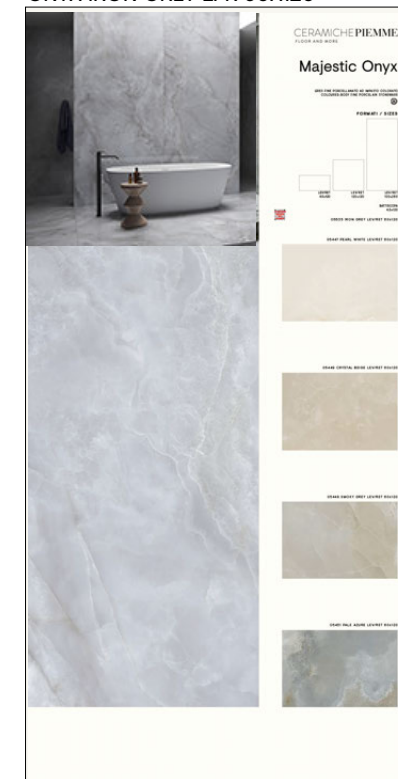

PANONYX05 - PAN. COM.NE MAJESTIC ONYX IRON GREY L/R 60X120

COD. 303125