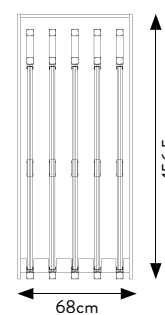

### SPECIFICHE TECNICHE

<b>CODICE</b>	303007
<b>DIMENSIONE</b>	71x126x72cm
<b>PIASTRELLE (16 SLOTS)</b>	60x120 sp. 9,5mm
<b>PREZZO</b>	€230 SOLO DISPLAY

### SPECIFICHE TECNICHE

<b>CODICE</b>	303173
<b>DIMENSIONE</b>	68x150x156,5 cm
<b>PIASTRELLE</b>	120x120 (10 pz) - 60x120 (20pz)
<b>PREZZO</b>	€676 SOLO DISPLAY

Inserire le lastre di 60x120 in verticale con base 60 e fissarle anche con il gancio superiore.  
Fix also with superior clip the 60x120 slabs in vertical way as showed in the drawing.

### SPECIFICHE TECNICHE

<b>CODICE</b>	302130
<b>DIMENSIONE</b>	68x150x156,5 cm
<b>PIASTRELLE</b>	120x120 (10 pz) - 60x120 (20pz)
<b>PREZZO</b>	€ 715 SOLO DISPLAY

Inserire le lastre di 60x120 in verticale con base 60 e fissarle anche con il gancio superiore.  
Fix also with superior clip the 60x120 slabs in vertical way as showed in the drawing.