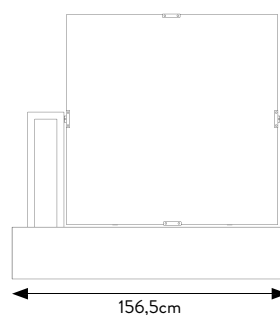

### SPECIFICHE TECNICHE

<b>CODICE</b>	303007
<b>DIMENSIONE</b>	71x126x72cm
<b>PIASTRELLE (16 SLOTS)</b>	60x120 sp. 9,5mm
<b>PREZZO</b>	€230 SOLO DISPLAY

### SPECIFICHE TECNICHE

<b>CODICE</b>	303173
<b>DIMENSIONE</b>	68x150x156,5 cm
<b>PIASTRELLE</b>	120x120 (10 pz) - 60x120 (20pz)
<b>PREZZO</b>	€676 SOLO DISPLAY

Inserire le lastre di 60x120 in verticale con base 60 e fissarle anche con il gancio superiore.  
Fix also with superior clip the 60x120 slabs in vertical way as showed in the drawing.

## DISPLAY ESTRAIBILE ROTANTE PIEMME

**10 LASTRE 120x120 oppure  
20 LASTRE 60x120**

**DISPLAY VUOTO, LASTRE A SCELTA  
(120x120 - 60x120)**

### SPECIFICHE TECNICHE

<b>CODICE</b>	302130
<b>DIMENSIONE</b>	68x150x156,5 cm
<b>PIASTRELLE</b>	120x120 (10 pz) - 60x120 (20pz)
<b>PREZZO</b>	€ 715 SOLO DISPLAY

Inserire le lastre di 60x120 in verticale con base 60 e fissarle anche con il gancio superiore.  
Fix also with superior clip the 60x120 slabs in vertical way as showed in the drawing.