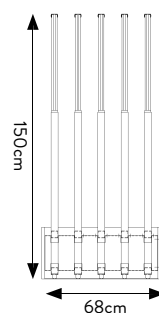

### SPECIFICHE TECNICHE

<b>CODICE</b>	303008
<b>DIMENSIONE</b>	71x126x67cm
<b>PIASTRELLE (8 SLOTS)</b>	60x120 sp. 9,5mm
<b>PREZZO</b>	€215 SOLO DISPLAY

### SPECIFICHE TECNICHE

<b>CODICE</b>	303007
<b>DIMENSIONE</b>	71x126x72cm
<b>PIASTRELLE (16 SLOTS)</b>	60x120 sp. 9,5mm
<b>PREZZO</b>	€230 SOLO DISPLAY

### SPECIFICHE TECNICHE

<b>CODICE</b>	303173
<b>DIMENSIONE</b>	68x150x156,5 cm
<b>PIASTRELLE</b>	120x120 (10 pz) - 60x120 (20pz)
<b>PREZZO</b>	€676 SOLO DISPLAY

Inserire le lastre di 60x120 in verticale con base 60 e fissarle anche con il gancio superiore.  
Fix also with superior clip the 60x120 slabs in vertical way as showed in the drawing.

### SPECIFICHE TECNICHE

<b>CODICE</b>	302130
<b>DIMENSIONE</b>	68x150x156,5 cm
<b>PIASTRELLE</b>	120x120 (10 pz) - 60x120 (20pz)
<b>PREZZO</b>	€ 715 SOLO DISPLAY

Inserire le lastre di 60x120 in verticale con base 60 e fissarle anche con il gancio superiore.  
Fix also with superior clip the 60x120 slabs in vertical way as showed in the drawing.