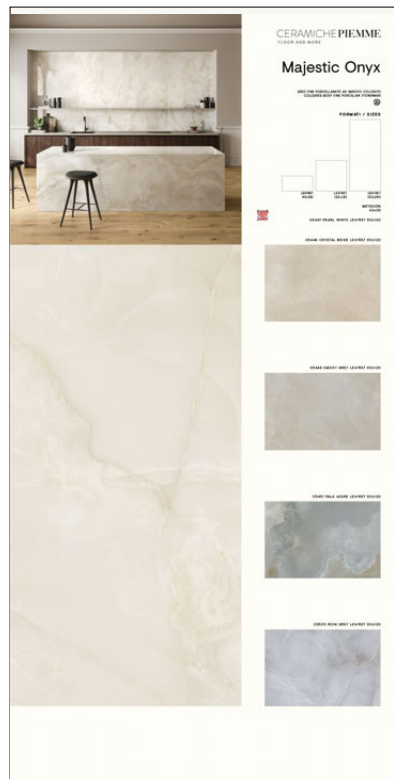

### SPECIFICHE TECNICHE

<b>CODICE</b>	302130
<b>DIMENSIONE</b>	68x150x156,5 cm
<b>PIASTRELLE</b>	120x120 (10 pz) - 60x120 (20pz)
<b>PREZZO</b>	€ 715 SOLO DISPLAY

Inserire le lastre di 60x120 in verticale con base 60 e fissarle anche con il gancio superiore.  
Fix also with superior clip the 60x120 slabs in vertical way as showed in the drawing.

SINOTTICI MAJESTIC ONYX 100x200

PANONYX01 - PAN. COM.NE MAJESTIC ONYX WHITE L/R 60X120

COD. 303121

PANONYX02 - PAN. COM.NE MAJESTIC ONYX BEIGE L/R 60X120

COD. 303122

PANONYX03 - PAN. COM.NE MAJESTIC ONYX SMOKY GREY L/R 60X120