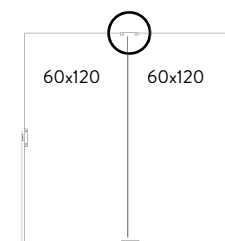

### SPECIFICHE TECNICHE

<b>CODICE</b>	303007
<b>DIMENSIONE</b>	71x126x72cm
<b>PIASTRELLE (16 SLOTS)</b>	60x120 sp. 9,5mm
<b>PREZZO</b>	€230 SOLO DISPLAY

### SPECIFICHE TECNICHE

<b>CODICE</b>	303173
<b>DIMENSIONE</b>	68x150x156,5 cm
<b>PIASTRELLE</b>	120x120 (10 pz) - 60x120 (20pz)
<b>PREZZO</b>	€676 SOLO DISPLAY

Inserire le lastre di 60x120 in verticale con base 60 e fissarle anche con il gancio superiore.  
Fix also with superior clip the 60x120 slabs in vertical way as showed in the drawing.

## DISPLAY ESTRAIBILE ROTANTE PIEMME

**10 LASTRE 120x120 oppure  
20 LASTRE 60x120**

**DISPLAY VUOTO, LASTRE A SCELTA  
(120x120 - 60x120)**

### SPECIFICHE TECNICHE

<b>CODICE</b>	302130
<b>DIMENSIONE</b>	68x150x156,5 cm
<b>PIASTRELLE</b>	120x120 (10 pz) - 60x120 (20pz)
<b>PREZZO</b>	€ 715 SOLO DISPLAY

Inserire le lastre di 60x120 in verticale con base 60 e fissarle anche con il gancio superiore.  
Fix also with superior clip the 60x120 slabs in vertical way as showed in the drawing.