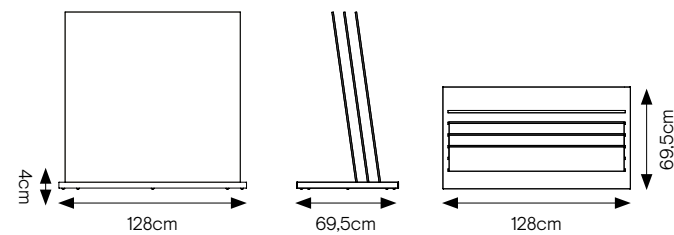

## BASE VUOTA 80-90-120

ATT.NE: ORDINARE BASE VUOTA + PIASTRELLE A SCELTA  
(6 SLOTS)

ATT.NE: ORDINARE BASE PIEMME 80-90-120 (BASE) + GAMME A SCELTA

### SPECIFICHE TECNICHE

CODICE DISPLAY	302521
DIMENSIONE	128x69,5x4 cm
GAMME	a scelta (6 SLOT)
PREZZO DISPLAY	€ 93,00

### SPECIFICHE TECNICHE

<b>CODICE</b>	303008
<b>DIMENSIONE</b>	71x126x67cm
<b>PIASTRELLE (8 SLOTS)</b>	60x120 sp. 9,5mm
<b>PREZZO</b>	€215 SOLO DISPLAY

### SPECIFICHE TECNICHE

<b>CODICE</b>	303007
<b>DIMENSIONE</b>	71x126x72cm
<b>PIASTRELLE (16 SLOTS)</b>	60x120 sp. 9,5mm
<b>PREZZO</b>	€230 SOLO DISPLAY