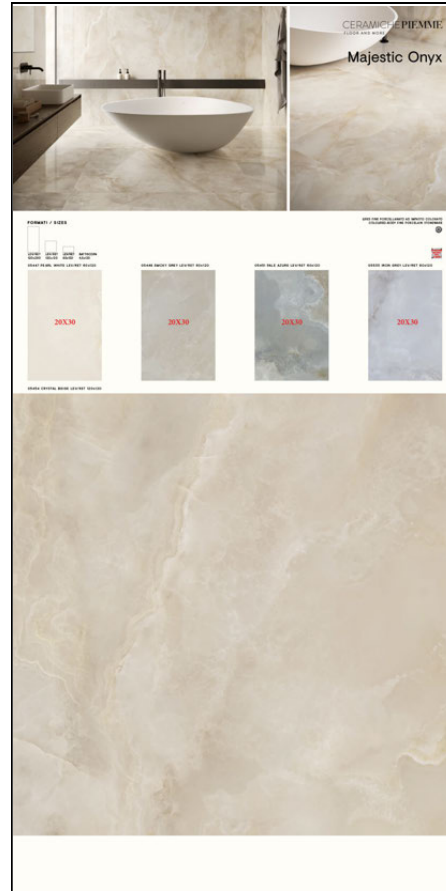

PANONYX07 - PAN. COM.NE 120x240
MAJESTIC ONYX BEIGE L/R 120X120

COD.303133