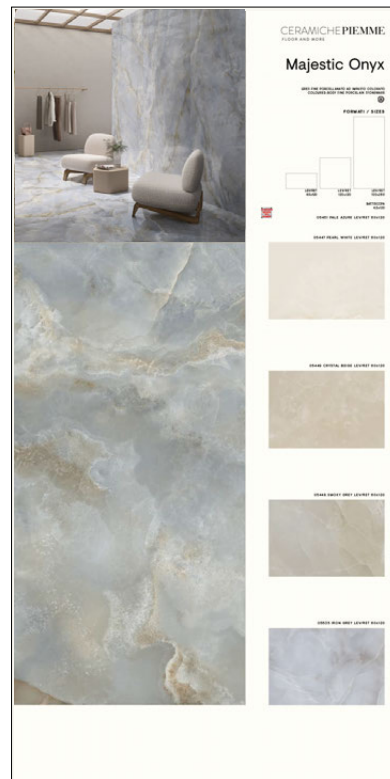

SINOTTICI MAJESTIC ONYX 100x200

PANONYX01 - PAN. COM.NE MAJESTIC ONYX WHITE L/R 60X120

COD. 303121

PANONYX02 - PAN. COM.NE MAJESTIC ONYX BEIGE L/R 60X120

COD. 303122

PANONYX03 - PAN. COM.NE MAJESTIC ONYX SMOKY GREY L/R 60X120

COD. 303123

PANONYX04 - PAN. COM.NE MAJESTIC ONYX PALE AZURE L/R 60X120

COD. 303124

PANONYX05 - PAN. COM.NE MAJESTIC ONYX IRON GREY L/R 60X120

COD. 303125

SPECIFICHE TECNICHE

CODICE	VARI
DIMENSIONE	100x200 cm
PIASTRELLE	60X120 cm
PREZZO	€60