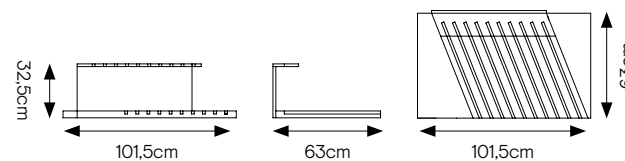

## BASE GENERICA VUOTA 60x120

ATT.NE: ORDINARE BASE VUOTA + PIASTRELLE A SCELTA  
(10 SLOTS)

BASE GENERICA 302816 + GAMMA MAJETIC ONYX 303116

ELENCO GAMMA

DISTINTA MATERIALE	CODICE: 303116
ONYX PEARL WHITE LEV/RET	60x120cm
ONYX CRYSTAL BEIGE LEV/RET	60x120cm
ONYX SMOKY GREY LEV/RET	60x120cm
ONYX IRON GREY LEV/RET	60x120cm
ONYX PALE AZURE LEV/RET	60x120cm

BASE GENERICA 302816 +  
CROWNER MAJETIC ONYX 303131  
GAMMA MAJETIC ONYX 303116

ATT.NE: ORDINARE BASE VUOTA + PIASTRELLE A SCELTA

SPECIFICHE TECNICHE

CODICE	302816
DIMENSIONE	101,5x32,5x63 cm
PIASTRELLE	60x60 - 60x120 cm
PREZZO	€ 71,50

### SPECIFICHE TECNICHE

CODICE DISPLAY	302521
DIMENSIONE	128x69,5x4 cm
GAMME	a scelta (6 SLOT)
PREZZO DISPLAY	€ 93,00