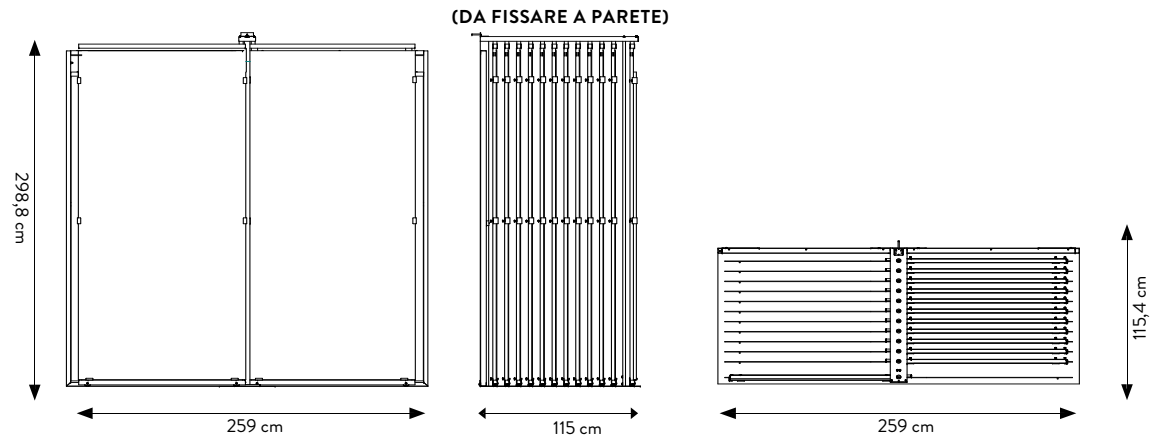

SPECIFICHE TECNICHE

CODICE	303152
DIMENSIONE	259x300x116 cm
LASTRE	120x280/ 120x120
PREZZO	€ 2.420,00 SOLO MOBILE