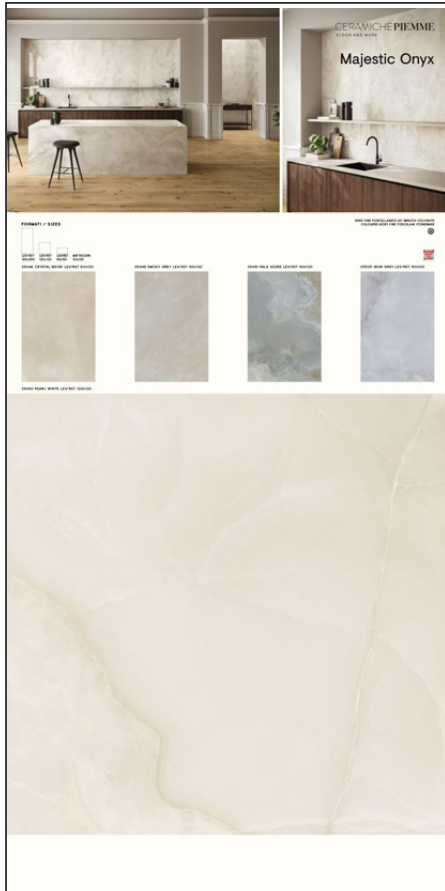

SINOTTICI MAJESTIC ONYX 120x240

PANONYX06 - PAN. COM.NE 120x240
MAJESTIC ONYX WHITE L/R 120X120

COD. 303132