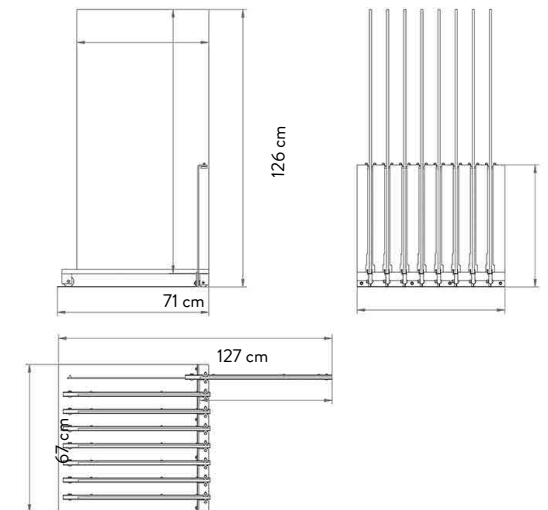

### SPECIFICHE TECNICHE

CODICE DISPLAY	302521
DIMENSIONE	128x69,5x4 cm
GAMME	a scelta (6 SLOT)
PREZZO DISPLAY	€ 93,00

### SPECIFICHE TECNICHE

<b>CODICE</b>	303008
<b>DIMENSIONE</b>	71x126x67cm
<b>PIASTRELLE (8 SLOTS)</b>	60x120 sp. 9,5mm
<b>PREZZO</b>	€215 SOLO DISPLAY

### SPECIFICHE TECNICHE

<b>CODICE</b>	303007
<b>DIMENSIONE</b>	71x126x72cm
<b>PIASTRELLE (16 SLOTS)</b>	60x120 sp. 9,5mm
<b>PREZZO</b>	€230 SOLO DISPLAY