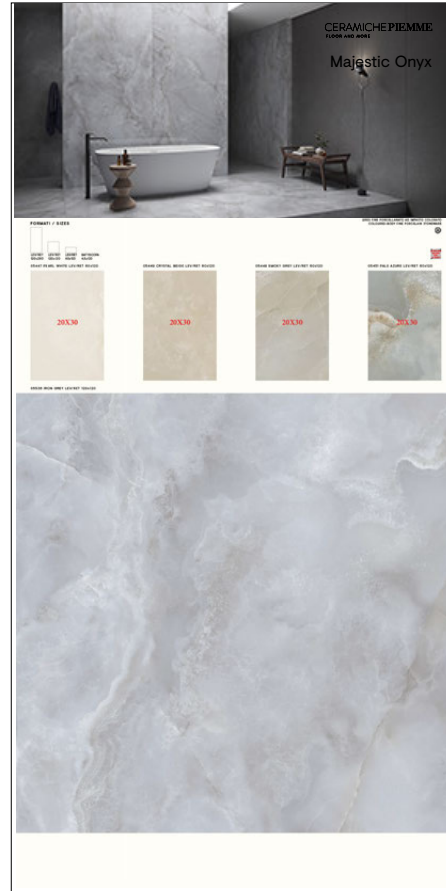

PANONYX10 - PAN. COM.NE 120x240
MAJESTIC ONYX IRON GREY L/R 120X120

COD.303136

SPECIFICHE TECNICHE

CODICE	VARI
DIMENSIONE	120x240 cm
PIASTRELLE	120X120 cm
PREZZO	€112