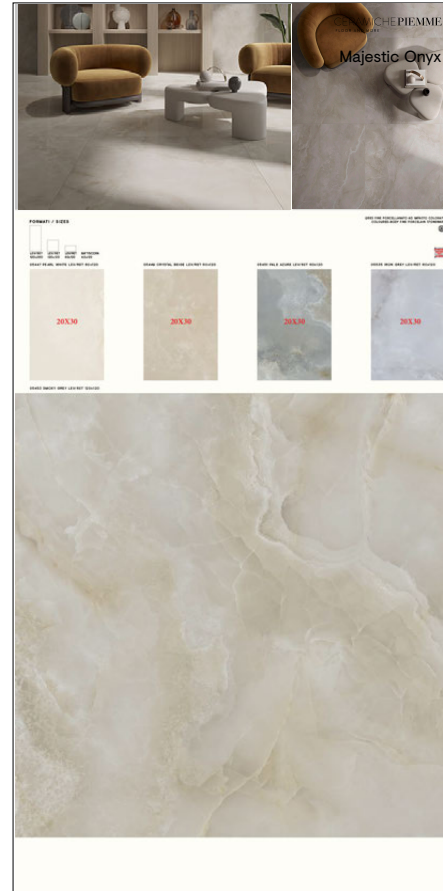

SINOTTICI MAJESTIC ONYX 120x240

PANONYX06 - PAN. COM.NE 120x240  
MAJESTIC ONYX WHITE L/R 120X120

COD. 303132

PANONYX07 - PAN. COM.NE 120x240  
MAJESTIC ONYX BEIGE L/R 120X120

COD.303133

PANONYX08 - PAN. COM.NE 120x240  
MAJESTIC ONYX SMOKY GREY L/R 120X120

COD.303134

SPECIFICHE TECNICHE

CODICE	VARI
DIMENSIONE	120x240 cm
PIASTRELLE	120X120 cm
PREZZO	€112

SINOTTICI MAJESTIC ONYX 120x240

PANONYX09- PAN. COM.NE 120x240  
MAJESTIC ONYX PALE AZURE L/R 120X120

COD.303135