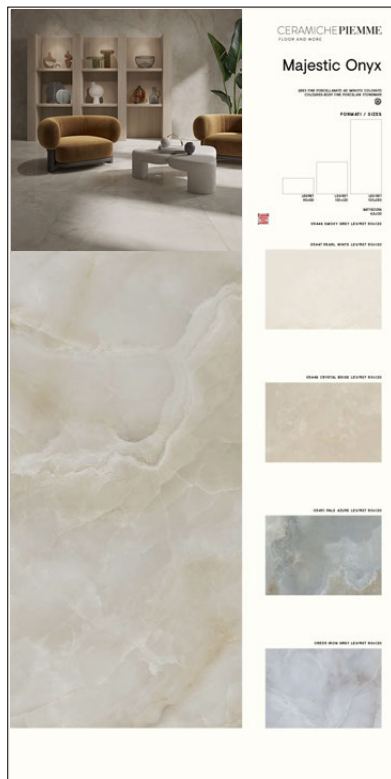

### SPECIFICHE TECNICHE

<b>CODICE</b>	302130
<b>DIMENSIONE</b>	68x150x156,5 cm
<b>PIASTRELLE</b>	120x120 (10 pz) - 60x120 (20pz)
<b>PREZZO</b>	€ 715 SOLO DISPLAY

Inserire le lastre di 60x120 in verticale con base 60 e fissarle anche con il gancio superiore.  
Fix also with superior clip the 60x120 slabs in vertical way as showed in the drawing.

SINOTTICI MAJESTIC ONYX 100x200

PANONYX01 - PAN. COM.NE MAJESTIC ONYX WHITE L/R 60X120

COD. 303121

PANONYX02 - PAN. COM.NE MAJESTIC ONYX BEIGE L/R 60X120

COD. 303122

PANONYX03 - PAN. COM.NE MAJESTIC ONYX SMOKY GREY L/R 60X120

COD. 303123

PANONYX04 - PAN. COM.NE MAJESTIC ONYX PALE AZURE L/R 60X120

COD. 303124

PANONYX05 - PAN. COM.NE MAJESTIC ONYX IRON GREY L/R 60X120

COD. 303125

SPECIFICHE TECNICHE

CODICE	VARI
DIMENSIONE	100x200 cm
PIASTRELLE	60X120 cm
PREZZO	€60