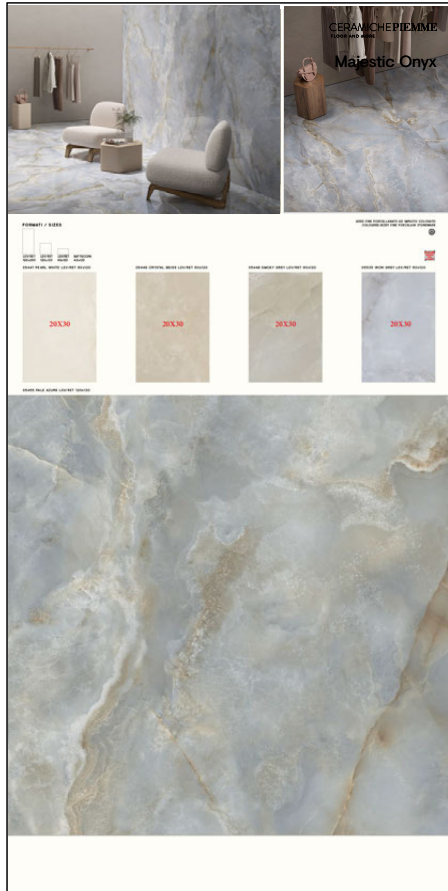

SINOTTICI MAJESTIC ONYX 120x240

PANONYX06 - PAN. COM.NE 120x240  
MAJESTIC ONYX WHITE L/R 120X120

COD. 303132

PANONYX07 - PAN. COM.NE 120x240  
MAJESTIC ONYX BEIGE L/R 120X120

COD.303133

PANONYX08 - PAN. COM.NE 120x240  
MAJESTIC ONYX SMOKY GREY L/R 120X120

COD.303134

SPECIFICHE TECNICHE

CODICE	VARI
DIMENSIONE	120x240 cm
PIASTRELLE	120X120 cm
PREZZO	€112

SINOTTICI MAJESTIC ONYX 120x240

PANONYX09- PAN. COM.NE 120x240  
MAJESTIC ONYX PALE AZURE L/R 120X120

COD.303135