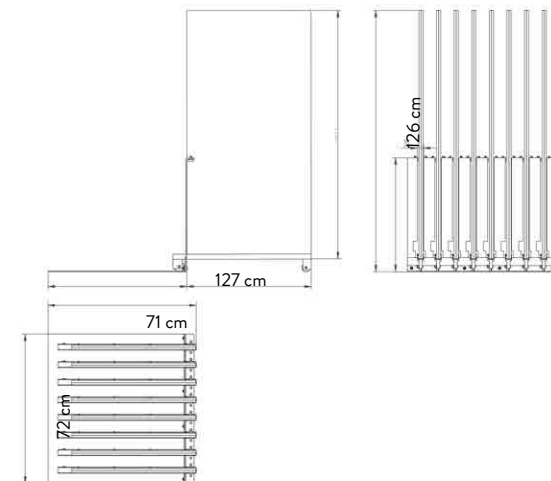

### SPECIFICHE TECNICHE

CODICE DISPLAY	302521
DIMENSIONE	128x69,5x4 cm
GAMME	a scelta (6 SLOT)
PREZZO DISPLAY	€ 93,00

### SPECIFICHE TECNICHE

<b>CODICE</b>	303008
<b>DIMENSIONE</b>	71x126x67cm
<b>PIASTRELLE (8 SLOTS)</b>	60x120 sp. 9,5mm
<b>PREZZO</b>	€215 SOLO DISPLAY

## ESTRAIBILE 60x120 BIFACCIALE 16 lastre 60x120

DISPLAY VUOTO, LASTRE A  
SCELTA (60 x120)

### SPECIFICHE TECNICHE

<b>CODICE</b>	303007
<b>DIMENSIONE</b>	71x126x72cm
<b>PIASTRELLE (16 SLOTS)</b>	60x120 sp. 9,5mm
<b>PREZZO</b>	€230 SOLO DISPLAY