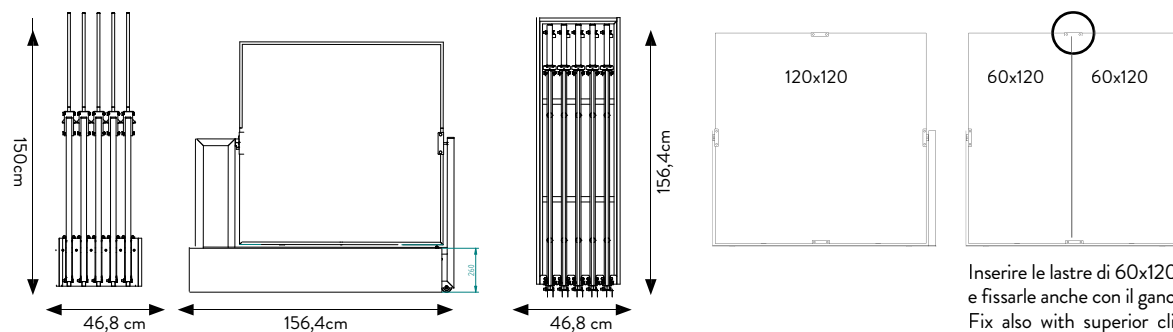

### SPECIFICHE TECNICHE

<b>CODICE</b>	303007
<b>DIMENSIONE</b>	71x126x72cm
<b>PIASTRELLE (16 SLOTS)</b>	60x120 sp. 9,5mm
<b>PREZZO</b>	€230 SOLO DISPLAY

### SPECIFICHE TECNICHE

<b>CODICE</b>	303173
<b>DIMENSIONE</b>	68x150x156,5 cm
<b>PIASTRELLE</b>	120x120 (10 pz) - 60x120 (20pz)
<b>PREZZO</b>	€676 SOLO DISPLAY

Inserire le lastre di 60x120 in verticale con base 60 e fissarle anche con il gancio superiore.  
Fix also with superior clip the 60x120 slabs in vertical way as showed in the drawing.