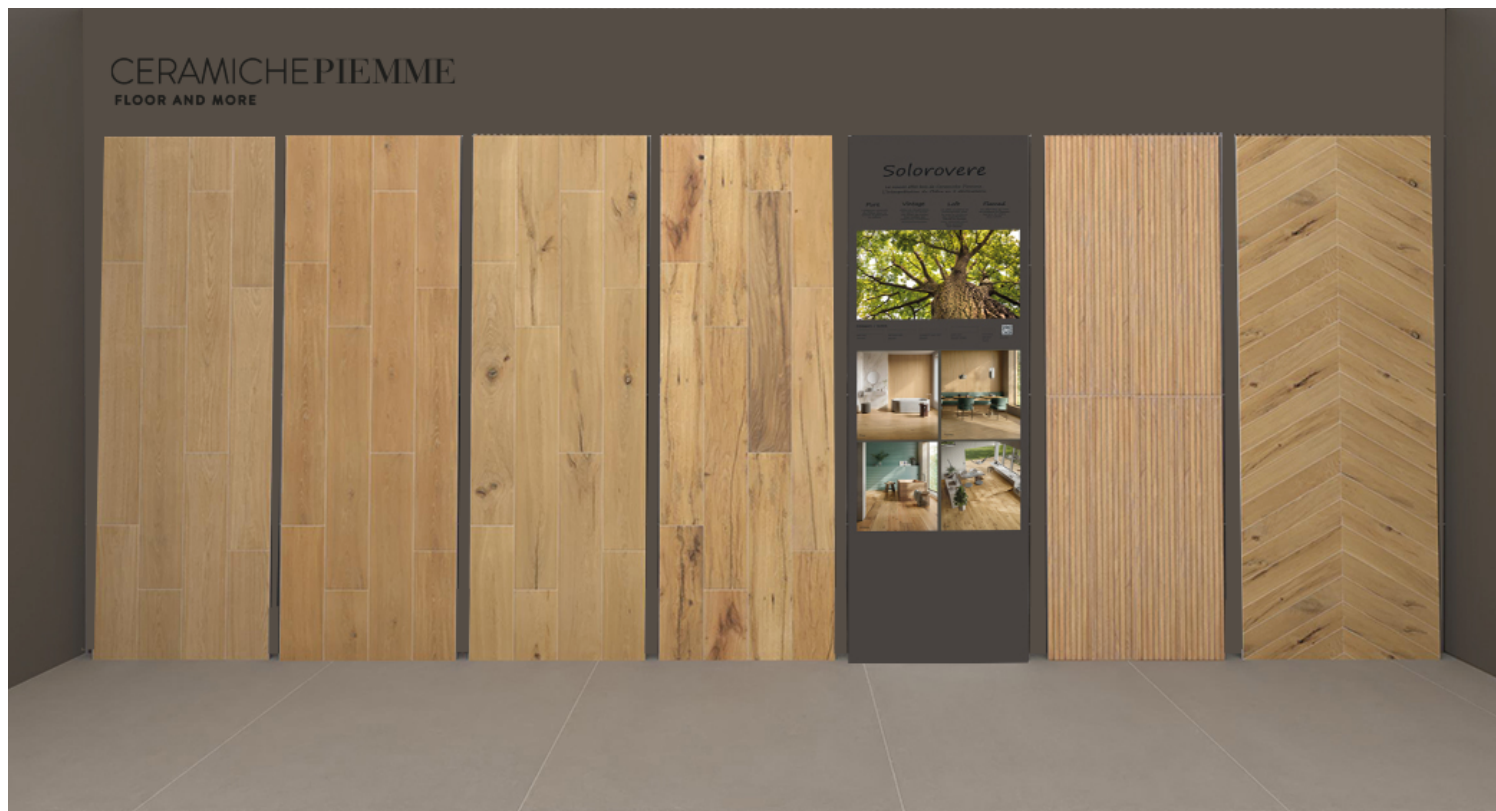

## SPECIFICHE TECNICHE

CODICE	VARI
DIMENSIONE	100x200 cm
PIASTRELLE	20X120 -30X60

CATALOGO  
SOLOROVERE

SPECIFICHE TECNICHE

CODICE	303075
DIMENSIONE	24x30 cm