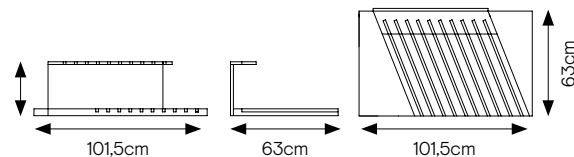

# Solorovere

CERAMICHE PIEMME  
FLOOR AND MORE

MERCHANDISING

DISPLAY SOLOROVERE

SPECIFICHE TECNICHE

CODICE	303066
DIMENSIONE	47X59X150 CM.
PIASTRELLE	20X120
PREZZO	€ 168

ELENCO PANNELLI POSATI:

<b>DISTINTA MATERIALE</b>
SOLO ROVERE PURE 20X120
SOLO ROVERE FLAMED 20X120
SOLO ROVERE LOFT 20X120
SOLO ROVERE VINTAGE 20X120

### SPECIFICHE TECNICHE BASE

CODICE	302816
DIMENSIONE	101,5x32,5x63 cm
PIASTRELLE	60x120 cm
PREZZO	€84, 00 SOLO BASE

Triangoli laterali removibili  
per composizioni con più basi

## SPECIFICHE TECNICHE

CODICE	VARI
DIMENSIONE	100x200 cm
PIASTRELLE	20X120 -30X60

CATALOGO  
SOLOROVERE

SPECIFICHE TECNICHE

CODICE	303075
DIMENSIONE	24x30 cm