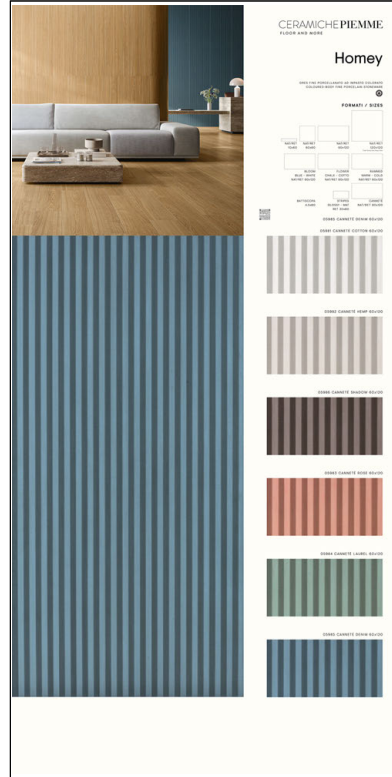

PANHOM16 - PAN.COM.NE
HOMEY CANNETE DENIM

COD. 303214

SPECIFICHE TECNICHE

CODICE	VARI
DIMENSIONE	100x200 cm
PIASTRELLE	20X120 -30X60