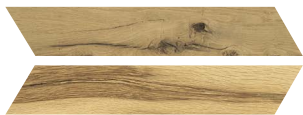

Vintage

20x120
05392 | Vintage Nat/Ret

30x120
05597 | Vintage Grip/Ret ± 20mm

20x120
05404 | Loft Cannelé Nat/Ret

10x53
05403 | Chevron Vintage Nat/Ret

Posa Corretta
Correct Laying

Posa Sconsigliata
Wrong Laying No 50%